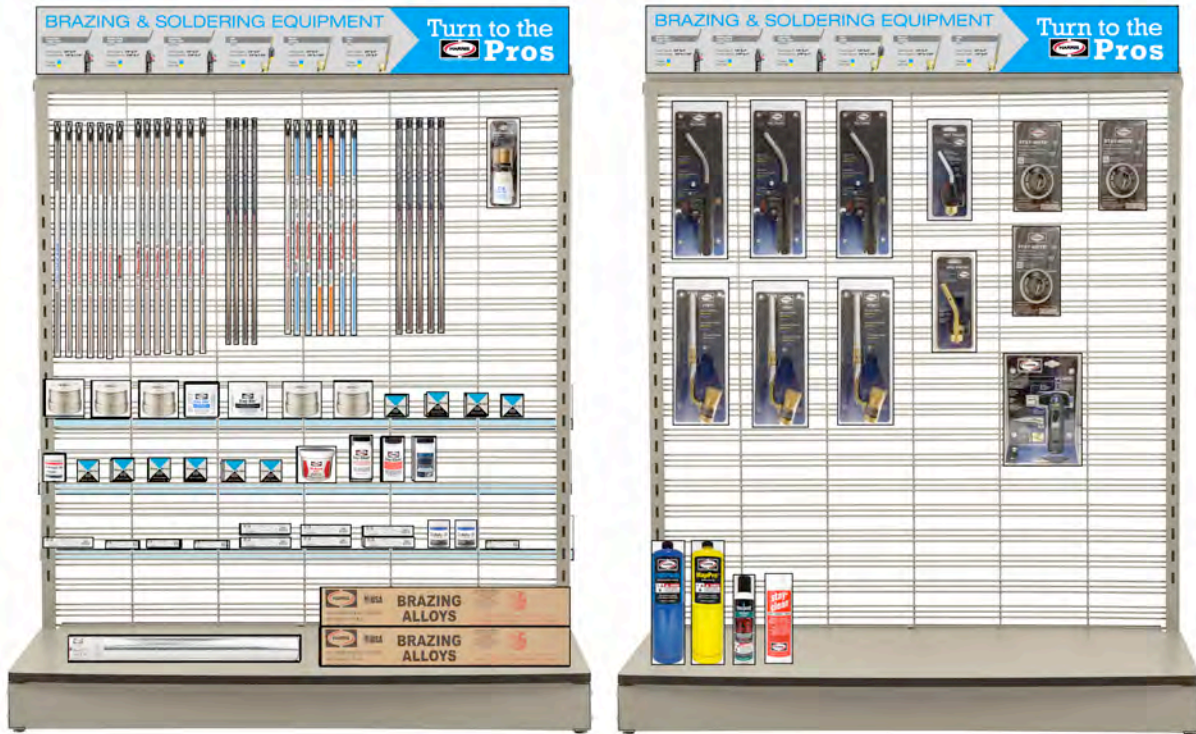

2015 Airfuel Wholesale

1,1 (1x1)