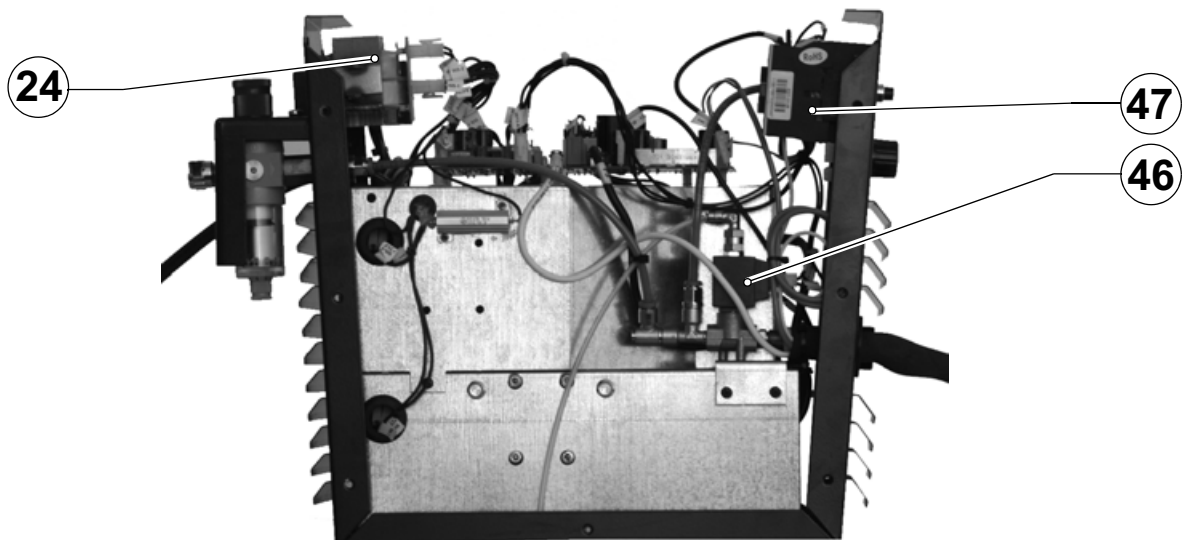

**SPARE PARTS / PIÈCES DÉTACHÉES / LISTA DE LAS PIEZAS DE RECAMBIO / LISTA PEZZI DI RICAMBIO / ERSATZTEILLISTE / PEÇAS SOBRESSELENTES
RESERVEDELAR / WISSELSTUKKEN / LISTE AF RESERVEDELE / LISTE OVER RESERVEDELER / VARAOSALUETTELO / LISTA PIESE COMPONENTE
ZOZNAM NÁHRADNÝCH DIELOV / SEZNAM NÁHRADNÍCH DÍLŮ / PÓTKALKATRÉSZEK LISTÁJA / LISTA CZĘŚCI ZAMIENNYCH
ΚΑΤΑΛΟΓΟΣ ΑΝΤΑΛΛΑΚΤΙΚΩΝ / ПЕРЕЧЕНЬ ЗАПАСНЫХ ЧАСТЕЙ**

R.	CODE	DESCRIPTION	DESCRIPTION	DESCRIPCIÓN
01	W000270081	CIRCUIT BOARD CE 22703	CIRCUIT ÉLECTRONIQUE CE 22703	CIRCUITO ELECTRÓNICO CE 22703
08	W000236120	PRIMARY CABLE	CÂBLE PRIMAIRE	CABLE DE ALIMENTACIÓN
09	W000232905	CABLE CLAMP	SERRE CABLE	PRENSACABLE
11	W000270091	ON/OFF SWITCH	COMMUTEUR M/A	INTERRUPTOR ON/OFF
12	W000231161	DINSE FEMALE SOCKET	EMBASE FEMELLE DINSE	TOMA DINSE HEMBRA
13	W000352003	KNOB	BOUTON	PERILLA
13.1	W000352077	RED HOOD	CAPUCHON ROUGE	CAPUCHÓN ROSADO
14	W000270085	FAN	VENTILATEUR	VENTILADOR
20	W000270092	CIRCUIT BOARD CE 22702	CIRCUIT ÉLECTRONIQUE CE 22702	CIRCUITO ELECTRÓNICO CE 22702
21	W000270083	CIRCUIT BOARD CE 22705	CIRCUIT ÉLECTRONIQUE CE 22705	CIRCUITO ELECTRÓNICO CE 22705
-	W000270089	TRANSFORMER	TRANSFORMATEUR	TRANSFORMADOR
30	W000265277	TORCH	TORCHE	ANTORCHA
36	W000270082	CIRCUIT BOARD CE 22704	CIRCUIT ÉLECTRONIQUE CE 22704	CIRCUITO ELECTRÓNICO CE 22704
38	W000262751	PLASTIC TRIM	PROFIL ARÊTE	PROFIL ARÊTE
24	W000270087	AUXILIARY TRANSFORMER	TRANSFORMATEUR AUXILIAIRE	TRANSFORMADOR AUXILIAR
46	W000270086	SOLENOID VALVE	ELECTROVANNE	ELECTROVÁLVULA
47	W000233885	CONTACTOR	CONTACTEUR	CONTACTOR
-	W000270088	CHOKE ASSEMBLY	IMPEDANCES	IMPEDANCIA
82	W000231334	REGULATOR FILTER	FILTRE RÉGULATEUR	REGULADOR DEL FILTRO

R.	CODE	DESCRIZIONE	BESCHREIBUNG	DESCRIÇÃO
01	W000270081	CIRCUITO ELETTRONICO CE 22703	ELEKTRONISCHE SCHALTUNG CE 22703	CIRCUITO ELECTRÓNICO CE 22703
08	W000236120	CAVO ALIMENTAZIONE	SPEISEKABEL	CABO DE ALIMENTAÇÃO
09	W000232905	PRESSACAVO	KABELKLEMME	PRENSA-CABO
11	W000270091	INTERRUTTORE ON/OFF	SCHALTER ON/OFF	INTERRUPTOR ON/OFF
12	W000231161	PRESA DINSE FEMMINA	DINSE-BUCHSE	TOMADA DINSE FÊMEA
13	W000352003	MANOPOLA	drehknopf	BOTÃO
13.1	W000352077	CAPPUCCIO ROSSO	ROT KAPPE	TAMPA RUBRO
14	W000270085	VENTILATORE	VENTILATOR	VENTILADOR
20	W000270092	CIRCUITO ELETTRONICO CE 22702	ELEKTRONISCHE SCHALTUNG CE 22702	CIRCUITO ELECTRÓNICO CE 22702
21	W000270083	CIRCUITO ELETTRONICO CE 22705	ELEKTRONISCHE SCHALTUNG CE 22705	CIRCUITO ELECTRÓNICO CE 22705
-	W000270089	TRASFORMATORE	TRANSFORMATOR	TRANSFORMADOR
30	W000265277	TORCIA	BRENNER	TOCHA
36	W000270082	CIRCUITO ELETTRONICO CE 22704	ELEKTRONISCHE SCHALTUNG CE 22704	CIRCUITO ELECTRÓNICO CE 22704
38	W000262751	PROFILO CORNICE	RAHMENPROFIL	MOLDURA
24	W000270087	TRASFORMATORE AUSILIARIO	HILFSTRANSFORMATOR	TRANSFORMADOR AUXILIAR
46	W000270086	ELETTROVALVOLA	MAGNETVENTIL	ELECTROVÁLVULA
47	W000233885	CONTATTORE	SCHALTSCHÜTZ	CONTACTOR
-	W000270088	IMPEDENZA	IMPEDANZ	IMPEDANCIA
82	W000231334	REGOLATORE FILTRO	FILTERREGLER	REGULADOR DO FILTRO