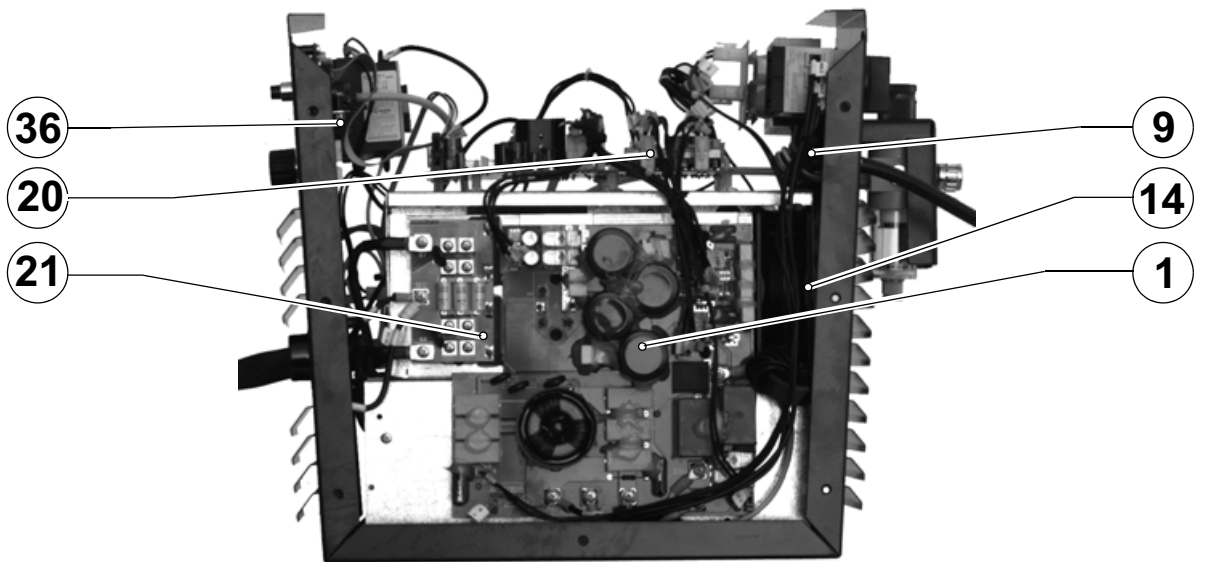

**SPARE PARTS / PIÈCES DÉTACHÉES / LISTA DE LAS PIEZAS DE RECAMBIO / LISTA PEZZI DI RICAMBIO / ERSATZTEILLISTE / PEÇAS SOBRESSELENTES
RESERVEDELAR / WISSELSTUKKEN / LISTE AF RESERVEDELE / LISTE OVER RESERVEDELER / VARAOSALUETTELO / LISTA PIESE COMPONENTE
ZOZNAM NÁHRADNÝCH DIELOV / SEZNAM NÁHRADNÍCH DÍLŮ / PÓTKALKATRÉSZEK LISTÁJA / LISTA CZĘŚCI ZAMIENNYCH
ΚΑΤΑΛΟΓΟΣ ΑΝΤΑΛΛΑΚΤΙΚΩΝ / ПЕРЕЧЕНЬ ЗАПАСНЫХ ЧАСТЕЙ**

R.	CODE	DESCRIPTION	DESCRIPTION	DESCRIPCIÓN
01	W000270081	CIRCUIT BOARD CE 22703	CIRCUIT ÉLECTRONIQUE CE 22703	CIRCUITO ELECTRÓNICO CE 22703
08	W000236120	PRIMARY CABLE	CÂBLE PRIMAIRE	CABLE DE ALIMENTACIÓN
09	W000232905	CABLE CLAMP	SERRE CABLE	PRENSACABLE
11	W000270091	ON/OFF SWITCH	COMMUTEUR M/A	INTERRUPTOR ON/OFF
12	W000231161	DINSE FEMALE SOCKET	EMBASE FEMELLE DINSE	TOMA DINSE HEMBRA
13	W000352003	KNOB	BOUTON	PERILLA
13.1	W000352077	RED HOOD	CAPUCHON ROUGE	CAPUCHÓN ROSADO
14	W000270085	FAN	VENTILATEUR	VENTILADOR
20	W000270092	CIRCUIT BOARD CE 22702	CIRCUIT ÉLECTRONIQUE CE 22702	CIRCUITO ELECTRÓNICO CE 22702
21	W000270083	CIRCUIT BOARD CE 22705	CIRCUIT ÉLECTRONIQUE CE 22705	CIRCUITO ELECTRÓNICO CE 22705
-	W000270089	TRANSFORMER	TRANSFORMATEUR	TRANSFORMADOR
30	W000265277	TORCH	TORCHE	ANTORCHA
36	W000270082	CIRCUIT BOARD CE 22704	CIRCUIT ÉLECTRONIQUE CE 22704	CIRCUITO ELECTRÓNICO CE 22704
38	W000262751	PLASTIC TRIM	PROFIL ARÊTE	PROFIL ARÊTE
24	W000270087	AUXILIARY TRANSFORMER	TRANSFORMATEUR AUXILIAIRE	TRANSFORMADOR AUXILIAR
46	W000270086	SOLENOID VALVE	ELECTROVANNE	ELECTROVÁLVULA
47	W000233885	CONTACTOR	CONTACTEUR	CONTACTOR
-	W000270088	CHOKE ASSEMBLY	IMPEDANCES	IMPEDANCIA
82	W000231334	REGULATOR FILTER	FILTRE RÉGULATEUR	REGULADOR DEL FILTRO

R.	CODE	DESCRIZIONE	BESCHREIBUNG	DESCRIÇÃO
01	W000270081	CIRCUITO ELETTRONICO CE 22703	ELEKTRONISCHE SCHALTUNG CE 22703	CIRCUITO ELECTRÓNICO CE 22703
08	W000236120	CAVO ALIMENTAZIONE	SPEISEKABEL	CABO DE ALIMENTAÇÃO
09	W000232905	PRESSACAVO	KABELKLEMME	PRENSA-CABO
11	W000270091	INTERRUTTORE ON/OFF	SCHALTER ON/OFF	INTERRUPTOR ON/OFF
12	W000231161	PRESA DINSE FEMMINA	DINSE-BUCHSE	TOMADA DINSE FÊMEA
13	W000352003	MANOPOLA	drehknopf	BOTÃO
13.1	W000352077	CAPPUCCIO ROSSO	ROT KAPPE	TAMPA RUBRO
14	W000270085	VENTILATORE	VENTILATOR	VENTILADOR
20	W000270092	CIRCUITO ELETTRONICO CE 22702	ELEKTRONISCHE SCHALTUNG CE 22702	CIRCUITO ELECTRÓNICO CE 22702
21	W000270083	CIRCUITO ELETTRONICO CE 22705	ELEKTRONISCHE SCHALTUNG CE 22705	CIRCUITO ELECTRÓNICO CE 22705
-	W000270089	TRASFORMATORE	TRANSFORMATOR	TRANSFORMADOR
30	W000265277	TORCIA	BRENNER	TOCHA
36	W000270082	CIRCUITO ELETTRONICO CE 22704	ELEKTRONISCHE SCHALTUNG CE 22704	CIRCUITO ELECTRÓNICO CE 22704
38	W000262751	PROFILO CORNICE	RAHMENPROFIL	MOLDURA
24	W000270087	TRASFORMATORE AUSILIARIO	HILFSTRANSFORMATOR	TRANSFORMADOR AUXILIAR
46	W000270086	ELETTROVALVOLA	MAGNETVENTIL	ELECTROVÁLVULA
47	W000233885	CONTATTORE	SCHALTSCHÜTZ	CONTACTOR
-	W000270088	IMPEDENZA	IMPEDANZ	IMPEDANCIA
82	W000231334	REGOLATORE FILTRO	FILTERREGLER	REGULADOR DO FILTRO