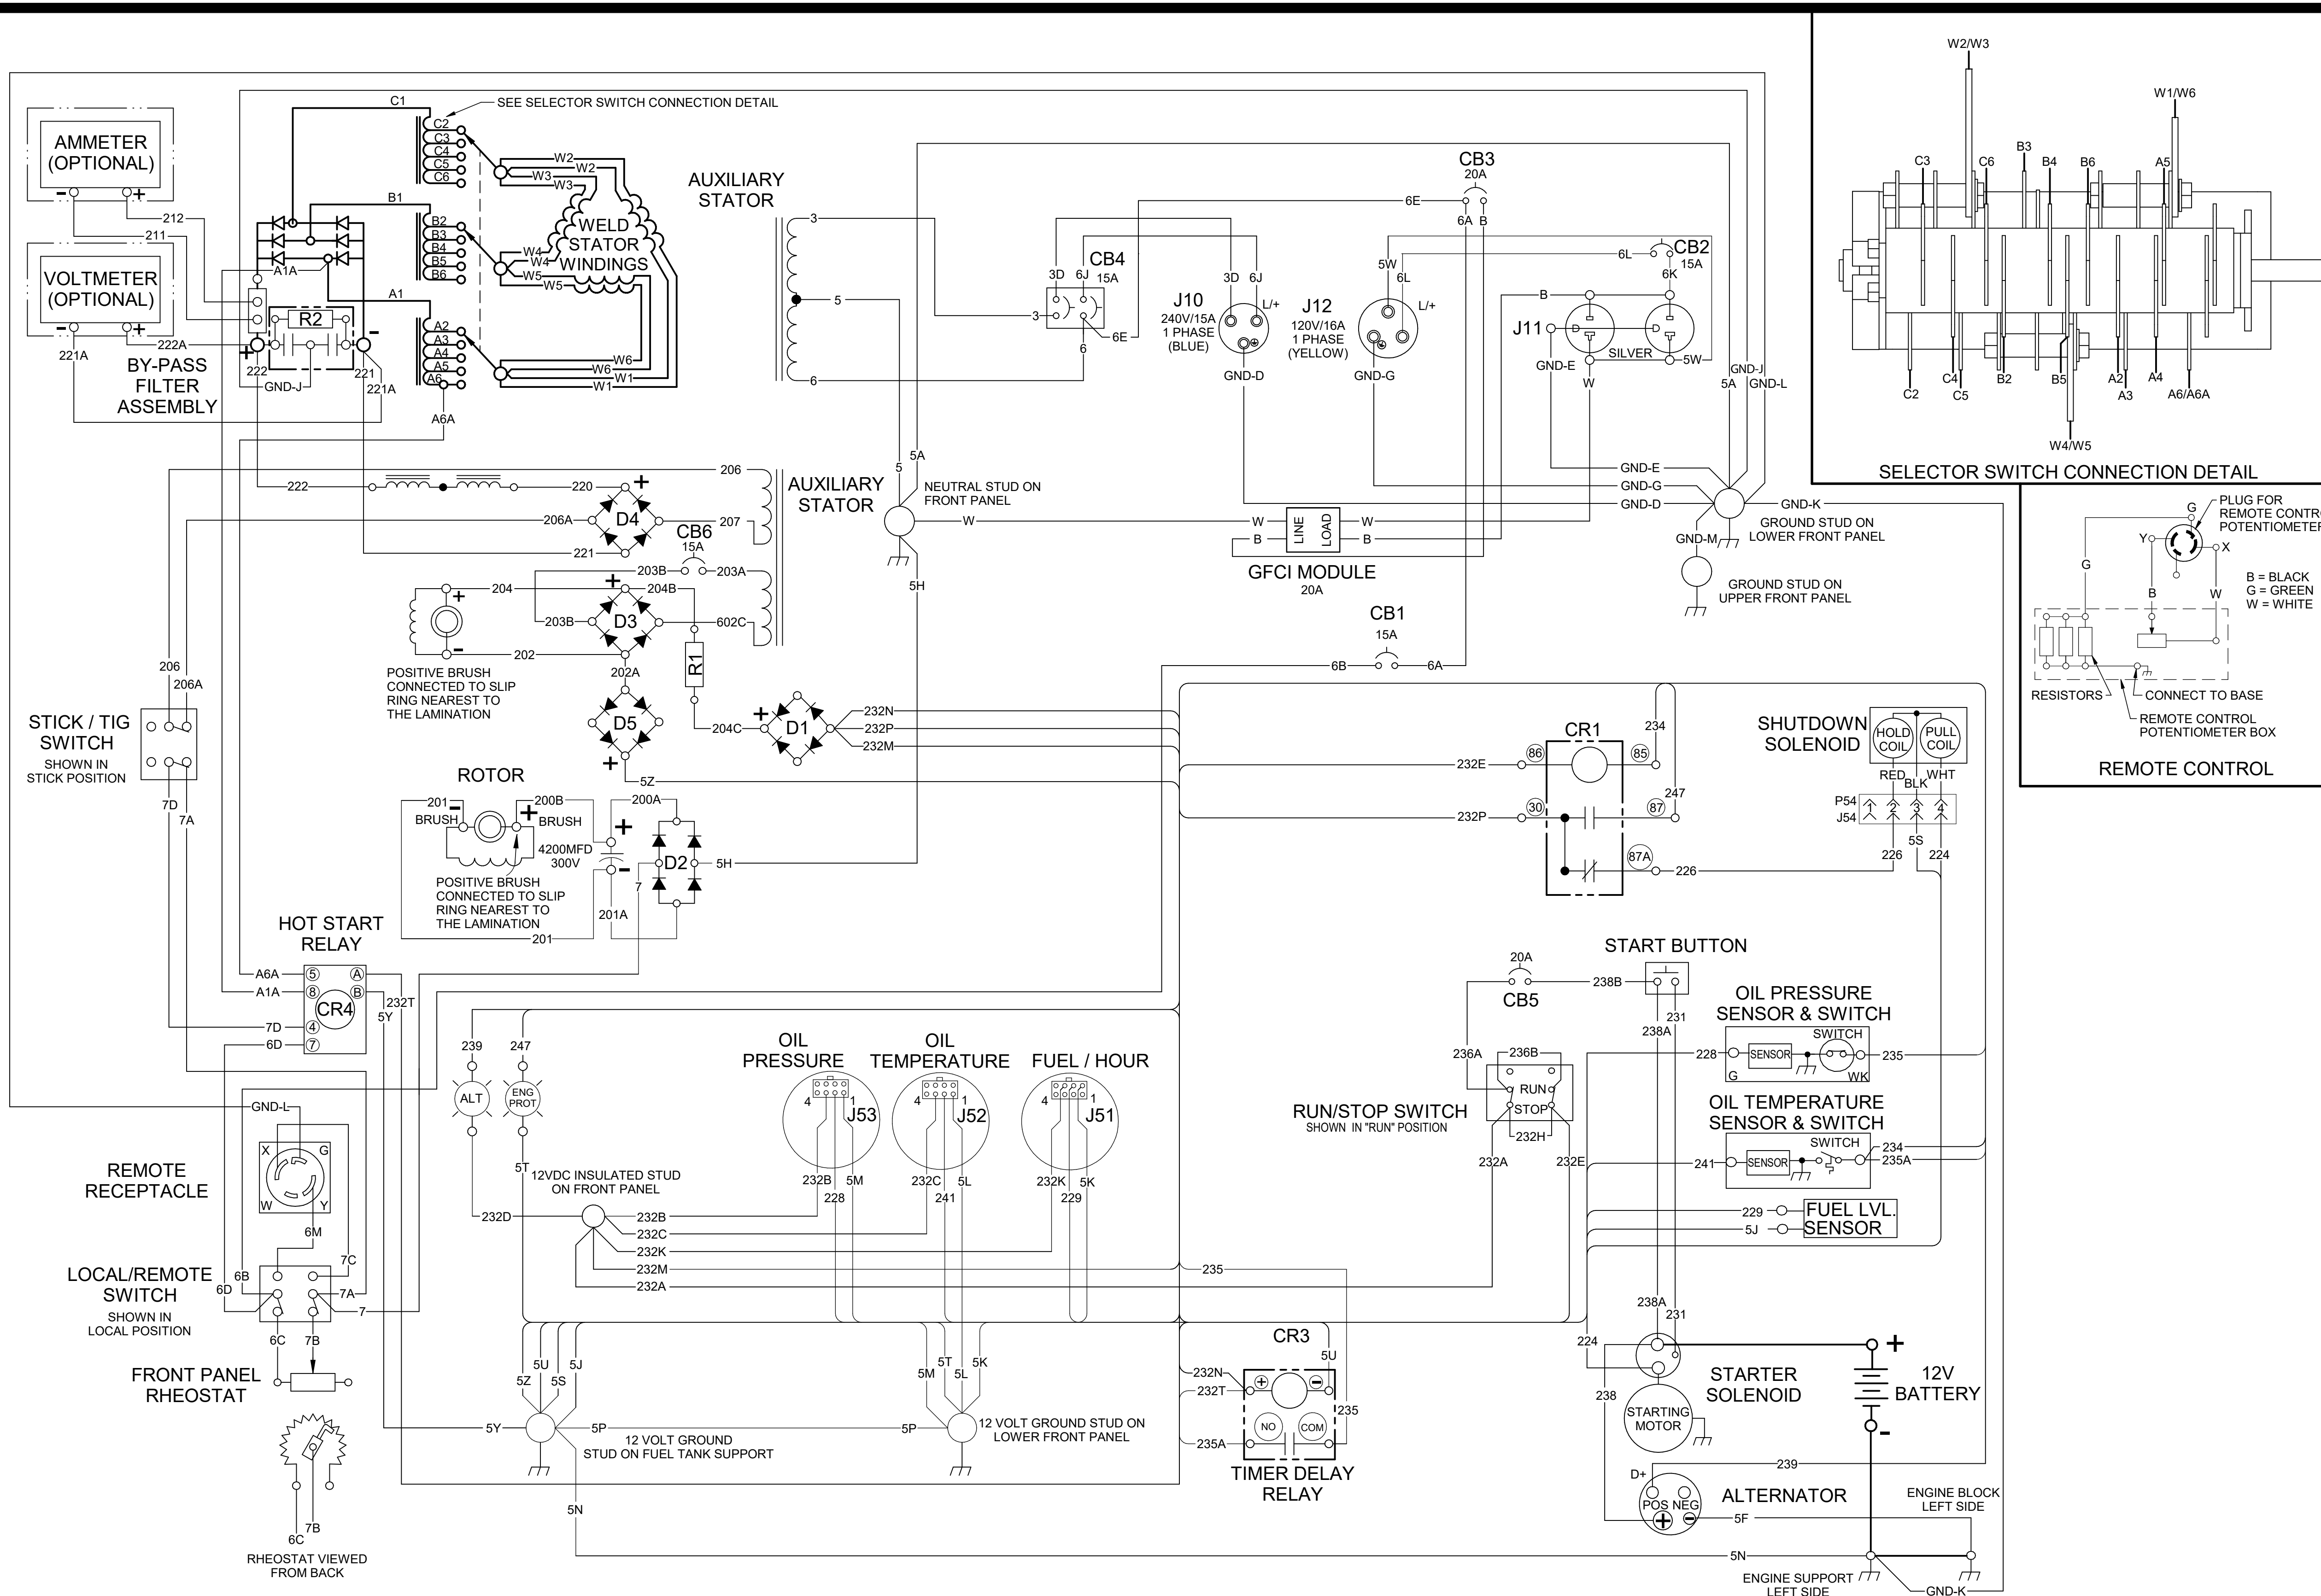

# BIG RED 600 WIRING DIAGRAM G6574 REV: B

CLEVELAND, OHIO, U.S.A.