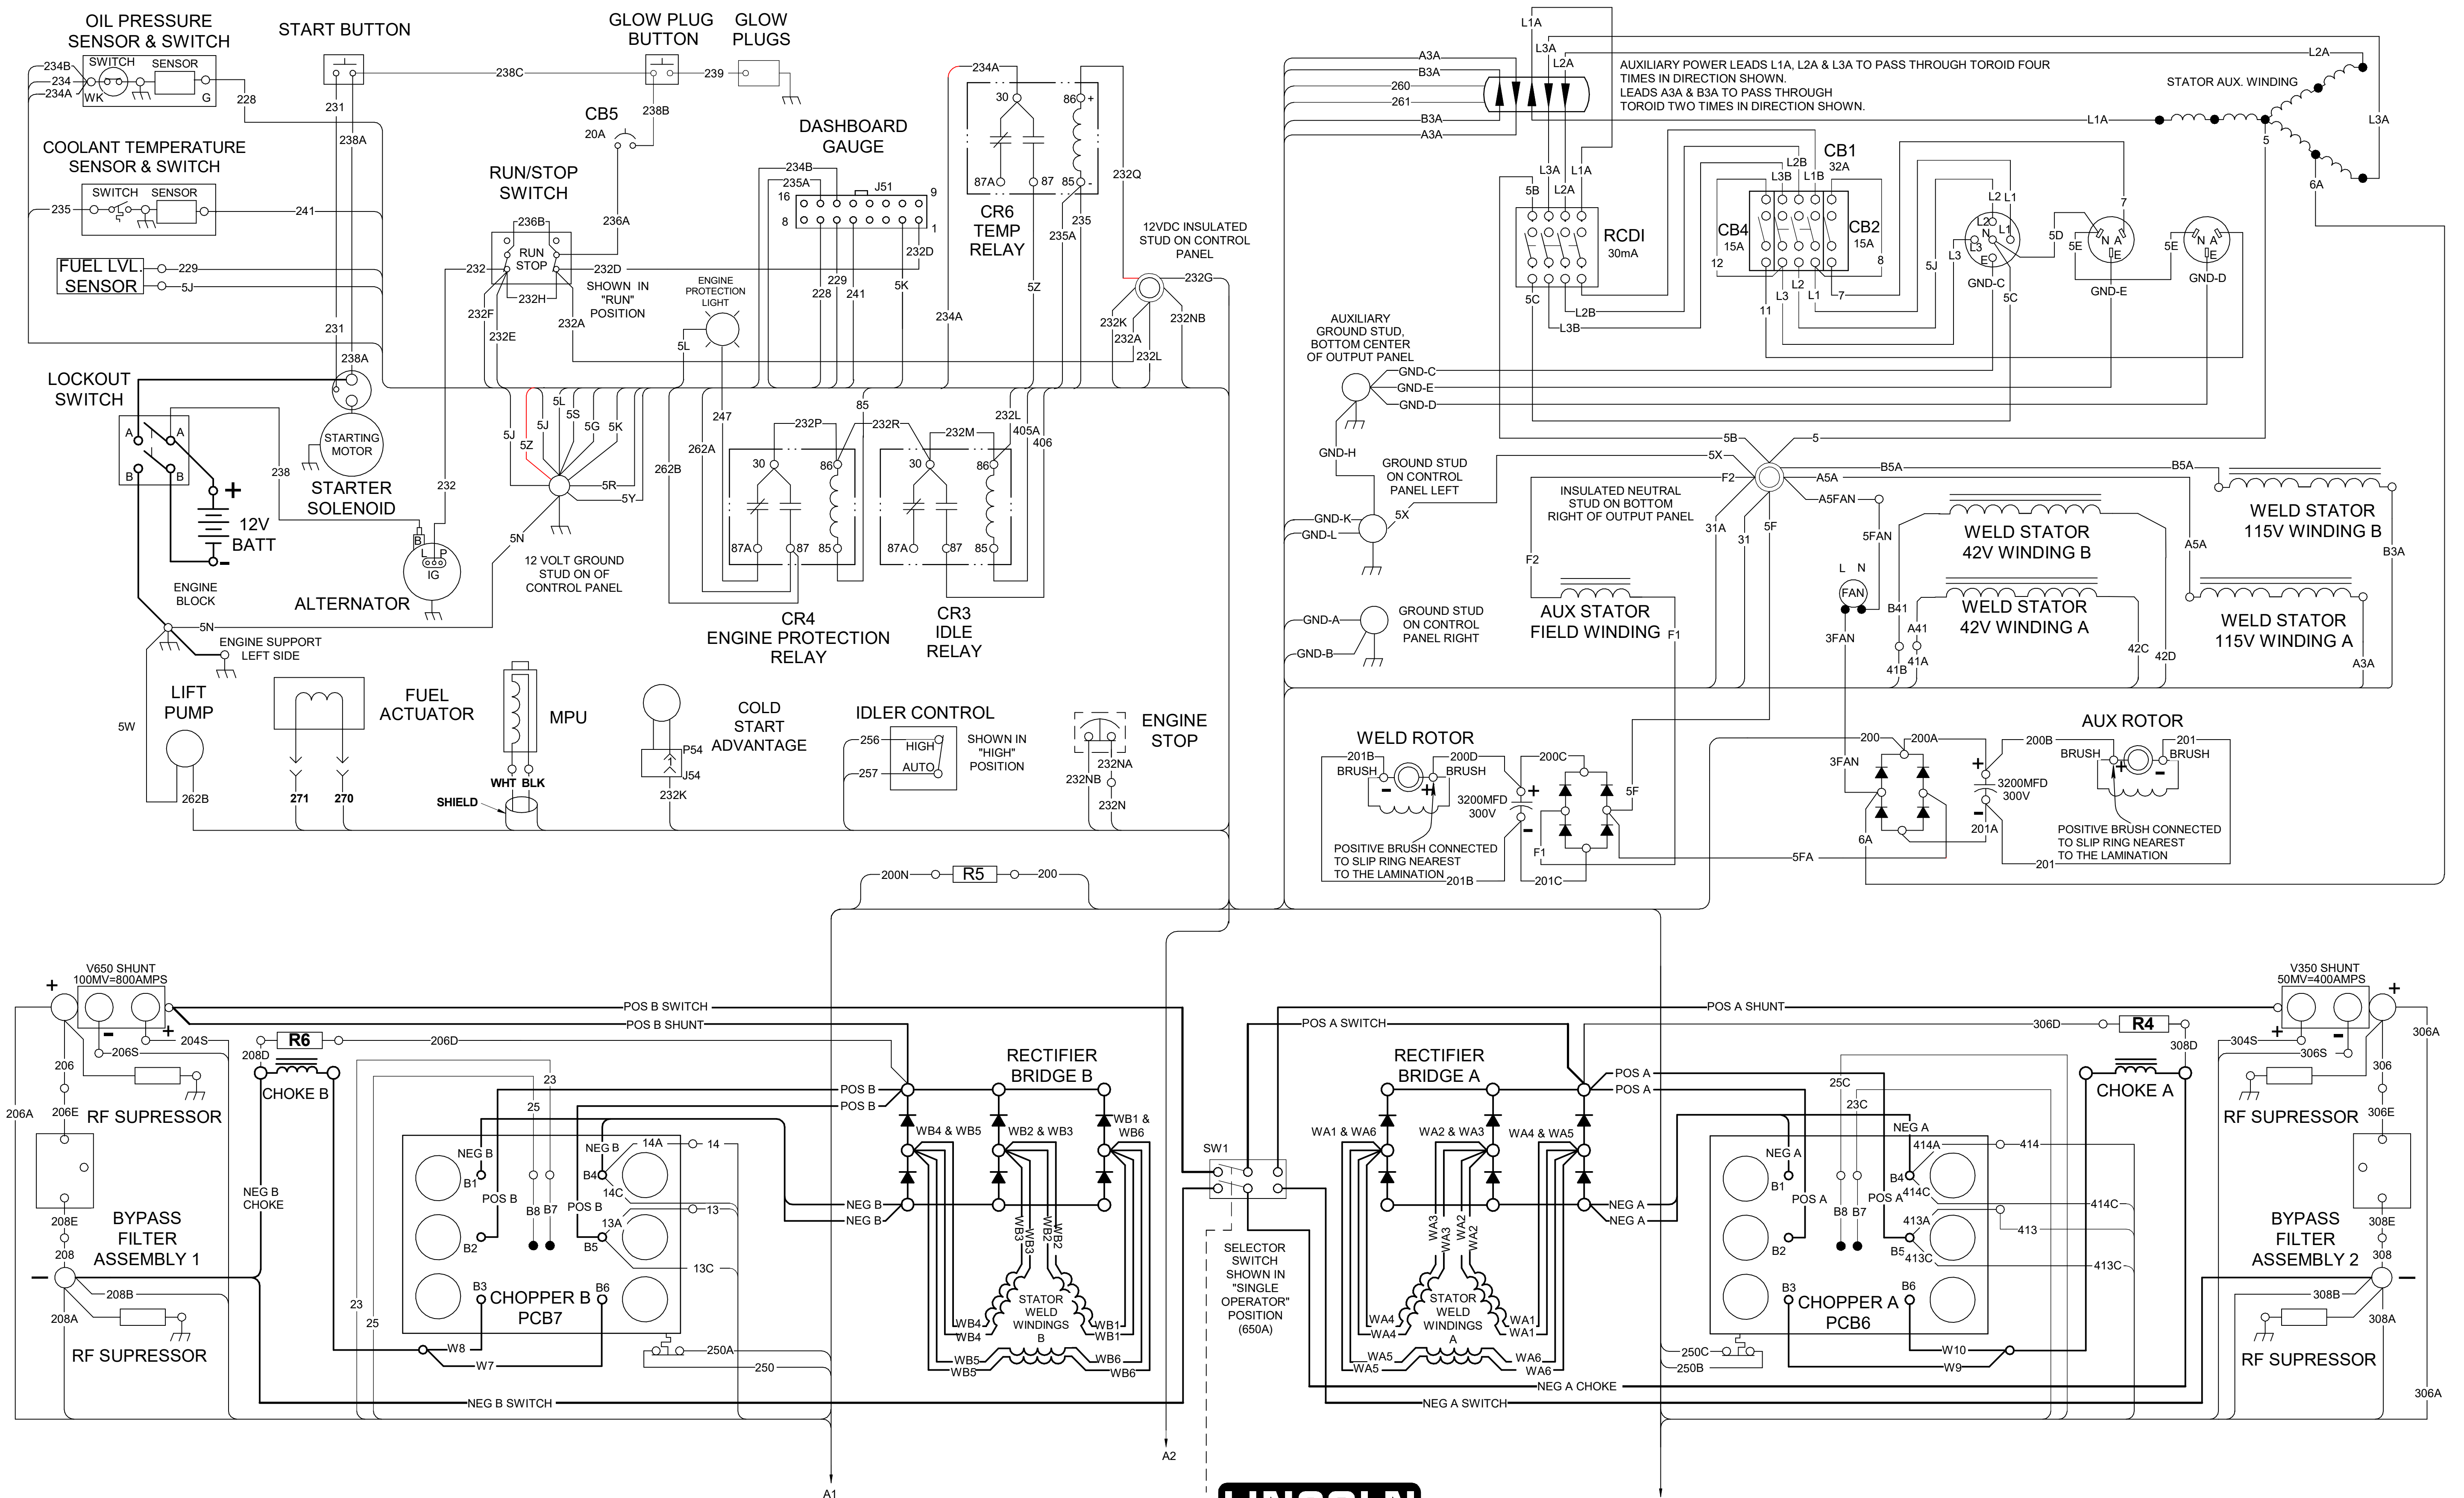

# DUAL VANTAGE 700 WIRING DIAGRAM G7422 REV: A

# DUAL VANTAGE 700 WIRING DIAGRAM G7422 REV: A

CLEVELAND, OHIO, U.S.A.