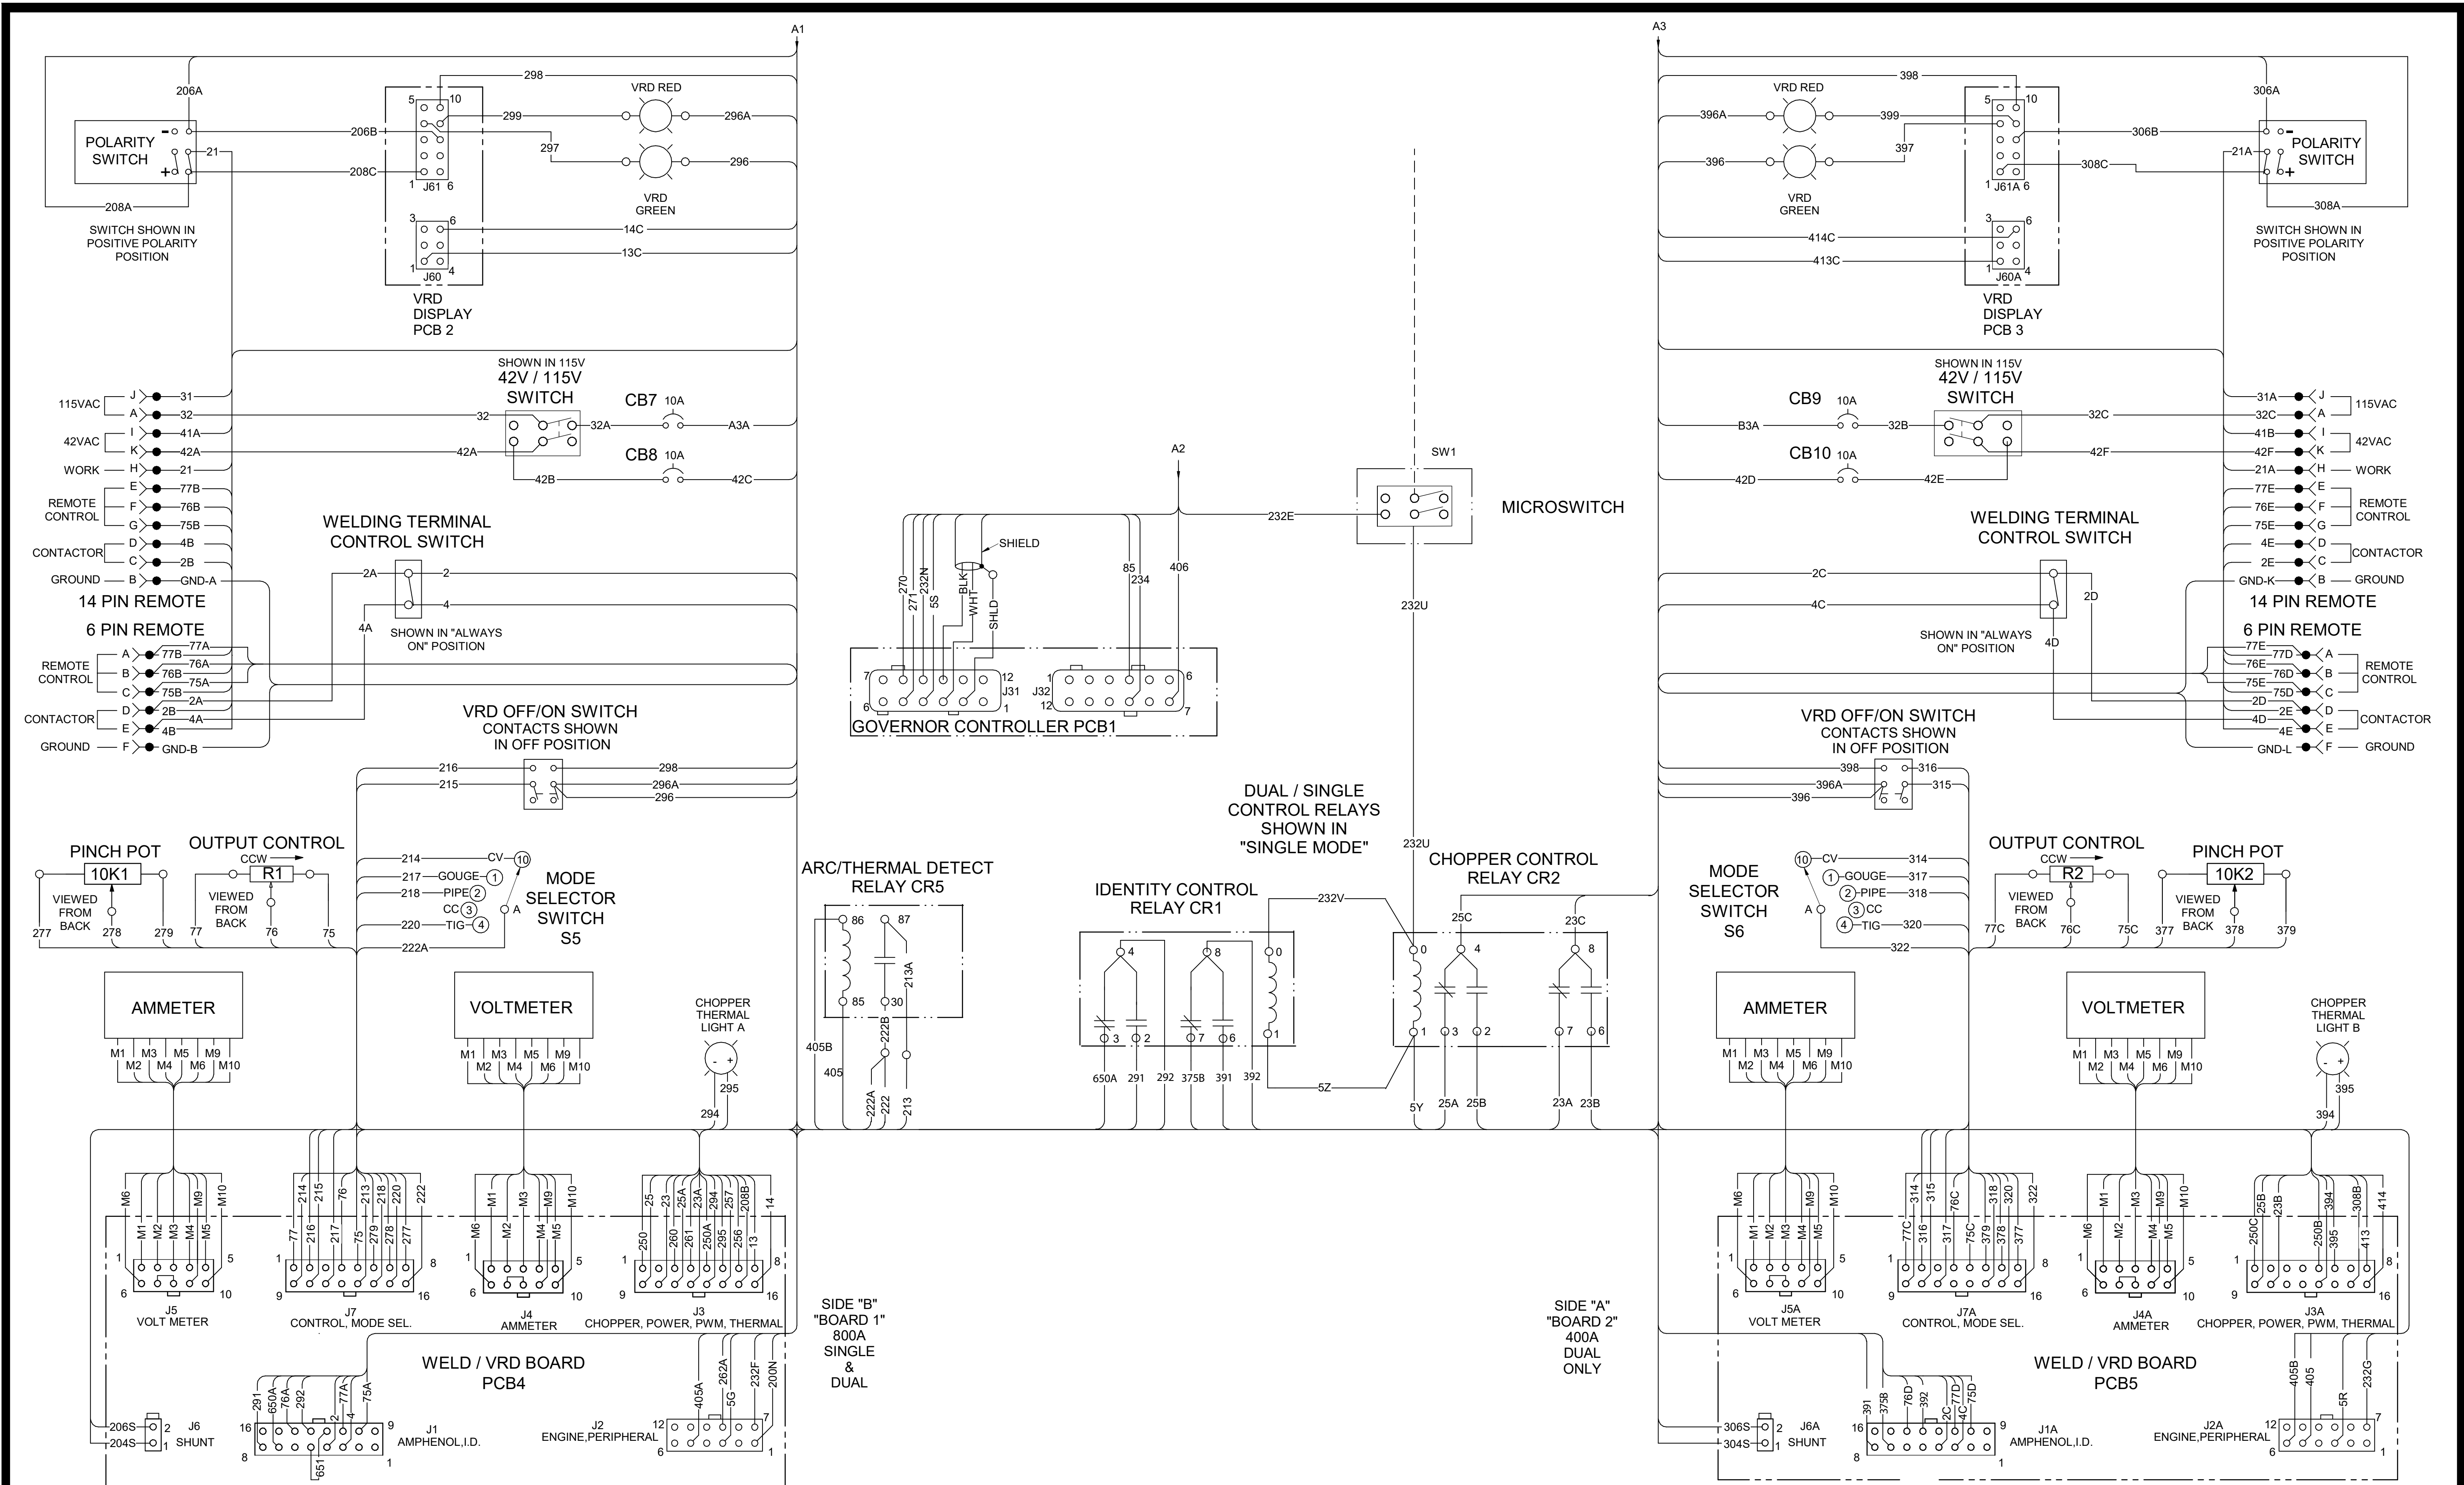

# DUAL VANTAGE 700 WIRING DIAGRAM G7422 REV: A

# DUAL VANTAGE 700 WIRING DIAGRAM G7422 REV: A

CLEVELAND, OHIO, U.S.A.