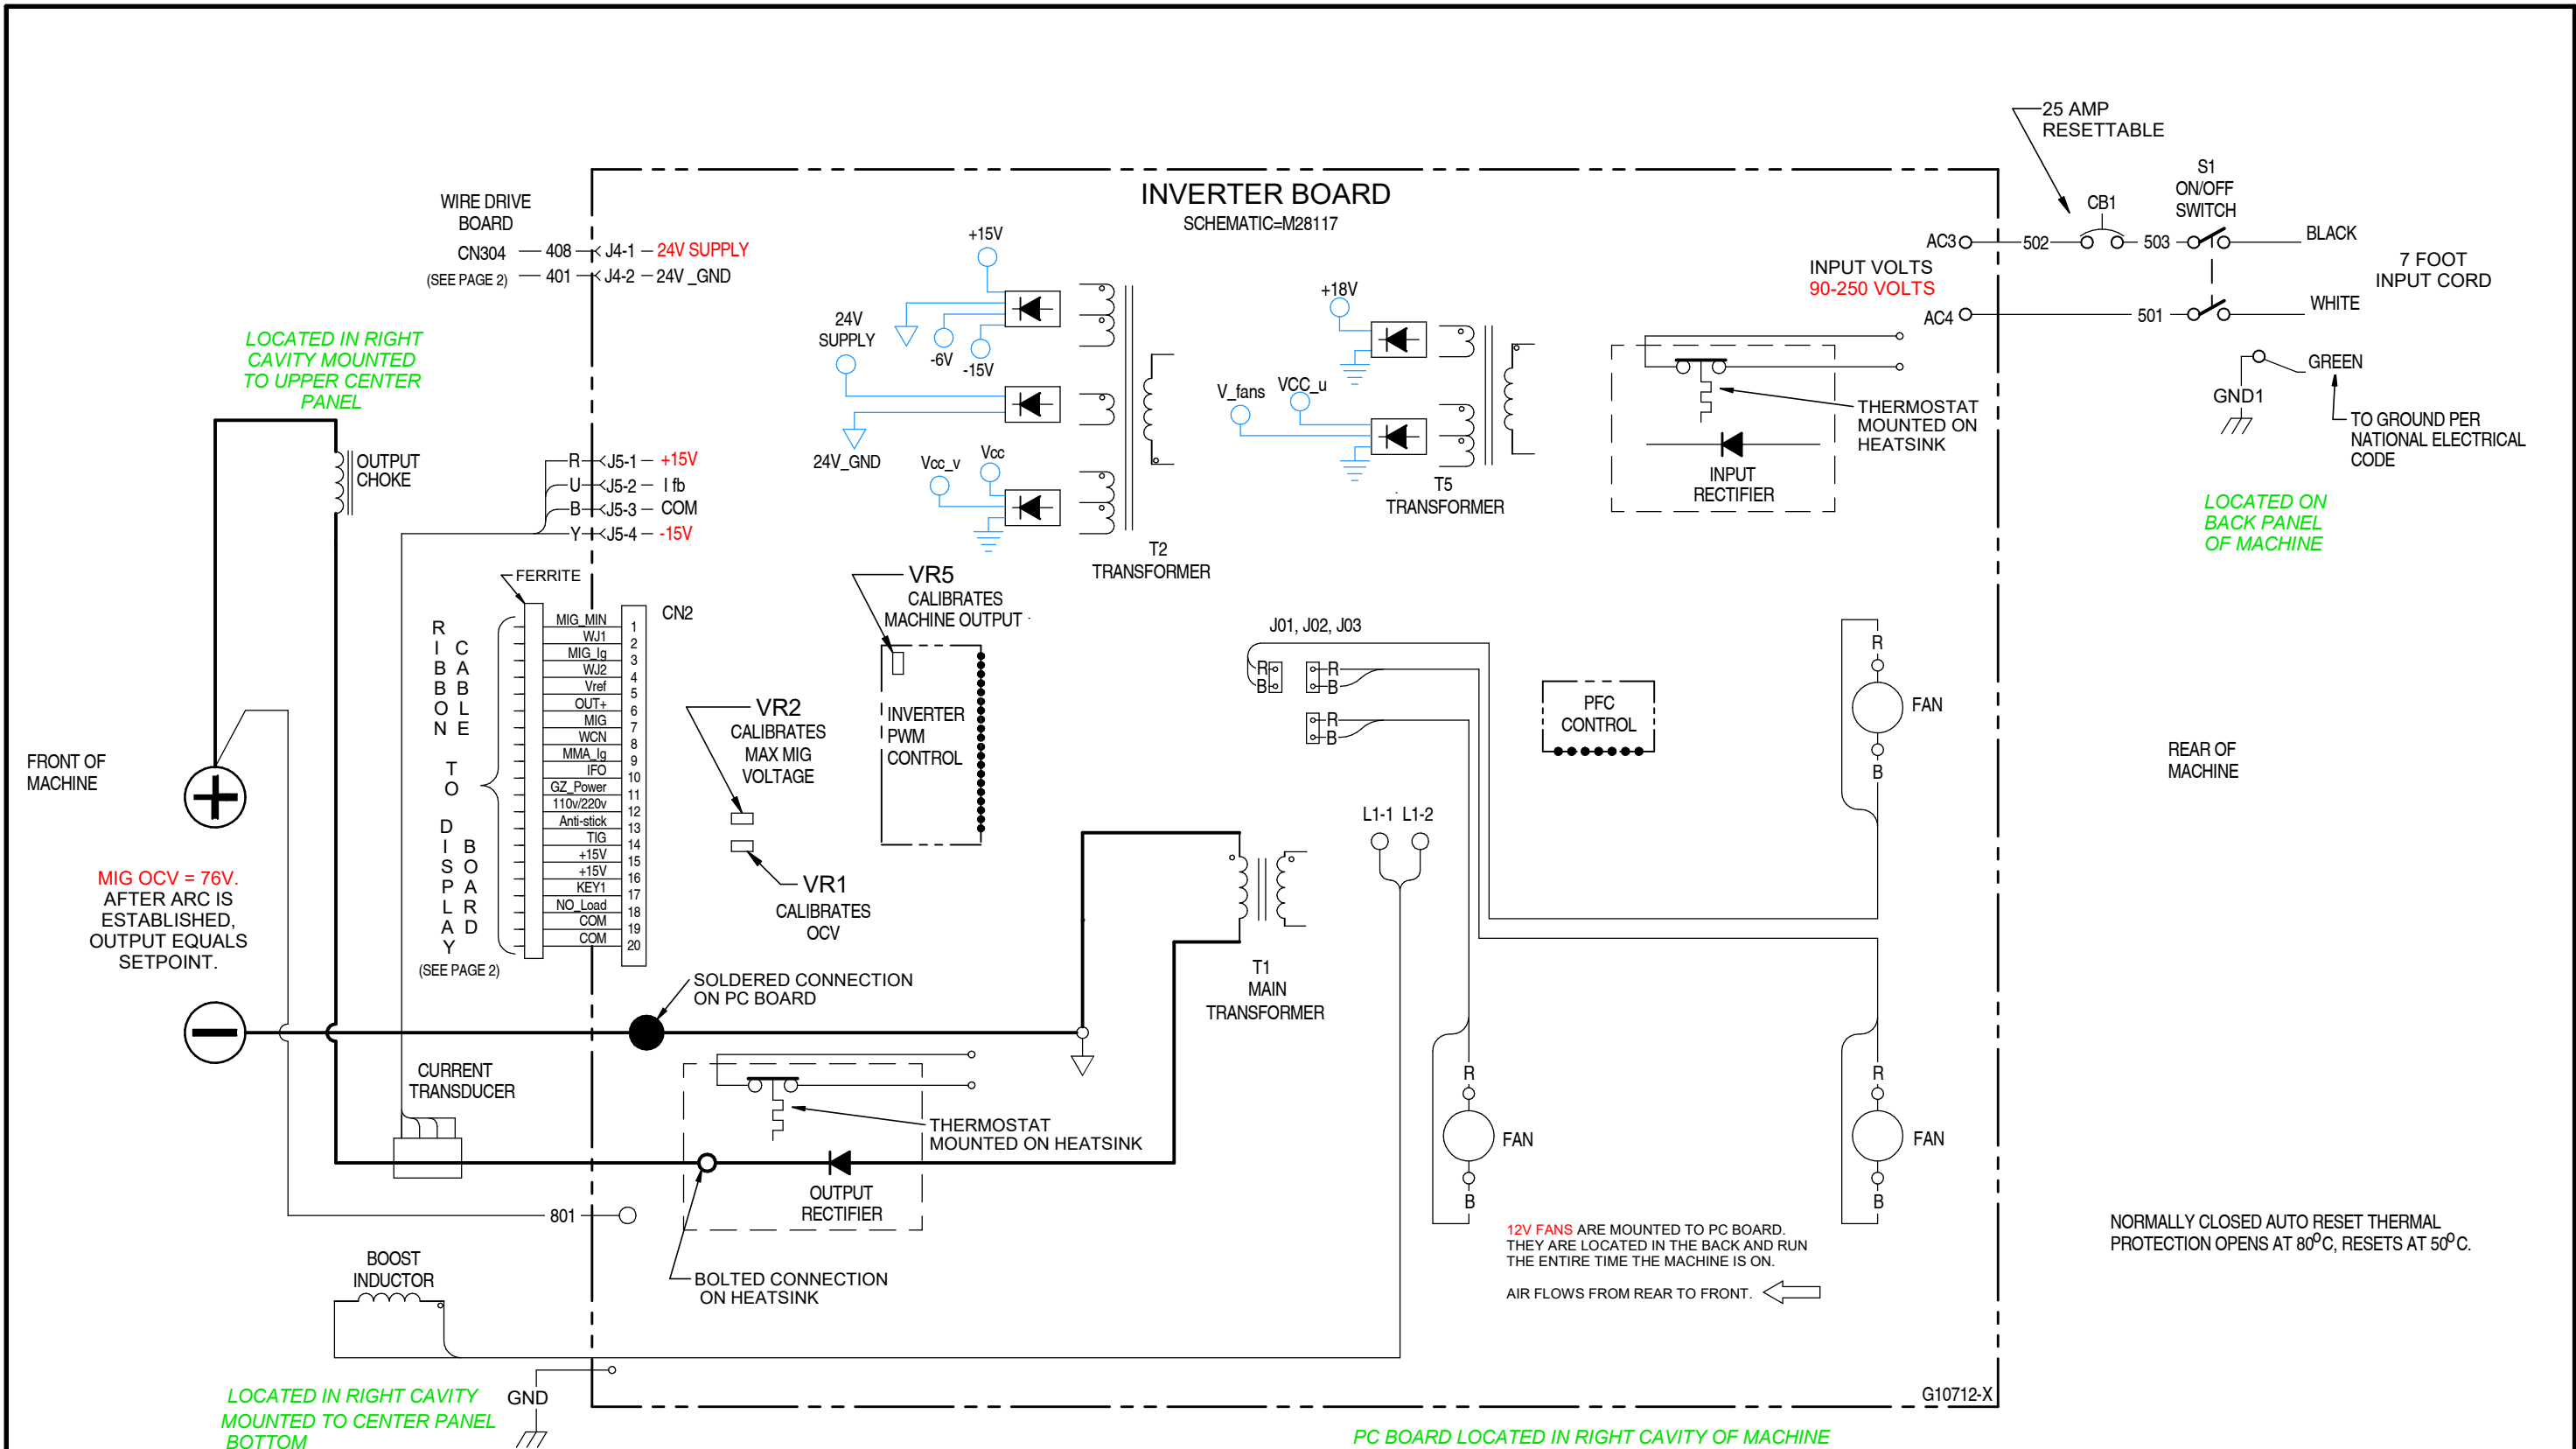

POWER MIG 211i MACHINE SCHEMATIC M29659 REV: B

POWER MIG 211i MACHINE SCHEMATIC M29659 REV: B PAGE 2