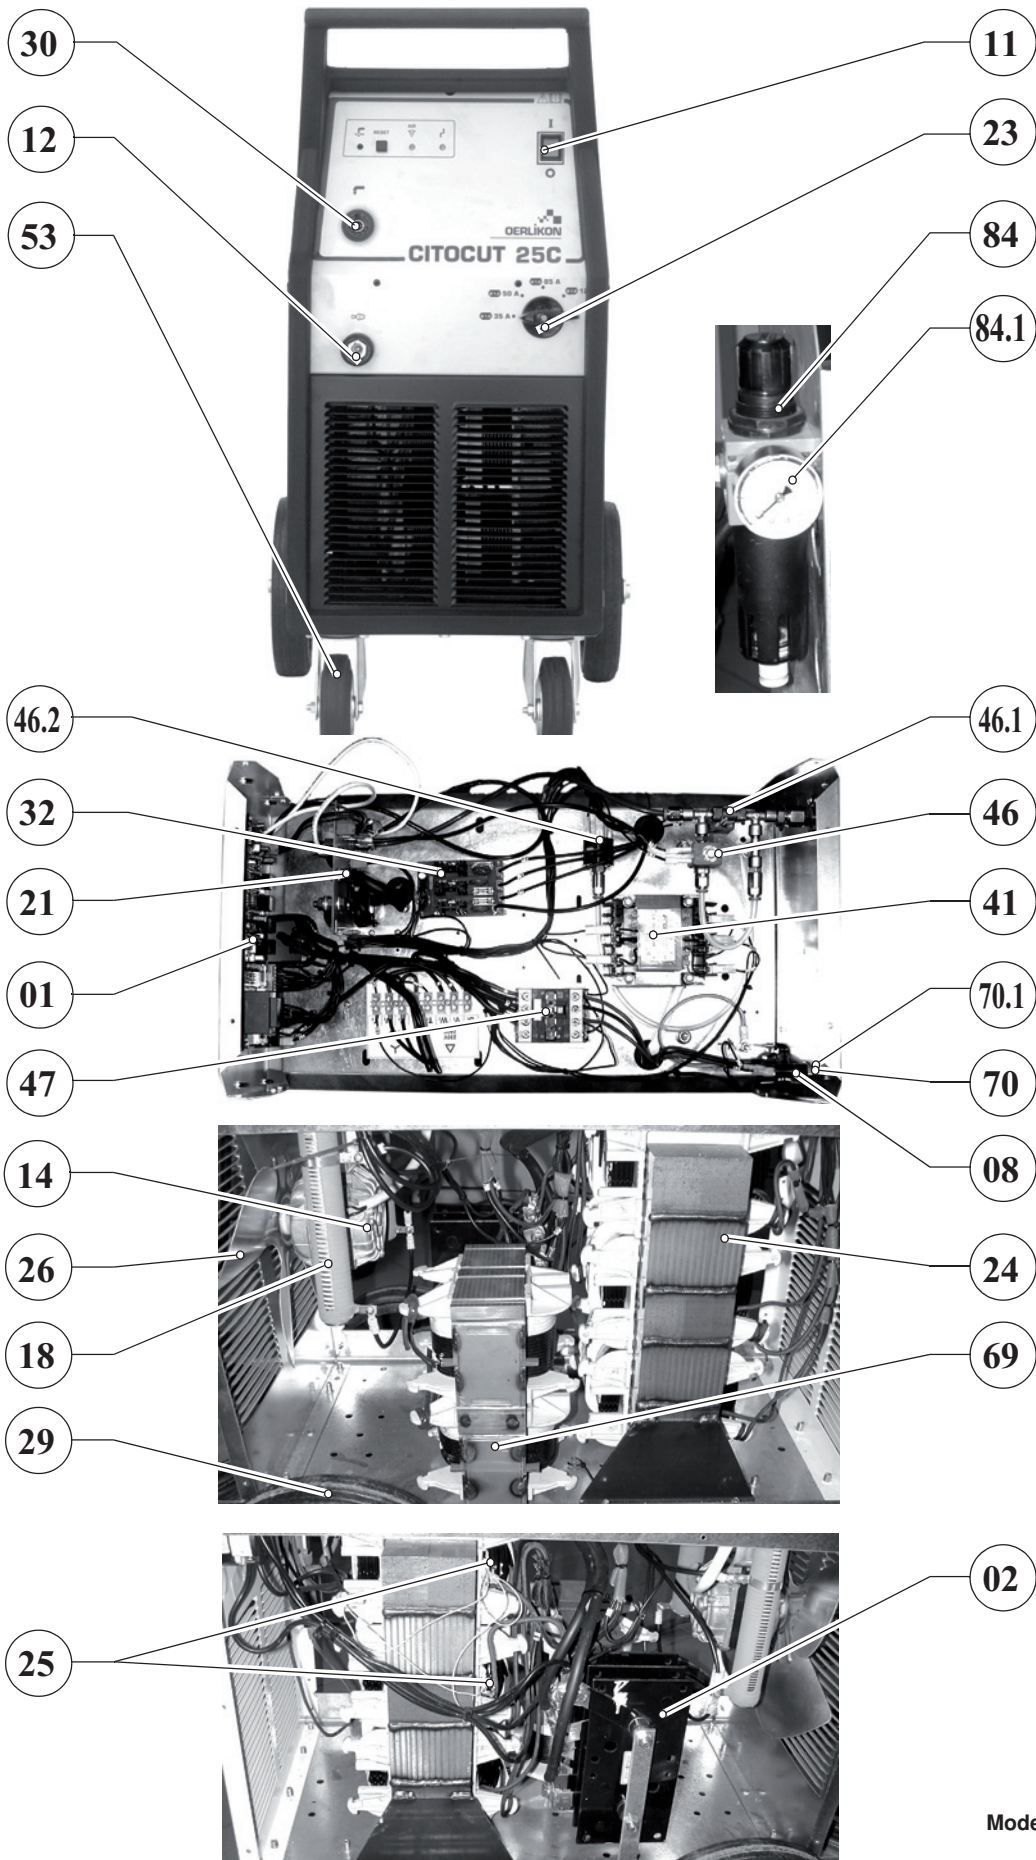

Model 80A

**SPARE PARTS / PIÈCES DÉTACHÉES / LISTA DE LAS PIEZAS DE RECAMBIO / LISTA PEZZI DI RICAMBIO / ERSATZTEILLISTE / PEÇAS SOBRESSELENTES
RESERVELAR / WISSELSTUKKEN / LISTE AF RESERVEDELE / LISTE OVER RESERVEDELER / VARAOSALUETTELO / LISTA PIESE COMPONENTE
ZOZNAM NÁHRADNÝCH DIELOV / SEZNAM NÁHRADNÍCH DÍLŮ / PÓTALKATRÉSZEK LISTÁJA / LISTA CZĘŚCI ZAMIENNYCH
ΚΑΤΑΛΟΓΟΣ ΑΝΤΑΛΛΑΚΤΙΚΩΝ / ПЕРЕЧЕНЬ ЗАПАСНЫХ ЧАСТЕЙ**

Model 80A

R.	CODE	DESCRIPTION	DESCRIPTION	DESCRIPCION	DESCRIZIONE
01	W000264624	CIRCUIT BOARD	CIRCUIT ÉLECTRONIQUE	CIRCUITO ELECTRÓNICO	CIRCUITO ELETTRONICO
02	W000264611	RECTIFIER	REDRESSEUR	RECTIFICADOR	RADDRIZZATORE
08	W000254577	POWER CABLE	CÂBLE D'ALIMENTATION	CABLE DE ALIMENTACIÓN	CAVO DI ALIMENTAZIONE
11	W000352028	SWITCH	INTERRUPTEUR	INTERRUPTOR	INTERRUTTORE
12	W000231163	OTLEY CONNECTOR	RACCORD SORTIE	RACOR DE SALIDA	INNSESTO DINSE
14	W000227838	ELECTRIC FAN	MOTOVENTILATEUR	VENTILADOR ELÉC.	MOTOVENTILATORE
18	W000276120	RESISTENCE	RÉSISTANCE	RESISTENCIA	RESISTENZA
21	W000264617	CIRCUIT BOARD	CIRCUIT ÉLECTRONIQUE	CIRCUITO ELECTRÓNICO	CIRCUITO ELETTRONICO
23	W000227468	CHANGEOVER SWITCH	COMMUTATEUR	CONMUTADOR	COMMUTATORE
24	W000264609	TRANSFORMER	TRANSFORMATEUR	TRANSFORMADOR	TRASFORMATORE
25	W000352035	HEAT SENSOR	SONDE THERMIQUE	SONDA TÉRMICA	SONDA TERMICA
26	W000227605	FAN	VENTILATEUR	VENTILADOR	VENTOLA
29	W000231352	FIXED WHEEL	ROUE FIXE	RUEDA FIJA	RUOTA FISSA
30	W000276318	TORCH CONNECTOR	RACCORD TORCHE	RACOR DE ANTORCHA	CONNETTORE TORCIA
32	W000264623	CIRCUIT BOARD	CIRCUIT ÉLECTRONIQUE	CIRCUITO ELECTRÓNICO	CIRCUITO ELETTRONICO
41	W000232607	AUXILIARY TRANSFORMER	TRANSFORMATEUR AUXILIAIRE	TRANSFORMADOR AUXILIAR	TRASFORMATORE AUSILIARIO
46	W000050104	SOLENOID VALVE	ÉLECTROVANNE	ELECTROVALVULA	ELETTROVALVOLA
46.1	W000264608	SOLENOID VALVE	ÉLECTROVANNE	ELECTROVALVULA	ELETTROVALVOLA
46.2	W000231245	PRESSURE CALIBRATED	MANOMÈTRE TARÉ	MANÓMETRO	PRESSOSTATO TARATO
47	W000227492	SOLENOID SWITCH	CONTACTEUR	CONTACTOR	CONTATTORE
53	W000231346	CASTER WHEEL	ROUE TOURNANTE	RUEDA GIRATORIA	RUOTA GIREVOLE
69	W000264613	IMPEDANCE COIL	IMPÉDANCE	IMPEDANCIA	GRUPPO IMPEDENZA
70	W000352029	FUSE HOLDER	PORTE-FUSIBLE	PORTAFUSIBLE	PORTAFUSIBILE
70.1	W000352030	CAP	BOUCHON	CAPUCHÓN PORTAFUSIBLE	TAPPO BAIONETTA
84	W000227813	FILTER REGULATOR	RÉGULATEUR FILTRE	REGULADOR DEL FILTRO	REGOLATORE FILTRO
84.1	W000231311	PRESSURE GAUGE	MANOMÈTRE	MANÓMETRO	MANOMETRO