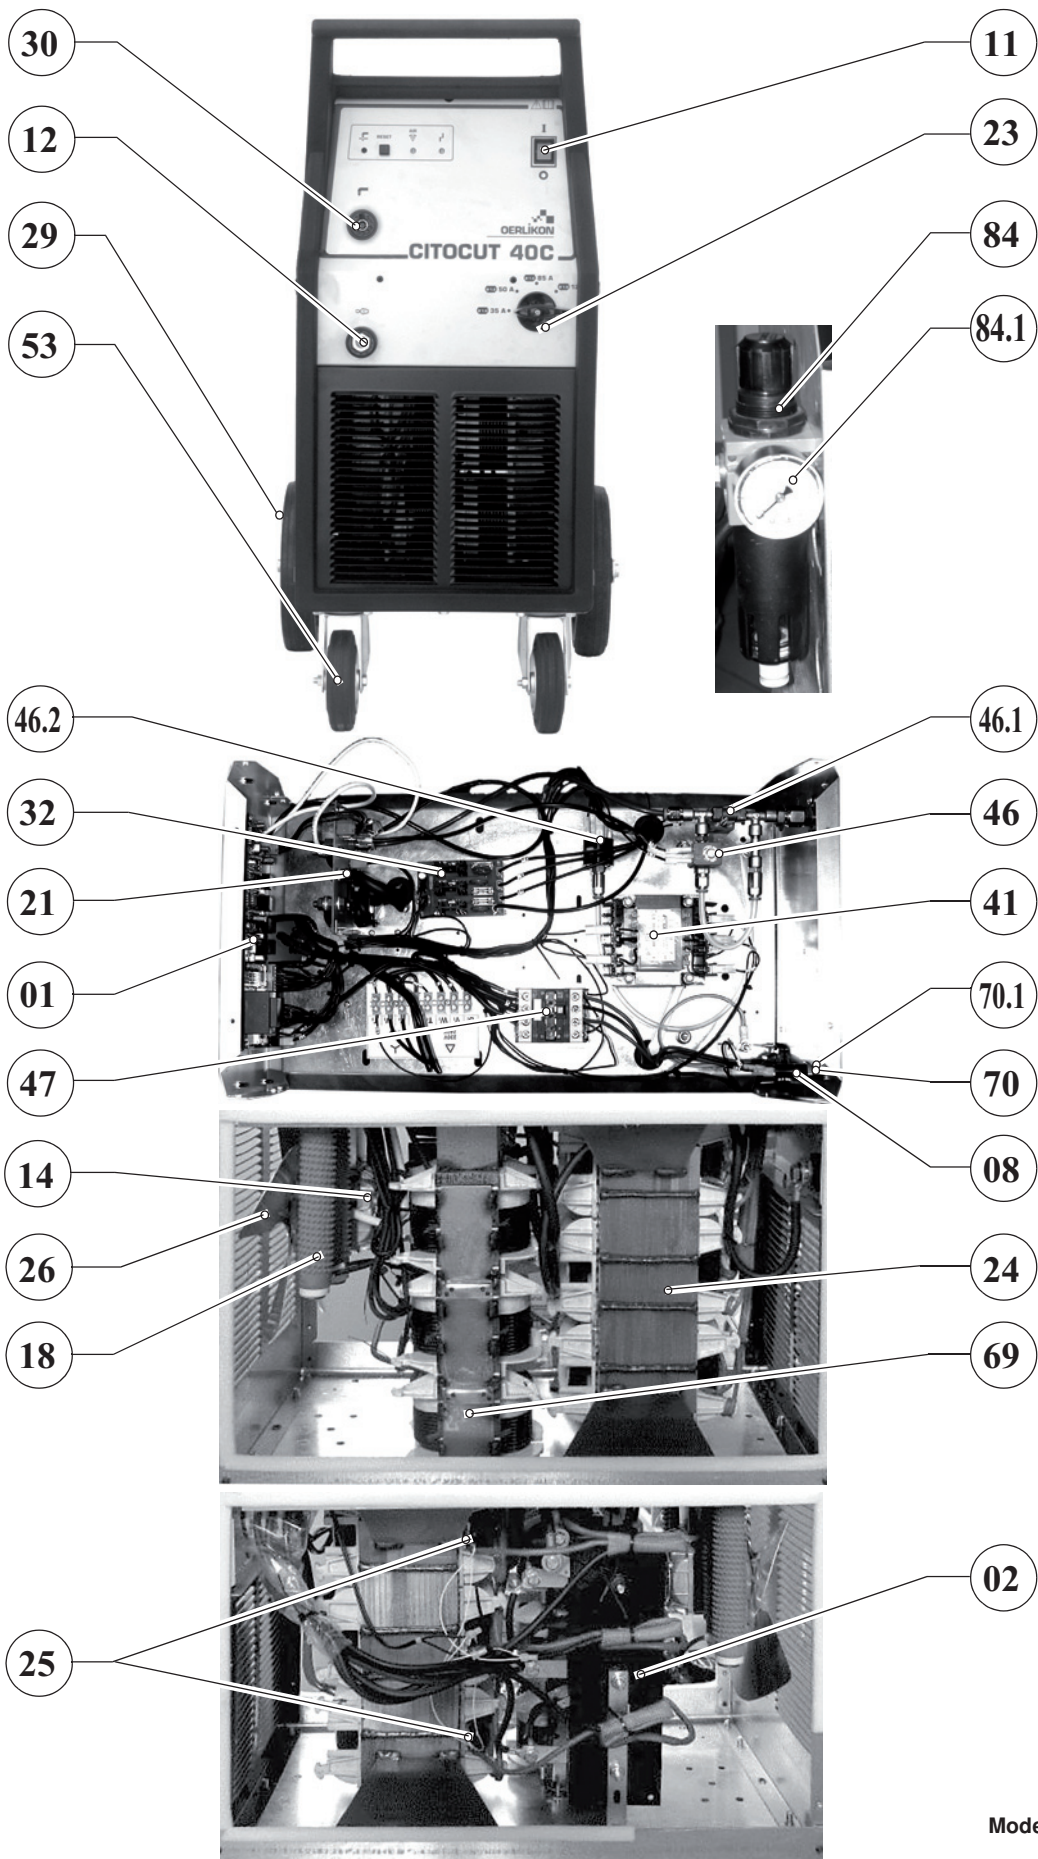

**SPARE PARTS / PIÈCES DÉTACHÉES / LISTA DE LAS PIEZAS DE RECAMBIO / LISTA PEZZI DI RICAMBIO / ERSATZTEILLISTE / PEÇAS SOBRESSELENTES
RESERVELAR / WISSELSTUKKEN / LISTE AF RESERVEDELE / LISTE OVER RESERVEDELER / VARAOSALUETTELO / LISTA PIESE COMPONENTE
ZOZNAM NÁHRADNÝCH DIELOV / SEZNAM NÁHRADNÍCH DÍLŮ / PÓTALKATRÉSZEK LISTÁJA / LISTA CZĘŚCI ZAMIENNYCH
ΚΑΤΑΛΟΓΟΣ ΑΝΤΑΛΛΑΚΤΙΚΩΝ / ПЕРЕЧЕНЬ ЗАПАСНЫХ ЧАСТЕЙ**

Model 120A

R.	CODE	DESCRIPTION	DESCRIPTION	DESCRIPCION	DESCRIZIONE
01	W000264624	CIRCUIT BOARD	CIRCUIT ÉLECTRONIQUE	CIRCUITO ELECTRÓNICO	CIRCUITO ELETTRONICO
02	W000264612	RECTIFIER	REDRESSEUR	RECTIFICADOR	RADDRIZZATORE
08	W000236119	POWER CABLE	CÂBLE D'ALIMENTATION	CABLE DE ALIMENTACIÓN	CAVO DI ALIMENTAZIONE
11	W000352028	SWITCH	INTERRUPTEUR	INTERRUPTOR	INTERRUTTORE
12	W000231163	OTLEY CONNECTOR	RACCORD SORTIE	RACOR DE SALIDA	INNSESTO DINSE
14	W000227838	ELECTRIC FAN	MOTOVENTILATEUR	VENTILADOR ELÉC.	MOTOVENTILATORE
18	W000264616	RESISTENCE	RÉSISTANCE	RESISTENCIA	RESISTENZA
21	W000264617	CIRCUIT BOARD	CIRCUIT ELECTRONIQUE	CIRCUITO ELECTRONICO	CIRCUITO ELETTRONICO
23	W000264607	CHANGEOVER SWITCH	COMMUTEUR	CONMUTADOR	COMMUTATORE
24	W000264610	TRANSFORMER	TRANSFORMATEUR	TRANSFORMADOR	TRASFORMATORE
25	W000227417	HEAT SENSOR	SONDE THERMIQUE	SONDA TÉRMICA	SONDA TERMICA
26	W000227605	FAN	VENTILATEUR	VENTILADOR	VENTOLA
29	W000231352	FIXED WHEEL	ROUE FIXE	RUEDA FIJA	RUOTA FISSA
30	W000276318	TORCH CONNECTOR	RACCORD TORCHE	RACOR DE ANTORCHA	CONNETTORE TORCIA
32	W000264623	CIRCUIT BOARD	CIRCUIT ÉLECTRONIQUE	CIRCUITO ELECTRÓNICO	CIRCUITO ELETTRONICO
41	W000232607	AUXILIARY TRANSFORMER	TRANSFORMATEUR AUXILIAIRE	TRANSFORMADOR AUXILIAR	TRASFORMATORE AUSILIARIO
46	W000050104	SOLENOID VALVE	ÉLECTROVANNE	ELECTROVALVULA	ELETTROVALVOLA
46.1	W000264608	SOLENOID VALVE	ÉLECTROVANNE	ELECTROVALVULA	ELETTROVALVOLA
46.2	W000231245	PRESSURE CALIBRATED	MANOMÈTRE TARÉ	MANÓMETRO	PRESSOSTATO TARATO
47	W000231132	SOLENOID SWITCH	CONTACTEUR	CONTACTOR	CONTATTORE
53	W000231346	CASTER WHEEL	ROUE TOURNANTE	RUEDA GIRATORIA	RUOTA GIREVOLE
69	W000264614	IMPEDANCE COIL	IMPÉDANCE	IMPEDANCIA	GRUPPO IMPEDENZA
70	W000352029	FUSE HOLDER	PORTE-FUSIBLE	PORTAFUSIBLE	PORTAFUSIBILE
70.1	W000352030	CAP	BOUCHON	CAPUCHÓN PORTAFUSIBLE	TAPPO BAIONETTA
84	W000227813	FILTER REGULATOR	RÉGULATEUR FILTRE	REGULADOR DEL FILTRO	REGOLATORE FILTRO
84.1	W000231311	PRESSURE GAUGE	MANOMÈTRE	MANÓMETRO	MANOMETRO