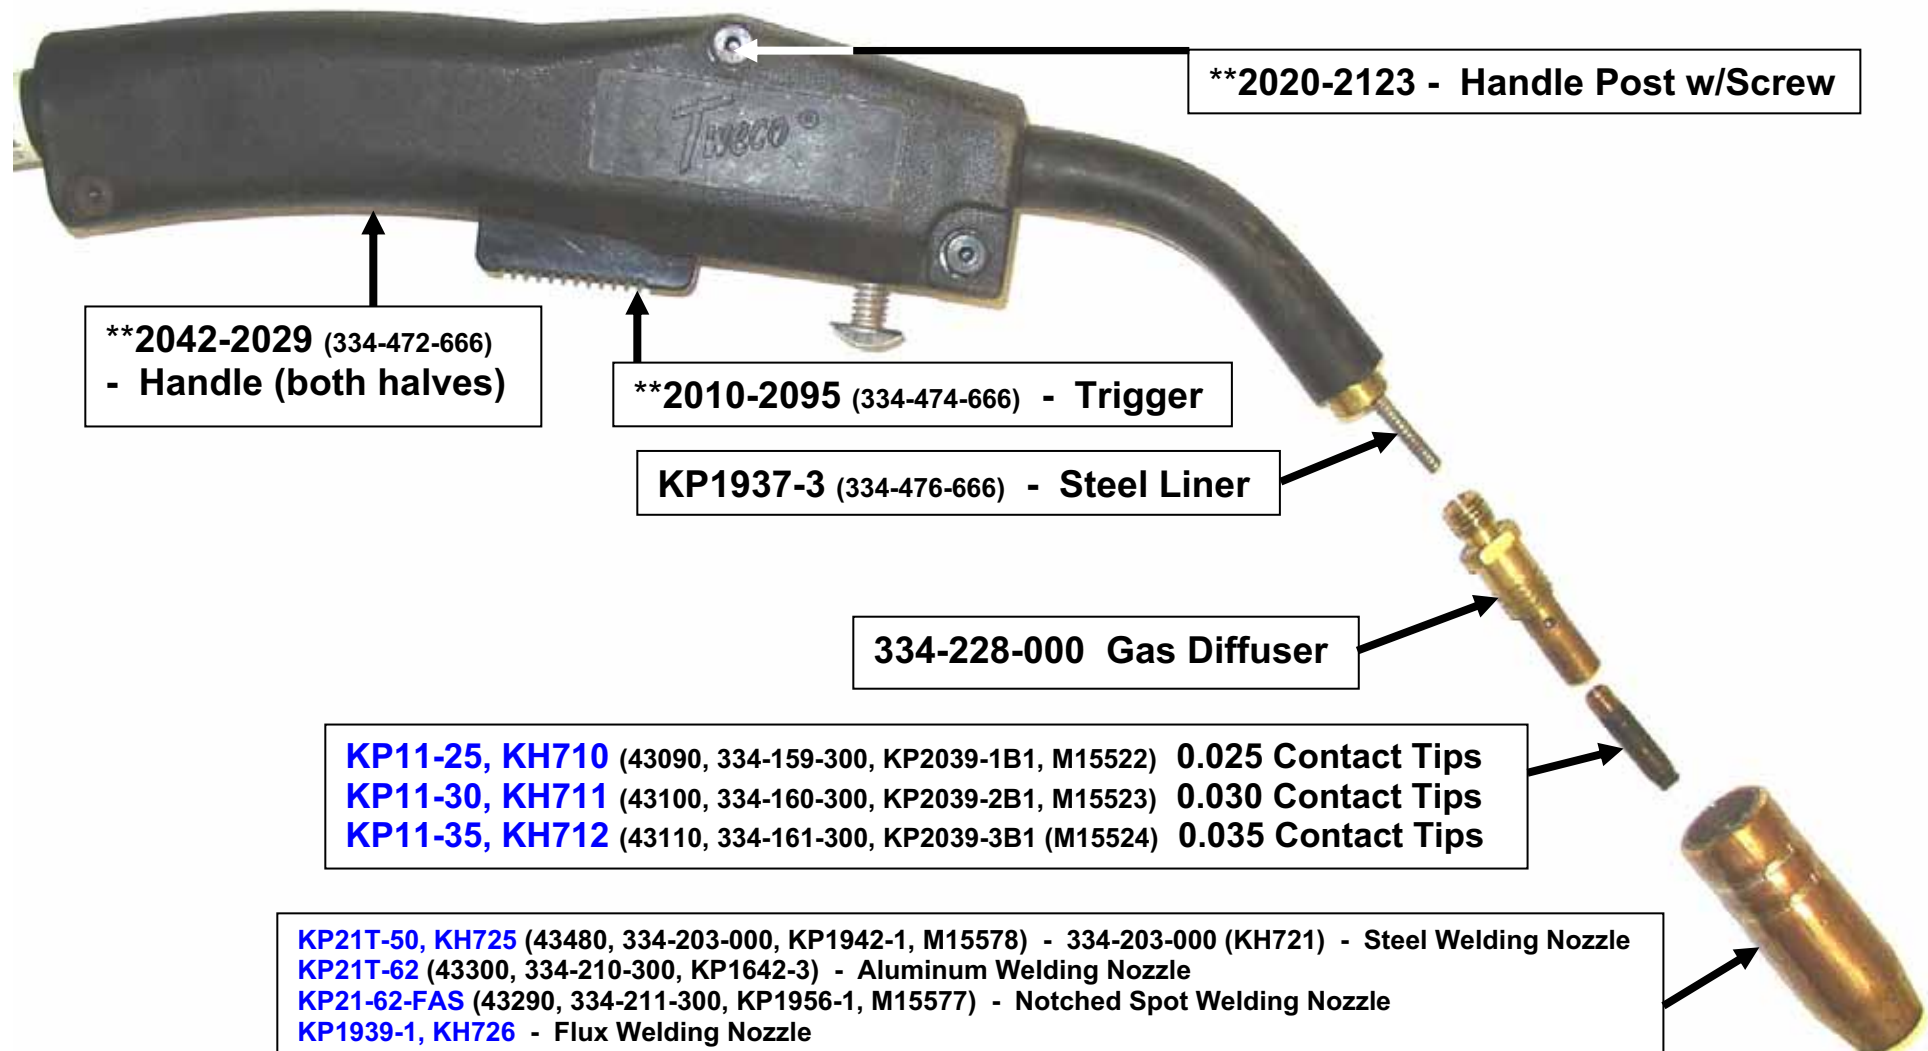

238-566 (10', replaced by 238-593-000), 238-567 (6', replaced by 238-592-000) Mig Gun

****2020-2123 - Handle Post w/Screw**

****2042-2029 (334-472-666)
- Handle (both halves)**

****2010-2095 (334-474-666) - Trigger**

KP1937-3 (334-476-666) - Steel Liner

334-228-000 Gas Diffuser

KP11-25, KH710 (43090, 334-159-300, KP2039-1B1, M15522) 0.025 Contact Tips
KP11-30, KH711 (43100, 334-160-300, KP2039-2B1, M15523) 0.030 Contact Tips
KP11-35, KH712 (43110, 334-161-300, KP2039-3B1 (M15524) 0.035 Contact Tips