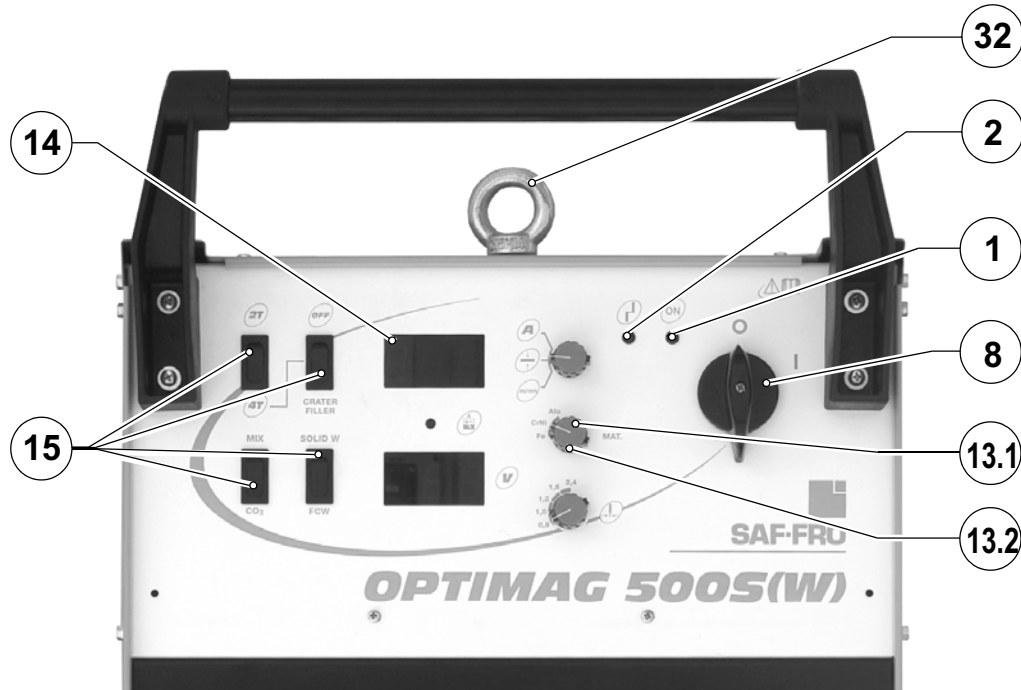

SPARE PARTS / PIÈCES DÉTACHÉES / LISTA DE LAS PIEZAS DE RECAMBIO / LISTA PEZZI DI RICAMBIO / ERSATZTEILLISTE / PEÇAS SOBRESSELENTES
RESERVELAR / WISSELSTUKKEN / LISTE AF RESERVEDELE / LISTE OVER RESERVEDELER / VARAOSALUETTELO / LISTA PIESE COMPONENTE
ZOZNAM NÁHRADNÝCH DIELOV / SEZNAM NÁHRADNÍCH DÍLŮ / PÓTKALKATRÉSEK LISTÁJA / LISTA CZĘŚCI ZAMIENNYCH
ΚΑΤΑΛΟΓΟΣ ΑΝΤΑΛΛΑΚΤΙΚΩΝ / ПЕРЕЧЕНЬ ЗАПАСНЫХ ЧАСТЕЙ

R.	CODE	DESCRIPTION	DESCRIPTION	DESCRIPCION
01	W000253089	LED GREEN	LED VERTE	LED VERDE
02	W000227625	LED YELLOW	LED JAUNE	LED AMARILLO
08	W000148745	SWITCH	COMMUTATEUR	CONMUTADOR
13.1	W000352017	HOOD	CAPUCHON	CAPUCHON
13.2	W000352019	KNOB	POIGNEE	PERILLA
14	W000149079	DISPLAY CARD	CARTE AFFICHEUR	TARJETA VISUALIZADOR
15	W000231139	SWITCH	COMMUTATEUR	CONMUTADOR
16	W000231165	OUTLET CONNECTOR	RACCORD SORTIE	RACOR DE SALIDA
17	W000233885	CONTACTOR	CONTACTEUR	CONTACTOR
18	W000147270	RECTIFIER	REDRESSEUR	RECTIFICADOR
19	W000148716	FAN UNIT	MOTOVENTILATEUR	MOTOR DEL VENTILADOR
20	W000147565	FAN	VENTILATEUR	VENTILADOR
21	W000147160	CAPACITOR	CONDENSATEUR	CONDENSADOR
22	W000147314	RESISTOR	RESISTANCE	RESISTENCIA
23	W000147353	THERMAL CUT-OUT	SONDE THERMIQUE	SONDA TÉRMICA
24	W000147286	TRIAC	TRIAC	TRIAC
25	W000147169	FILTER CEM	FILTRE CEM	FILTRO CEM
26	W000149081	CYCLE CARD	CARTE CYCLE	TARJETA CICLO
27	W000357190	SHUNT	SHUNT	SHUNT
28	W000149074	RESISTOR	RESISTANCE	RESISTENCIA
29	W000269768	TRANSFORMER	TRANSFORMATEUR	TRANSFORMADOR
30	W000269769	CHOKE	ENSEMBLE SELF PUISSANCE	CONJUNTO SELF POTENCIA
31	W000157263	RECTIFIER	REDRESSEUR	RECTIFICADOR
32	W000121491	LIFTING EYEBOLTS	ANNEAUX D'ÉLINGAGE	ANILLAS DE ESLINGADO
33	W000227485	GAS BUTTON	BOUTON PURGE GAZ	BOTÓN PURGA GAS
34	W000231353	FIXED WHEEL	ROUE FIXE	RUEDA FIJA
35	W000231346	CASTER WHEEL	ROUE TOURNANTE	RUEDA GIRATORIA
37.1	W000236184	HANDLE SUP. LEFT	SUPPORT DROIT	SOPORTE DERECHO
37.2	W000236183	HANDLE SUP. RIGHT	SUPPORT GAUCHE	SOPORTE IZQUIERDO
37.3	W000233161	HANDLE	MANETTE	MANIJA
38	W000269764	GAS CONNECTOR	RACCORD GAZ	ADAPTADOR MACHO GAS
39	W000227410	THERMAL CUT-OUT	SONDE THERMIQUE	SONDA TÉRMICA