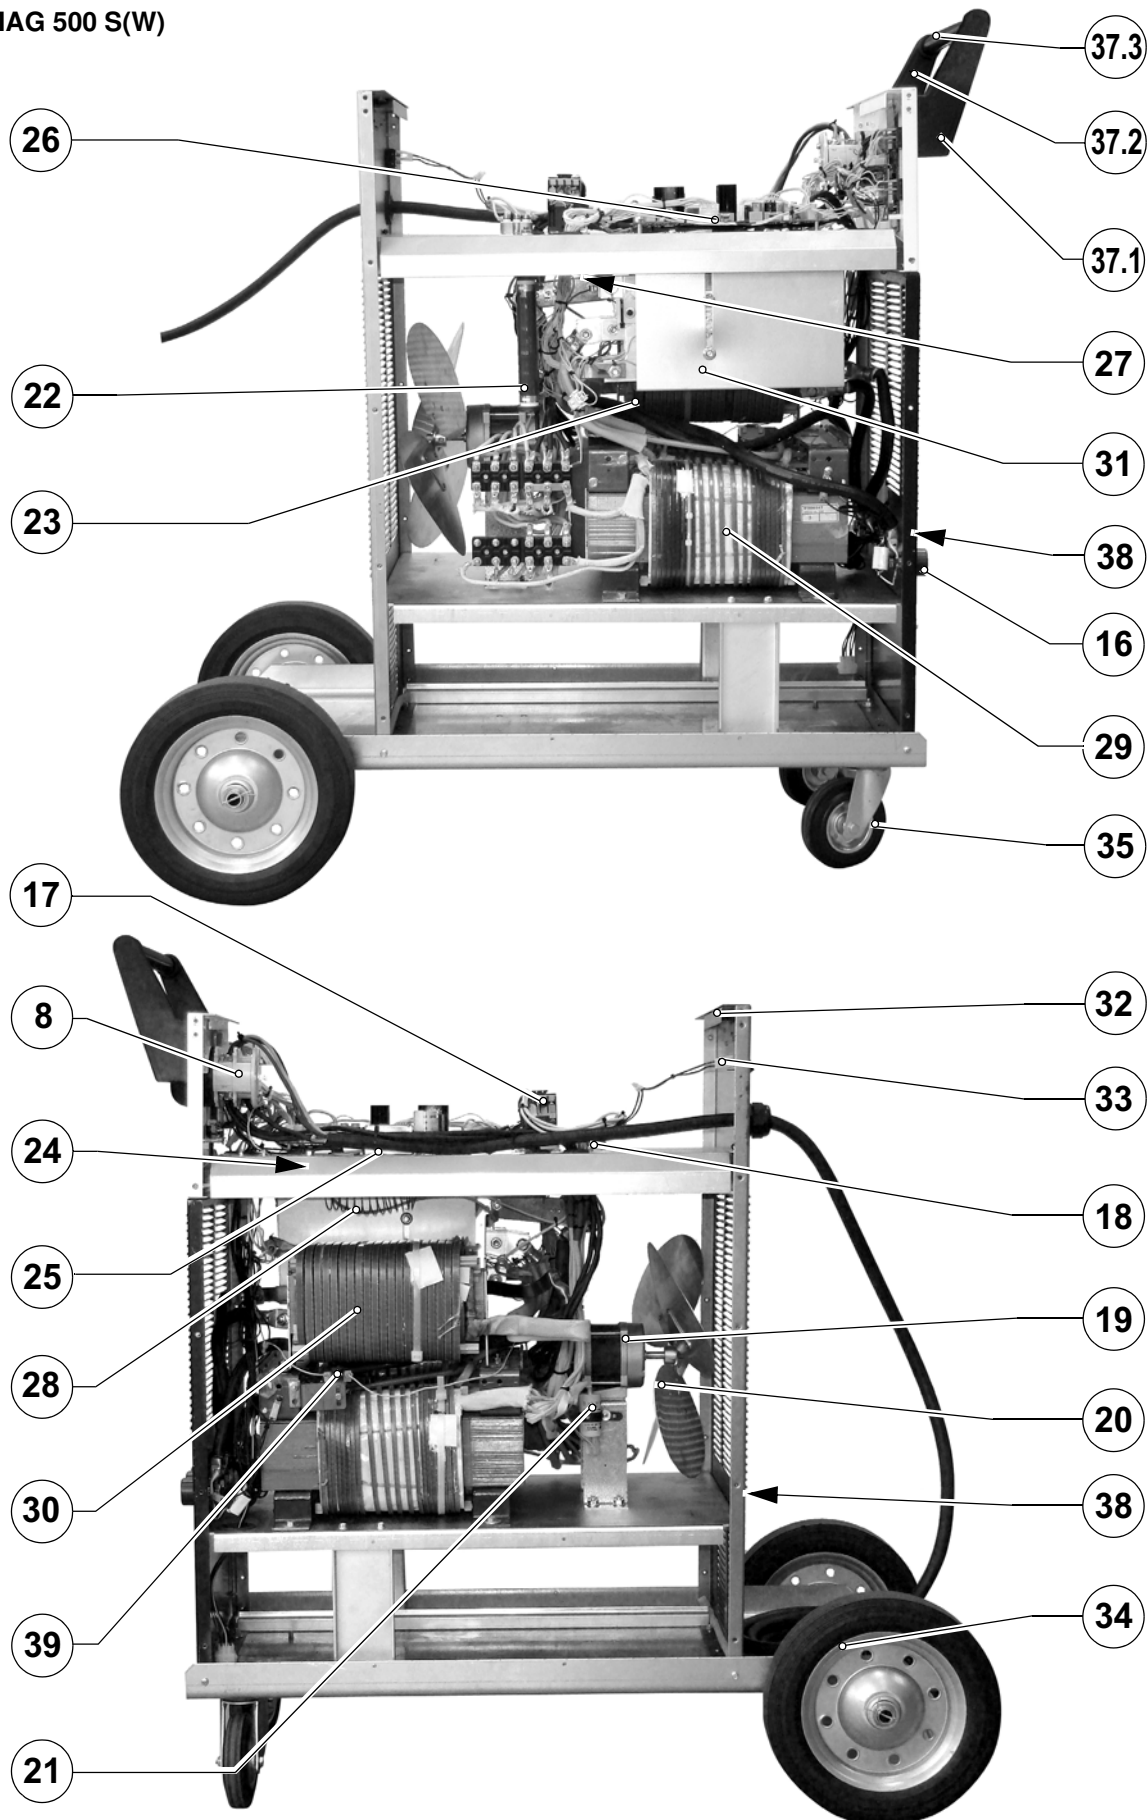

R.	CODE	DESCRIZIONE	ΚΩΔΙΚΑΣ ΠΕΡΙΓΡΑΦΗ	ОПИСАНИЕ
01	W000253089	LED VERDE	ΠΡΑΣΙΝΗ LED	ЗЕЛЕНЬИЙ ИНДИКАТОР
02	W000277625	LED GALBEN	ΚΙΤΡΙΝΗ LED	ЖЕЛТЫЙ ИНДИКАТОР
08	W000231095	COMUTATOR	ΕΠΙΛΟΓΕΑΣ	СЕЛЕКТОРНЫЙ ВЫКЛЮЧАТЕЛЬ
13.1	W000352017	CAPAC	ΠΡΟΣΤΑΤΕΥΤΙΚΟ ΚΑΛΥΜΜΑ	РУЧКА
13.2	W000352019	BUTON ROTATIV	ΚΟΥΜΠΙ	КНОПКА
14	W000149079	CARD AFIŞAJ	ΚΑΡΤΑ ΘΘΟΝΗΣ	ΚΑΡΤΑ ДИСПЛЕЯ
15	W000231139	COMUTATOR	ΕΠΙΛΟΓΕΑΣ	ДВУХПОЗИЦИОННЫЙ ПЕРЕКЛЮЧАТЕЛЬ
16	W000231163	CONECTOR AL BORNEI DE IEŞIRE	ΒΥΣΜΑ ΕΞΟΔΟΥ	ПОДКЛЮЧЕНИЕ НА ВЫХОДЕ
17	W000233885	CONECTOR	ΕΠΑΦΕΑΣ	ΚΟΝΤΑΚΤΟΡ
18	W000147270	PUNTE REDRESOARE	ΓΕΦΥΡΑ ΑΝΟΡΘΩΤΗ	МОСТОВОЙ ВЫПРЯМИТЕЛЬ
19	W000148716	MOTOR VENTILATOR	ΕΞΑΕΡΩΣΗ ΚΙΝΗΤΗΡΑ	ДВИГАТЕЛЬ ВЕНТИЛЯТОРА
20	W000147565	HELIX	ΕΛΙΚΑΣ	СПИРАЛЬ
21	W000147160	CONDENSATOR	ΠΥΚΝΩΤΗΣ	ΚΟΝΔΕΝΣΑΤΟΡ
22	W000147314	REZISTOR	ΑΝΤΙΣΤΑΣΗ	РЕЗИСТΟΡ
23	W000147353	DISJUNCTOR TERMIC	ΘΕΡΜΙΚΟΣ ΔΙΑΚΟΠΤΗΣ	ДАТЧИК ТЕМПЕРАТУРЫ
24	W000147286	TRIAC	ΤΡΙΑΚ	СИМИСТΟΡ
25	W000147169	FILTRU CEM	ΦΙΛΤΡΟ CEM	ФИЛЬТР CEM
26	W000269765	CARD CICLU	ΚΑΡΤΑ ΚΥΚΛΟΥ	ΚΑΡΤΑ ЦИКЛА
27	W000357190	ELEMENT DE ŞUNTARE	ΠΑΡΑΛΛΗΛΗ ΑΝΤΙΣΤΑΣΗ ΜΕΤΡΗΣΗΣ ΡΕΥΜΑΤΟΣ	ШУНТ ДЛЯ ИЗМЕРЕНИЯ ТОКА
28	W000149074	REZISTOR	ΑΝΤΙΣΤΑΣΗ	РЕЗИСТΟΡ
30	W000269767	BOBINĂ DE INDUCŢIE + TRANSFORMATOR	ΠΗΝΙΟ ΙΣΧΥΟΣ + ΜΕΤΑΣΧΗΜΑΤΙΣΤΗΣ ΙΣΧΥΟΣ	ИНДУКЦИОННАЯ КАТУШКА + СИЛОВОЙ ТРАНСФОРМАТОР
31	W000147276	REDRESOR	ΜΟΝΑΔΑ ΑΝΟΡΘΩΤΗ/ΕΞΑΕΡΙΣΜΟΥ	БЛОК ВЫПРЯМЛЕНИЯ/ВЕНТИЛЯЦИИ
32	W000121491	ŞURUBURI DE RIDICARE CU URECHE	ΚΡΙΚΟΙ ΑΝΑΡΤΗΣΗΣ	ПОДЪЕМНЫЕ РЫМ-БОЛТЫ
33	W000227485	BUTON DE EVACUARE GAZ	ΚΟΥΜΠΙ ΔΙΑΡΡΟΗΣ ΑΕΡΙΟΥ	КНОПКА ВЫПУСКА ГАЗА
34	W000227956	ROATĂ FIXĂ	ΣΤΑΘΕΡΟΣ ΤΡΟΧΟΣ	ЗАДНЕЕ КОЛЕСО
35	W000231346	ROATĂ A APARATULUI DE TURNAT	ΡΟΔΑΚΙ	ПЕРЕДНЕЕ ВРАЩАЮЩЕЕСЯ КОЛЕСО
37.1	W000236184	SUPORT MANETĂ STANGĂ	ΑΡΙΣΤΕΡΗ ΣΤΗΡΙΞΗ ΛΑΒΗΣ	ЛЕВАЯ ОПОРА РУЧКИ
37.2	W000236183	SUPORT MANETĂ DREAPTĂ	ΔΕΞΙΑ ΣΤΗΡΙΞΗ ΛΑΒΗΣ	ПРАВЯЯ ОПОРА РУЧКИ
37.3	W000233161	MANETĂ	ΛΑΒΗ	РУЧКА
38	W000269764	CONECTOR TATĂ PENTRU GAZ	ΑΡΣΕΝΙΚΟ ΒΥΣΜΑ ΓΙΑ ΑΕΡΙΟ	ОХВАТЫВАЕМОЕ СОЕДИНЕНИЕ ДЛЯ ГАЗА
39	W000227753	DISJUNCTOR TERMIC	ΘΕΡΜΙΚΟΣ ΔΙΑΚΟΠΤΗΣ	ДАТЧИК ТЕМПЕРАТУРЫ

OPTIMAG 500 S(W)