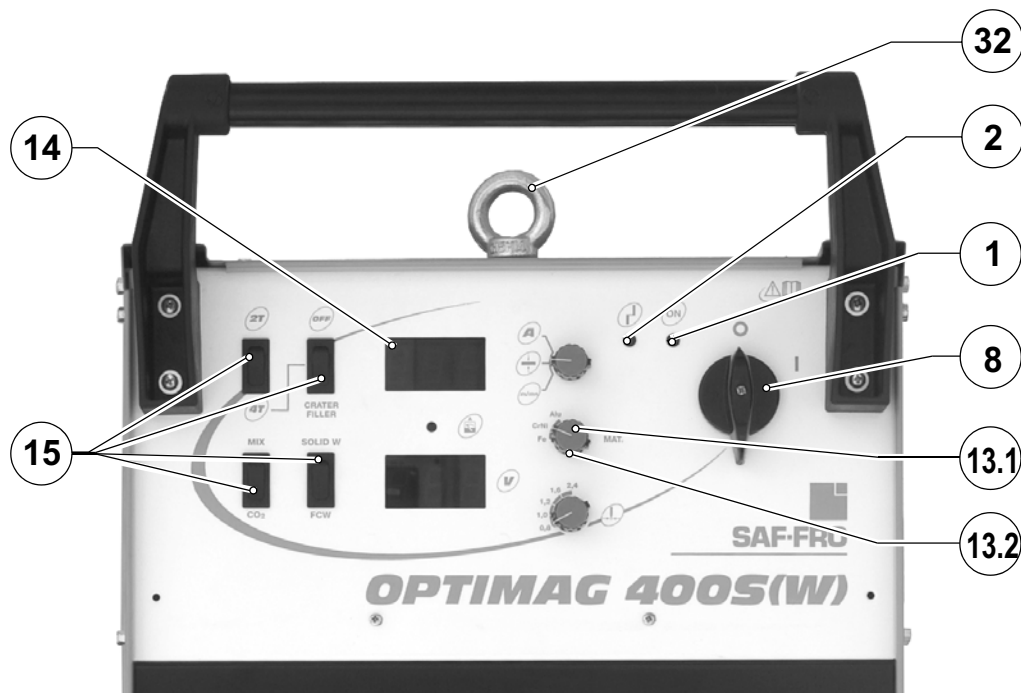

R.	CODE	DESCRIPTION	DESCRIPTION	DESCRIPCIÓN
01	W000253089	LED GREEN	LED VERTE	LED VERDE
02	W000277625	LED YELLOW	LED JAUNE	LED AMARILLO
08	W000231095	SWITCH	COMMUTATEUR	CONMUTADOR
13.1	W000352017	HOOD	CAPUCHON	CAPUCHÓN
13.2	W000352019	KNOB	POIGNÉE	PERILLA
14	W000149079	DISPLAY CARD	CARTE AFFICHEUR	TARJETA VISUALIZADOR
15	W000231139	SWITCH	COMMUTATEUR	CONMUTADOR
16	W000231163	OUTLET CONNECTOR	RACCORD SORTIE	RACOR DE SALIDA
17	W000233885	CONTACTOR	CONTACTEUR	CONTACTOR
18	W000147270	RECTIFIER	REDRESSEUR	RECTIFICADOR
19	W000148716	FAN UNIT	MOTOVENTILATEUR	MOTOR DEL VENTILADOR
20	W000147565	FAN	VENTILATEUR	VENTILADOR
21	W000147160	CAPACITOR	CONDENSATEUR	CONDENSADOR
22	W000147314	RESISTOR	RÉSISTANCE	RESISTENCIA
23	W000147353	THERMAL CUT-OUT	SONDE THERMIQUE	SONDA TÉRMICA
24	W000147286	TRIAC	TRIAC	TRIAC
25	W000147169	FILTER CEM	FILTRE CEM	FILTRO CEM
26	W000269765	CYCLE CARD	CARTE CYCLE	TARJETA CICLO
27	W000357190	SHUNT	SHUNT	SHUNT
28	W000149074	RESISTOR	RÉSISTANCE	RESISTENCIA
30	W000269767	CHOKE + TRANSFORMER	ENSEMBLE SELF PUISSANCE + TRANSFORMATEUR	CONJUNTO SELF POTENCIA + TRANSFORMADOR
31	W000147276	RECTIFIER	REDRESSEUR	RECTIFICADOR
32	W000121491	LIFTING EYEBOLTS	ANNEAUX D'ÉLINGAGE	ANILLAS DE ESLINGADO
33	W000227485	GAS BUTTON	BOUTON PURGE GAZ	BOTÓN PURGA GAS
34	W000227956	FIXED WHEEL	ROUE FIXE	RUEDA FIJA
35	W000231346	CASTER WHEEL	ROUE TOURNANTE	RUEDA GIRATORIA
37.1	W000236184	HANDLE SUP. LEFT	SUPPORT DROIT	SOPORTE DERECHO
37.2	W000236183	HANDLE SUP. RIGHT	SUPPORT GAUCHE	SOPORTE IZQUIERDO
37.3	W000233161	HANDLE	MANETTE	MANIJA
38	W000269764	GAS CONNECTOR	RACCORD GAZ	ADAPTADOR MACHO GAS
39	W000227753	THERMAL CUT-OUT	SONDE THERMIQUE	SONDA TÉRMICA