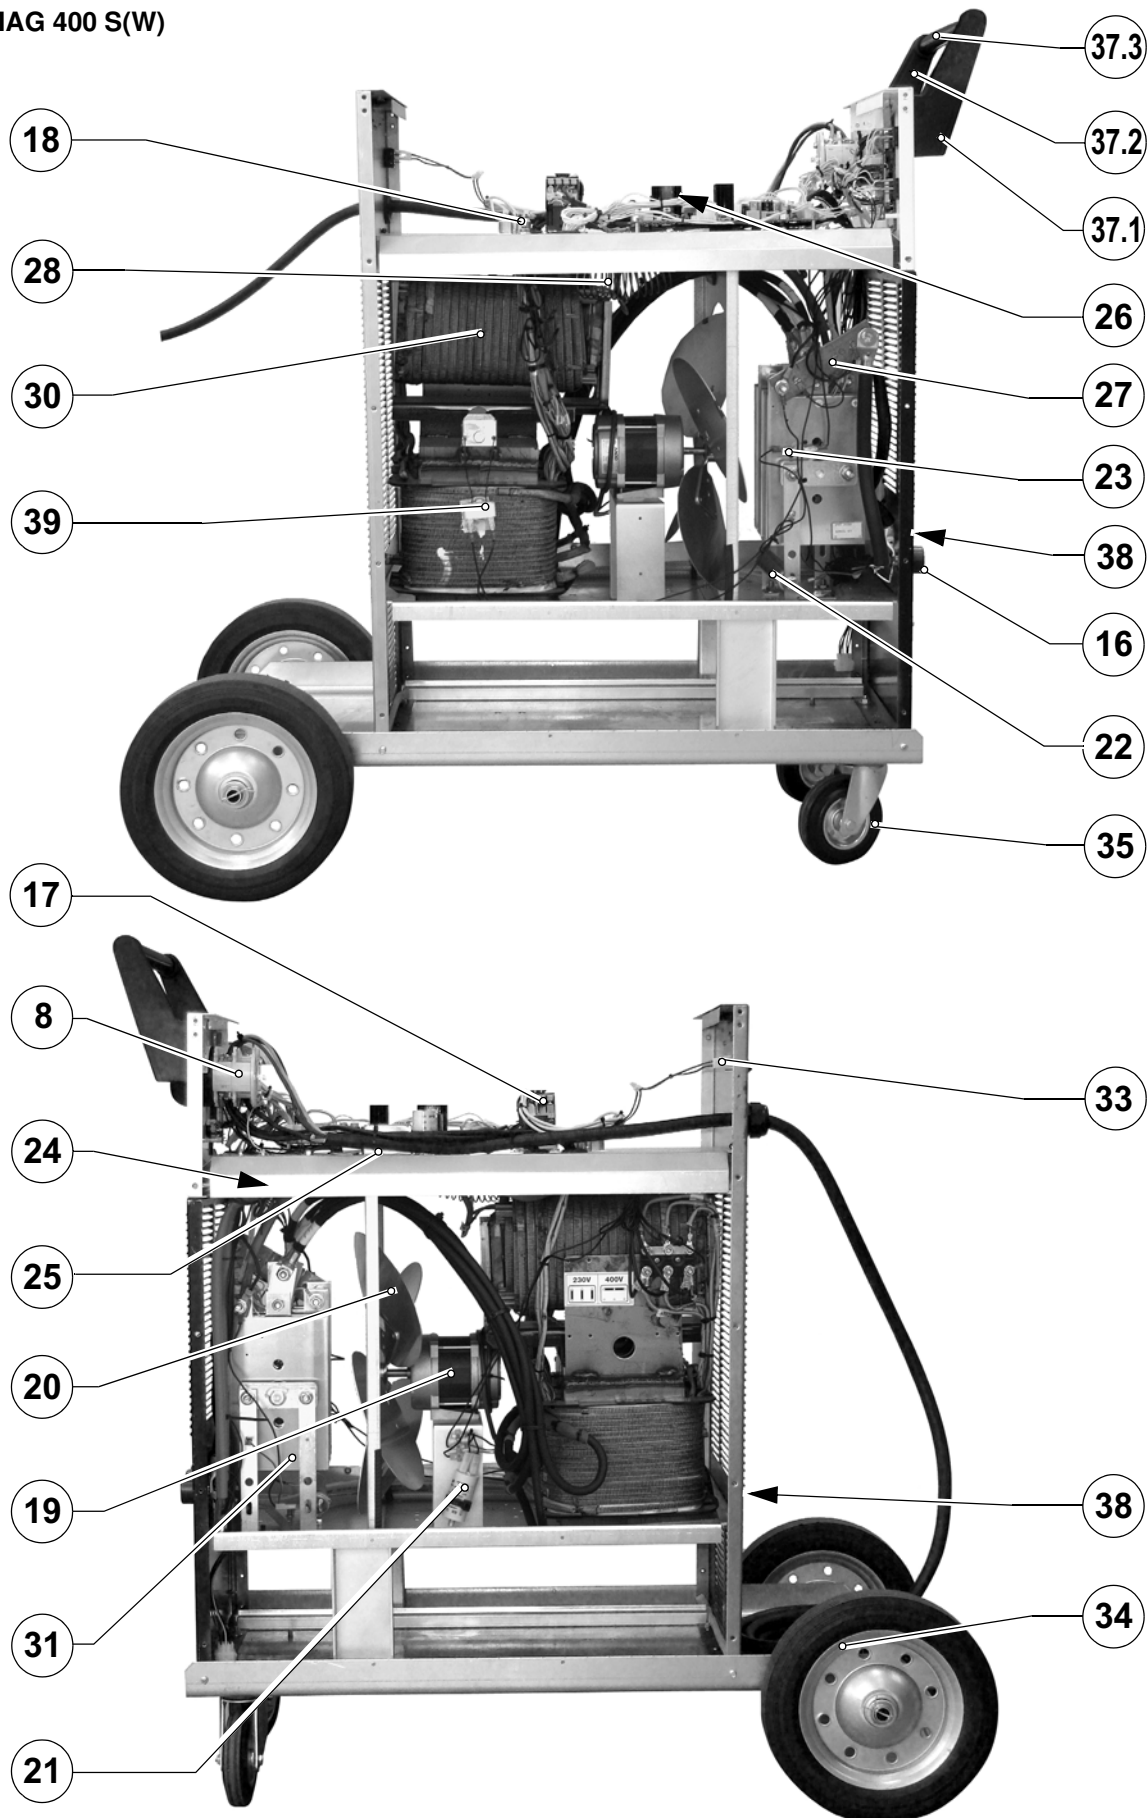

OPTIMAG 400 S(W)