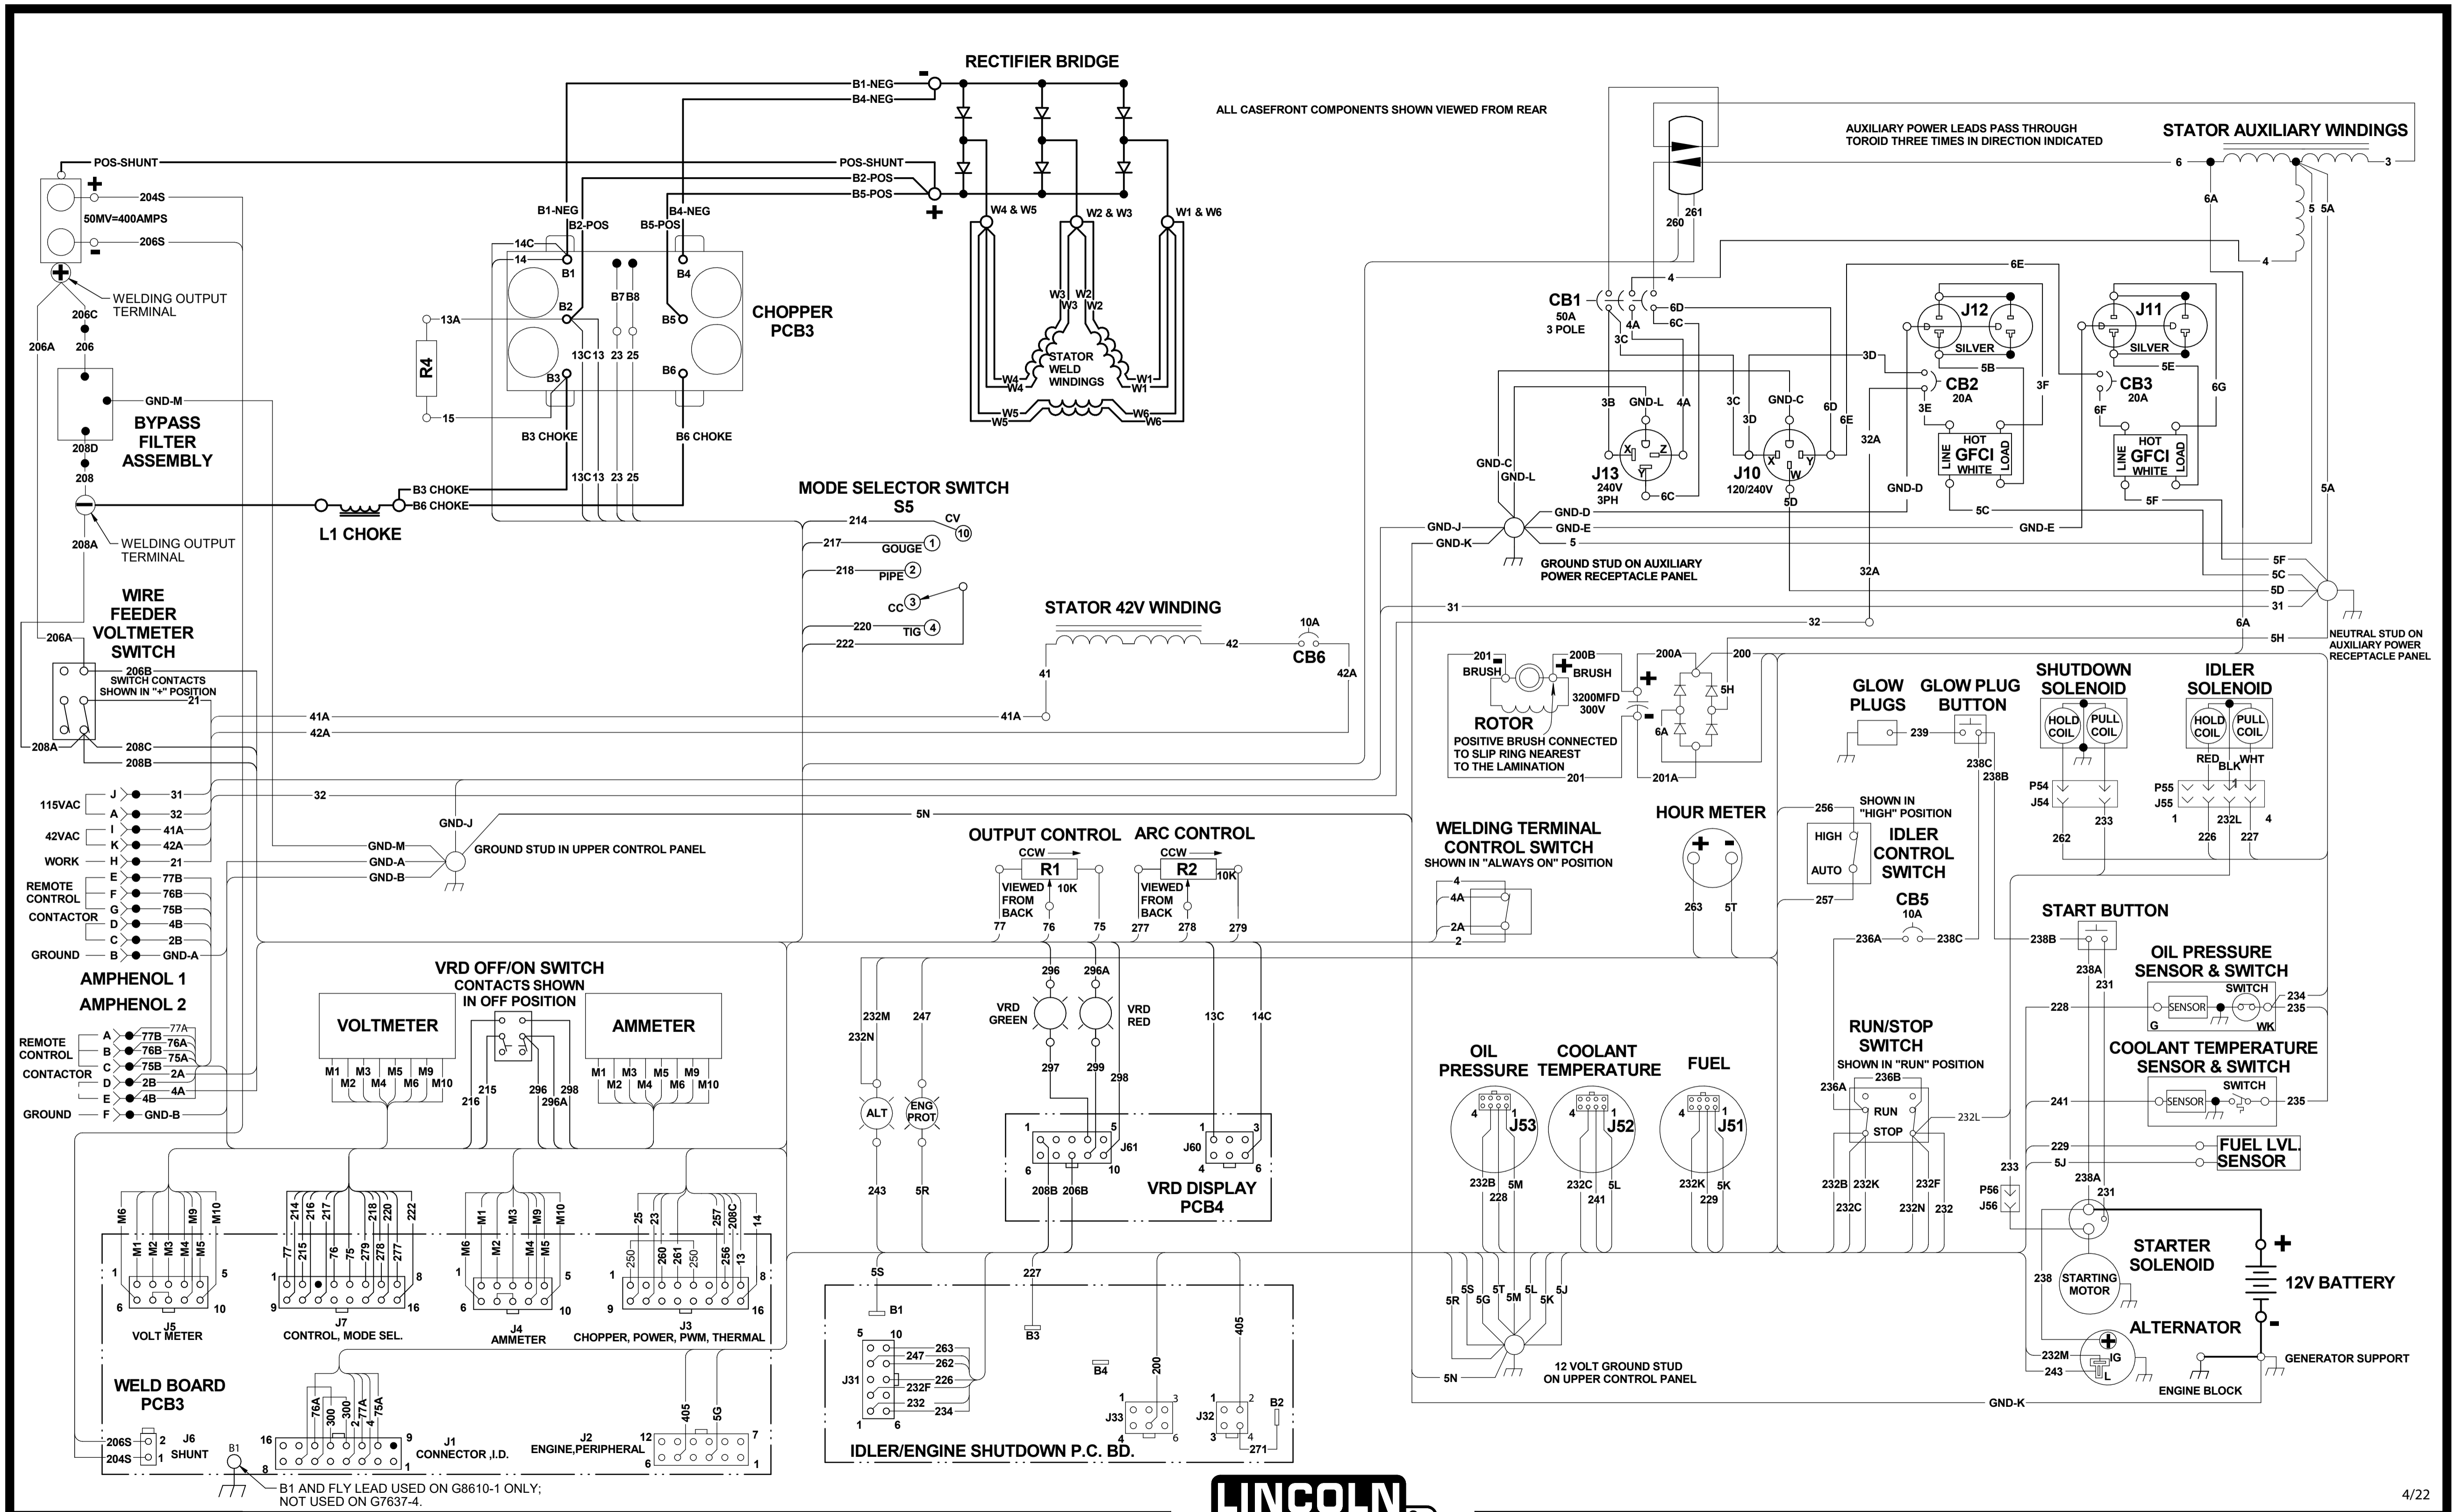

# VANTAGE 322 (KUBOTA) WIRING DIAGRAM G7137-2 REV:B

B1 AND FLY LEAD USED ON G8610-1 ONLY;  
NOT USED ON G7637-4.