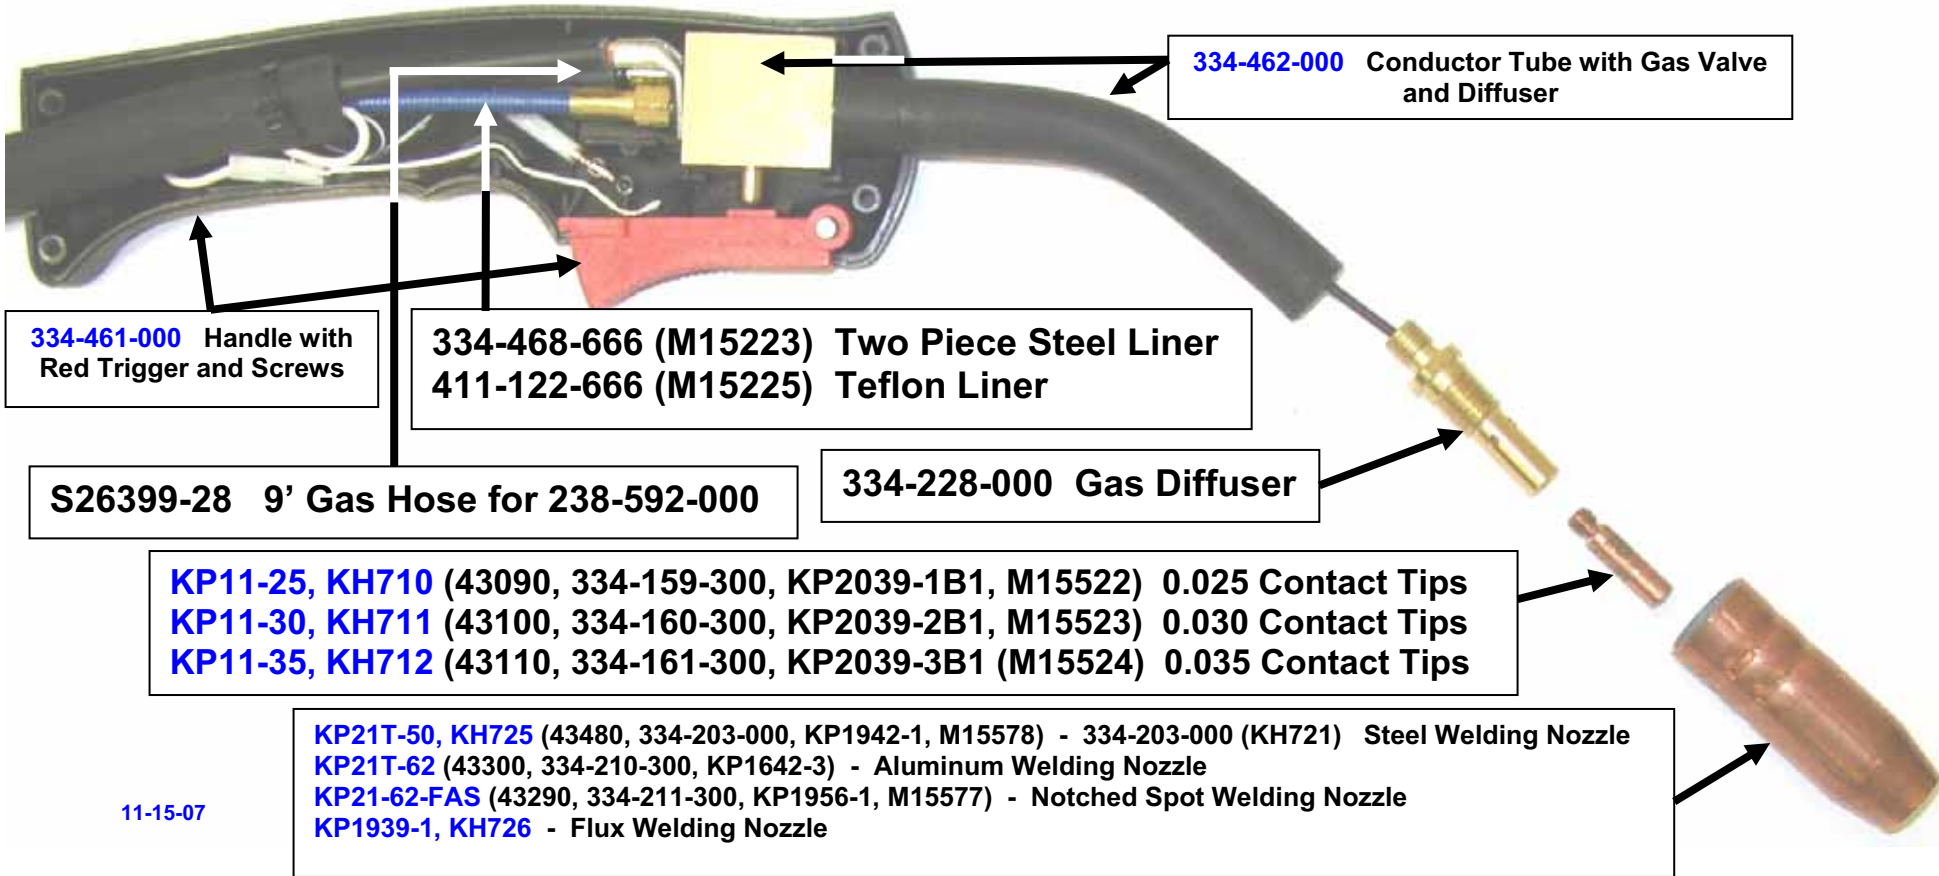

238-592-000 (6'), 238-593-000 (10') Mig Gun

Used on Models:

117-076, 117-077, 117-078, 117-079, 117-083, 117-084, 2145, 2155, 2185, 20511, 83125, 83126, 83136, 83137, 83155, 83156, 83170, 83171, M02185