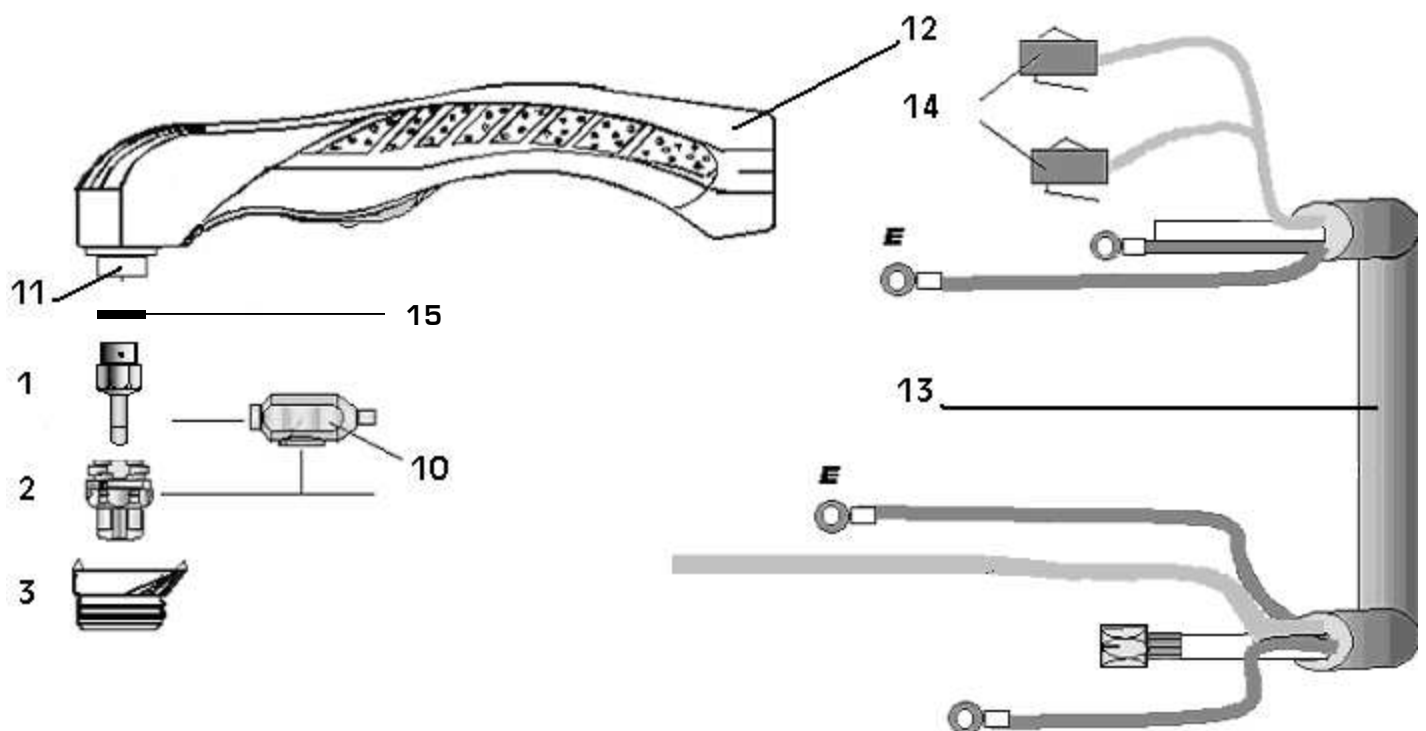

<b>CITORCH P 30 CITOCUT 25 - 5m</b>	<b>W000302677</b>
<b>CITORCH P 30 CITOCUT 25 - 12m</b>	<b>W000271400</b>

REP	REFERENCE	DE ERSATZTEILE	EN SPARE PARTS	FR PIECES DE RECHANGE
10	W000302612	Kombi Schlüssel	Combination wrench	Clé mixte
11	W000266529	Brennerkörper CITORCH P 30	CITORCH P 30 Torch body	Corps de torche CITORCH P 30
12	W000265836	Baugruppe Griff	Handle	Ensemble poignée
13	W000268626	Komplettes Schlauchpaket CITORCH P30 – 5m CITOCUT 25	Cable assembly CITORCH P30 – 5m CITOCUT 25	Faisceau complet CITORCH P30 - 5m CITOCUT 25
13	W000271561	Komplettes Schlauchpaket CITORCH P30 – 12m CITOCUT 25	Cable assembly CITORCH P30 – 12m CITOCUT 25	Faisceau complet CITORCH P30 - 12m CITOCUT 25
14	W000265823	Microschalter	Microruptor	Microrupteur
15	W000142956	Dusedichtung VITON 13.4X2	Nozzle O'Ring VITON 13.4X2	Joint de tuyère VITON 13.4X2

<b>ES</b>	<b>SV</b>	<b>NL</b>	<b>DA</b>	<b>PL</b>
<b>PIEZAS DE RECAMBIO</b>	<b>RESERVDELAR</b>	<b>RESERVEONDER DELEN</b>	<b>RESERVEDELE</b>	<b>CZĘŚCI ZAMIENNE</b>
Llave mixta	Kombinationsnyckel	Gemengde sleutel	Kombinationsnøgle	Klucz oczkowo-płaski
Cuerpo de torcha CITORCH P30	Skarbrannare CITORCH P30	Toortslichaam CITORCH P30	CITORCH P30 brænderkrop	CITORCH P30 Korpus palnika
Conjunto empunadura	Handtagssatsa	Handgreep	Håndtagssæt	Zespół uchwytu
Cables completos CITORCH P30 – 5m CITOCUT 25	Slangpaket CITORCH P30 – 5m CITOCUT 25	Volledige kabelbundel CITORCH P30 – 5m CITOCUT 25	Komplet ledningsbundt CITORCH P30 – 5m CITOCUT 25	Kompletna wiązka CITORCH P30 – 5m CITOCUT 25
Cables completos CITORCH P30 – 12m CITOCUT 25	Slangpaket CITORCH P30 – 12m CITOCUT 25	Volledige kabelbundel CITORCH P30 – 12m CITOCUT 25	Komplet ledningsbundt CITORCH P30 – 12m CITOCUT 25	Kompletna wiązka CITORCH P30 – 12m CITOCUT 25
Microrruptor	Munstycke	Microswitch	Microafbryder	Mikroprzełącznik
Junta de boreta VITON 13.4X2	Munstyckettätning VITON 13.4X2	Nozzle ring VITON 13.4X2	Pakning Dyse VITON 13.4X2	Uszczelka Dysza VITON 13.4X2