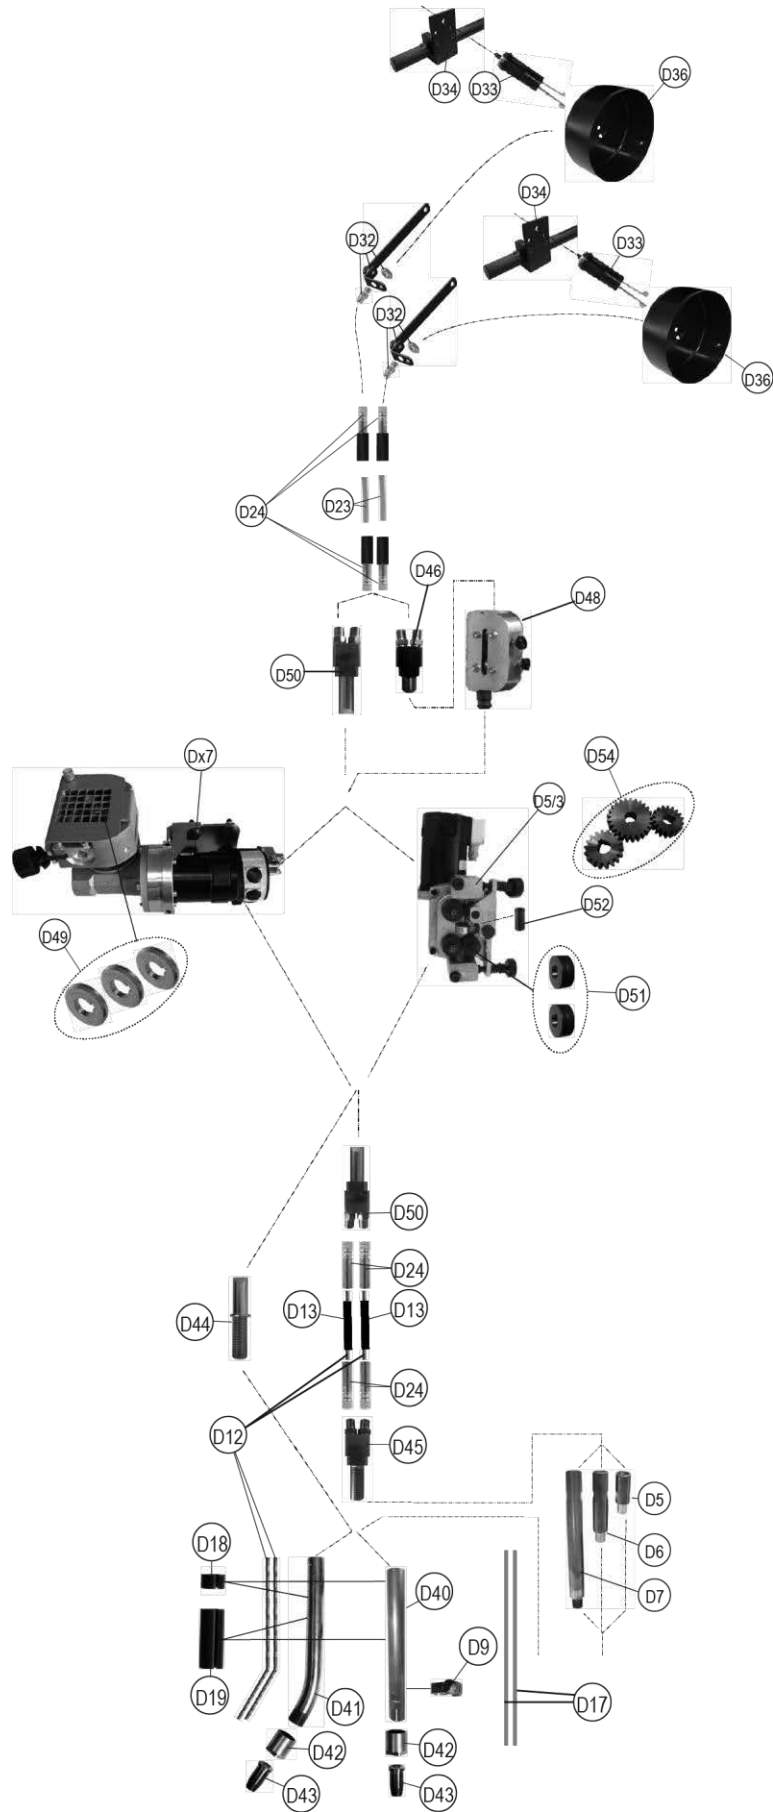

MONTAGEM BIFIOS - STANDARD DUTY (SD)