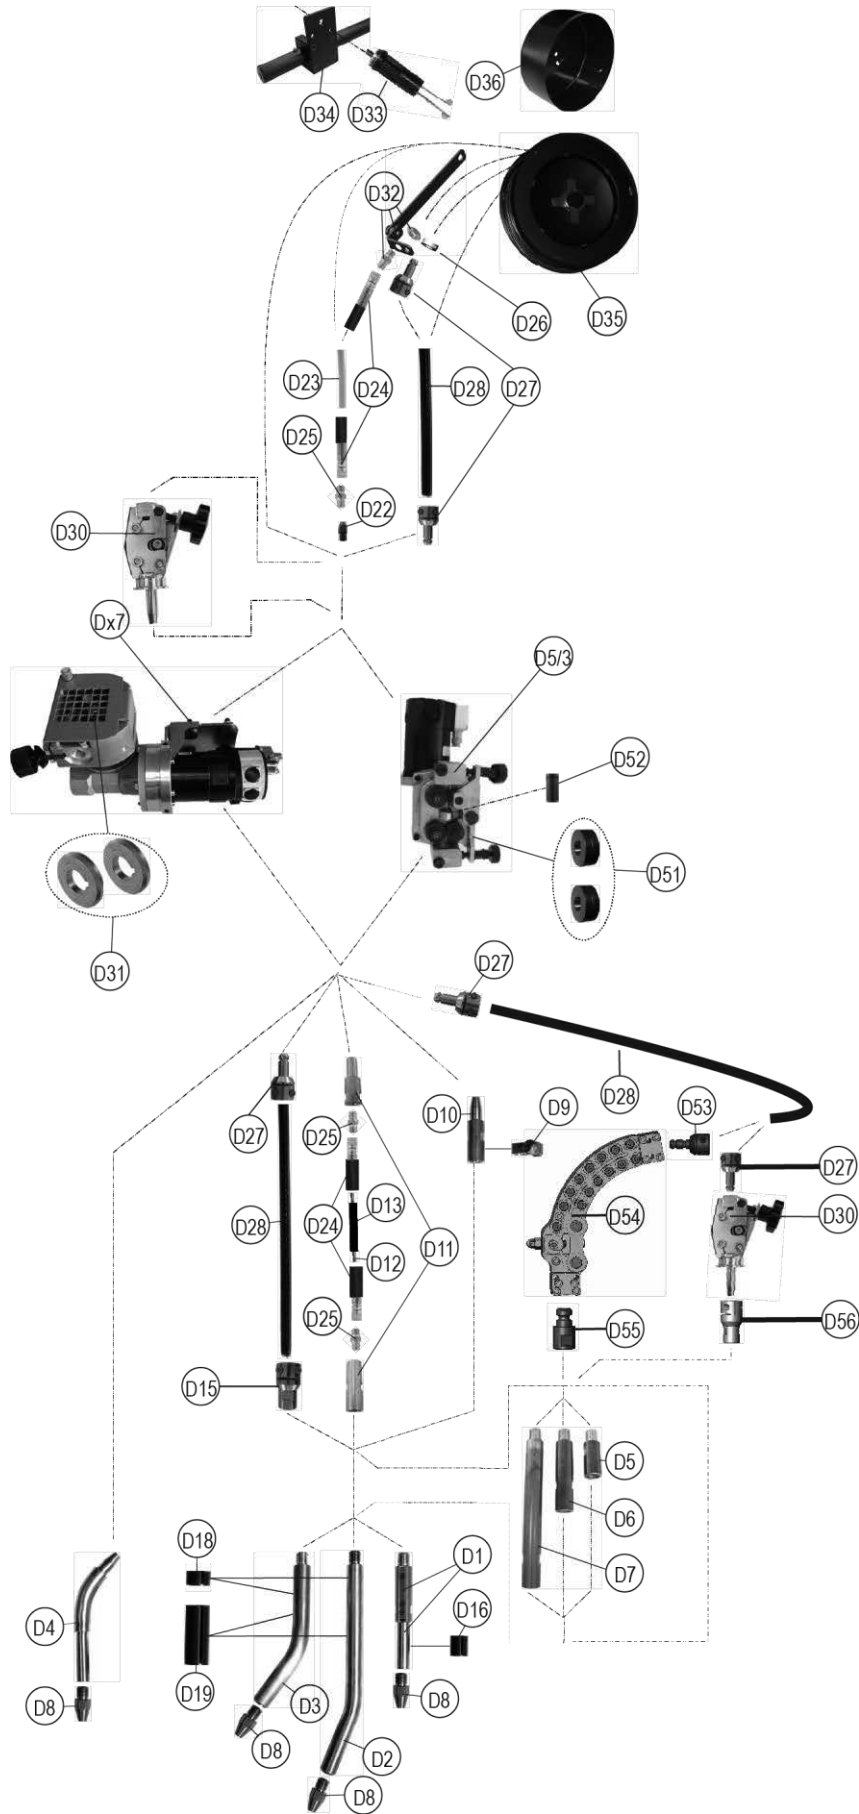

MONTAGEM MONOFIO - STANDARD DUTY (SD)