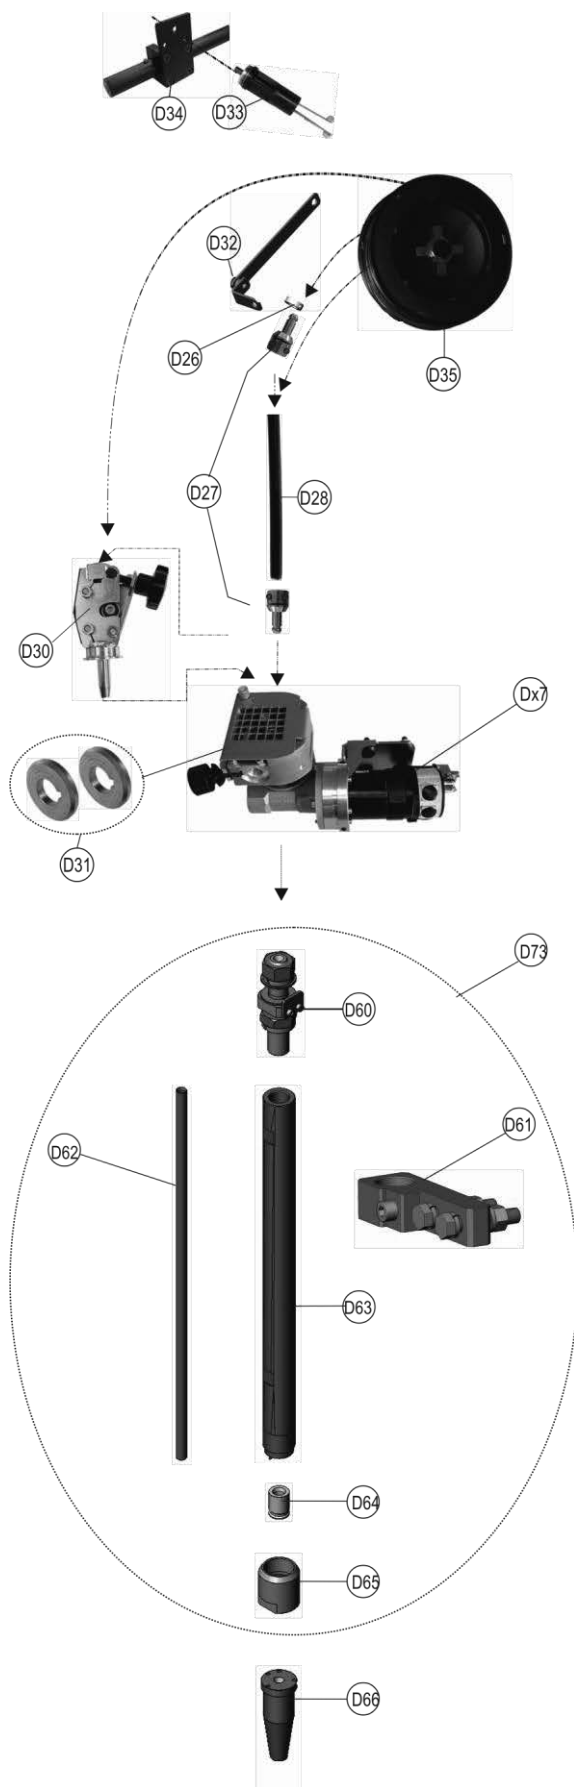

MONTAGEM MONOFIO - HEAVY DUTY (HD)