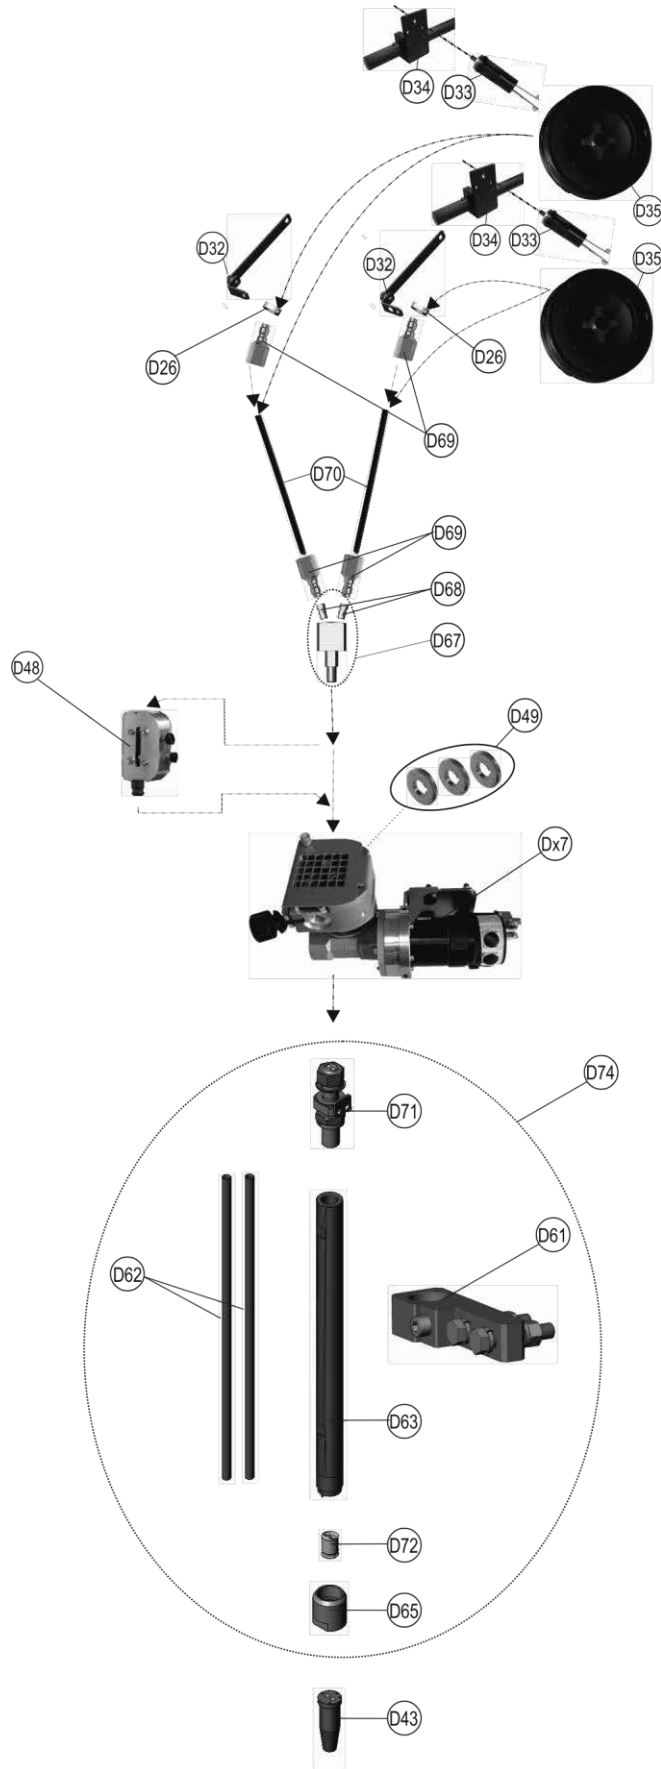

MONTAGEM BIFIOS - HEAVY DUTY (HD)