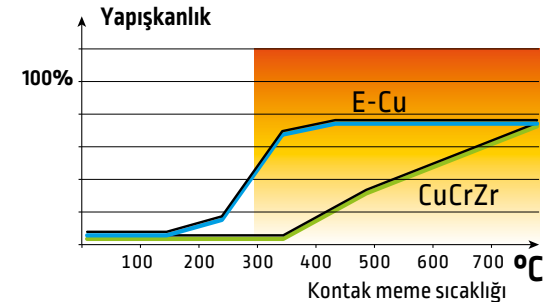

LGS3 MIG/MAG TORÇLARI

LGS3 serisi, MIG/MAG kaynak uygulamaları için geliştirilen en son teknoloji torçlarımızdır. En iyi performansı sunan basit ve güvenilir tasarımıyla LGS3 torçları, bakımdan üretime kadar sahadaki çeşitli uygulamaların zorluklarını karşılayabilir. Modellerimiz en zorlu standartlara uygun olarak üretilmektedir ve yüksek kaliteli komponentleri ile verimli bir kaynak garantisi vermektedir.

ÜRÜN AVANTAJLARI

- -Modern Tasarım
- -Ergonomik Tutuş ve Hafif
- -Avrupa Standardı Komponentler
- -CE Uyumlu

UYGULAMALAR

- -Ev / Çiftlik / Atölye
- -Bakım
- -Genel İmalat
- -İnşaat
- -Otomotiv
- -Gemi İnşa

TORÇ MODELLERİ

MODEL		HAVA SOĞUTMALI				SU SOĞUTMALI
		LGS3-150G	LGS3-250G	LGS3-240G	LGS3-360G	LGS3-505W
Çevrim Süresi	CO₂	180 A @ 60%	230 A @ 60%	250 A @ 60%	330 A @ 60%	500 A @ 100%
	M21	150A @ 60%	200A @ 60%	220A @ 60%	300A @ 60%	450A @ 60%
Uygulamalar		İnce Plakalar, Otomotiv Endüstrisi	İnce Plakalar, Hafif İmalat	İnce Plakalar, Hafif İmalat	Gemi İnşaa Çelik Yapılar	Ağır Hizmet, Yüksek Üretim
Tel Çapı		1.0 mm'ye kadar	1.2 mm'ye kadar	1.2 mm'ye kadar	1.6 mm'ye kadar	2.4 mm'ye kadar
Torç ile Birlikte Verilir	Kontak Meme	0.8 mm	1.0 mm	1.0 mm	1.2 mm	1.2 mm
	Konik Nozul	12 mm	15 mm	12.5 mm	16 mm	16 mm

*Sipariş için aşağıdaki ürün kodlarını kullanabilirsiniz.

3 m	W10430-15-3M	W10430-25-3M	W10430-24-3M	W10430-36-3M	-
4 m	W10430-15-4M	W10430-25-4M	W10430-24-4M	W10430-36-4M	W10430-505-4M
5 m	-	W10430-25-5M	W10430-24-5M	W10430-36-5M	W10430-505-5M

Torcunuzu Seçin

derecelendirme CO₂ kullanılarak hesaplanmıştır

- Hava Soğutmalı
- Su Soğutmalı

Seri	Model	Derece	160A	180A	200A	230A	250A	270A	330A	350A	420A	500A	
LGS3	150G	60%	■										
	250G		■										
	240G		■										
	360G		■										
	505W	100%	■	■	■	■	■	■	■	■	■	■	

Zirkonyum Kontak Meme