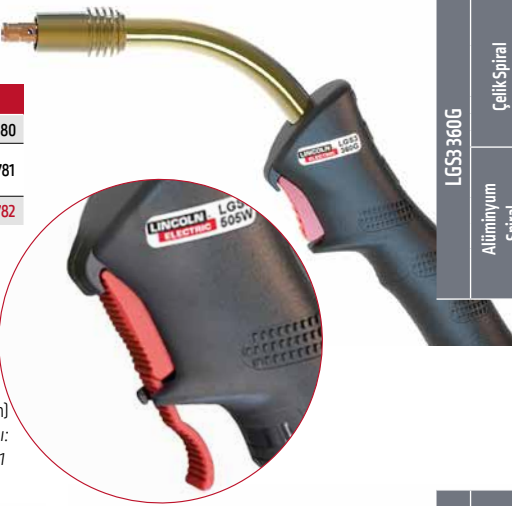

Ø mm	Kontakt Meme
1.0	W000010854
1.2	W000010855
1.6	

Kontakt Meme Tutucu	
	W000010722 (M8)

İzolasyon Difüzörü	
Standart	W000010780
Yüksek Sıcaklık	W000010781
Seramik	W000010782

Yüksek Akım uygulamaları için uzun tetikleme mevcuttur. (LGS3 360G ve LGS3 505W için)
Ürün Numarası: KP10450-121