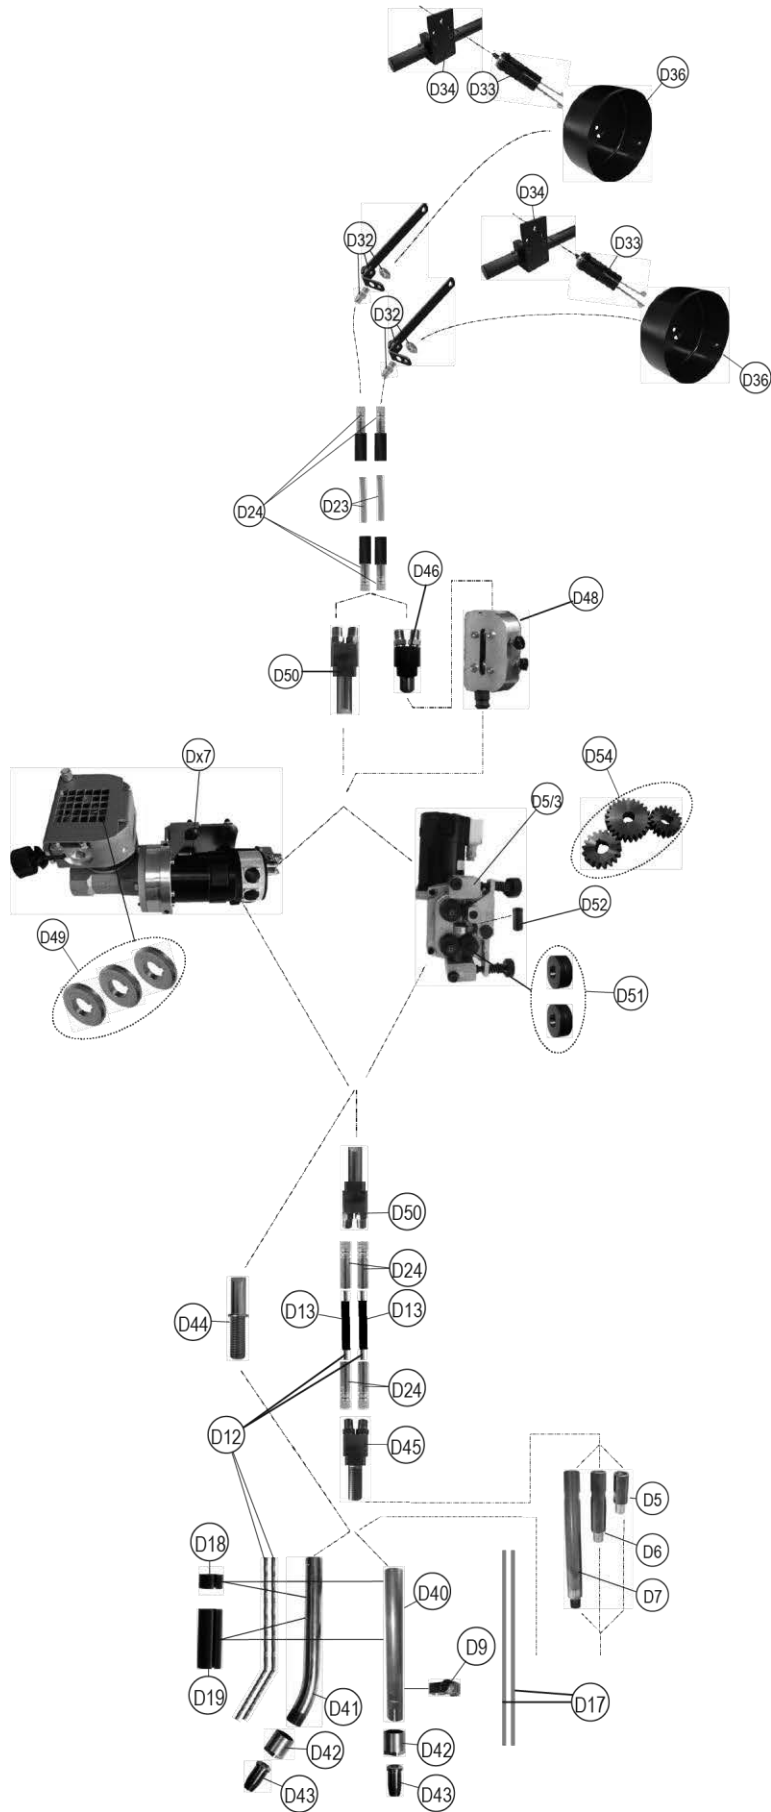

MONTAGE DUBBELDRAAD - STANDARD DUTY (SD)