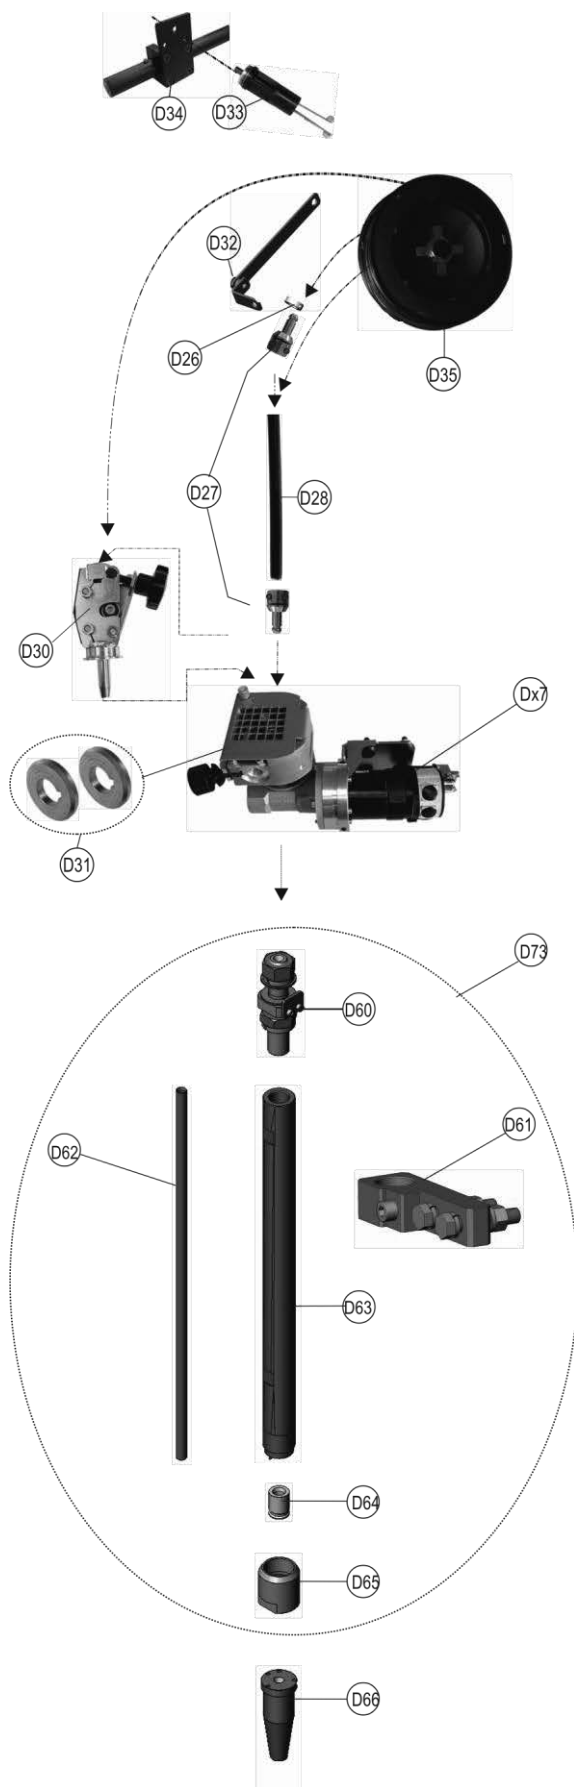

MONTAGE ENKELDRAAD - HEAVY DUTY (HD)