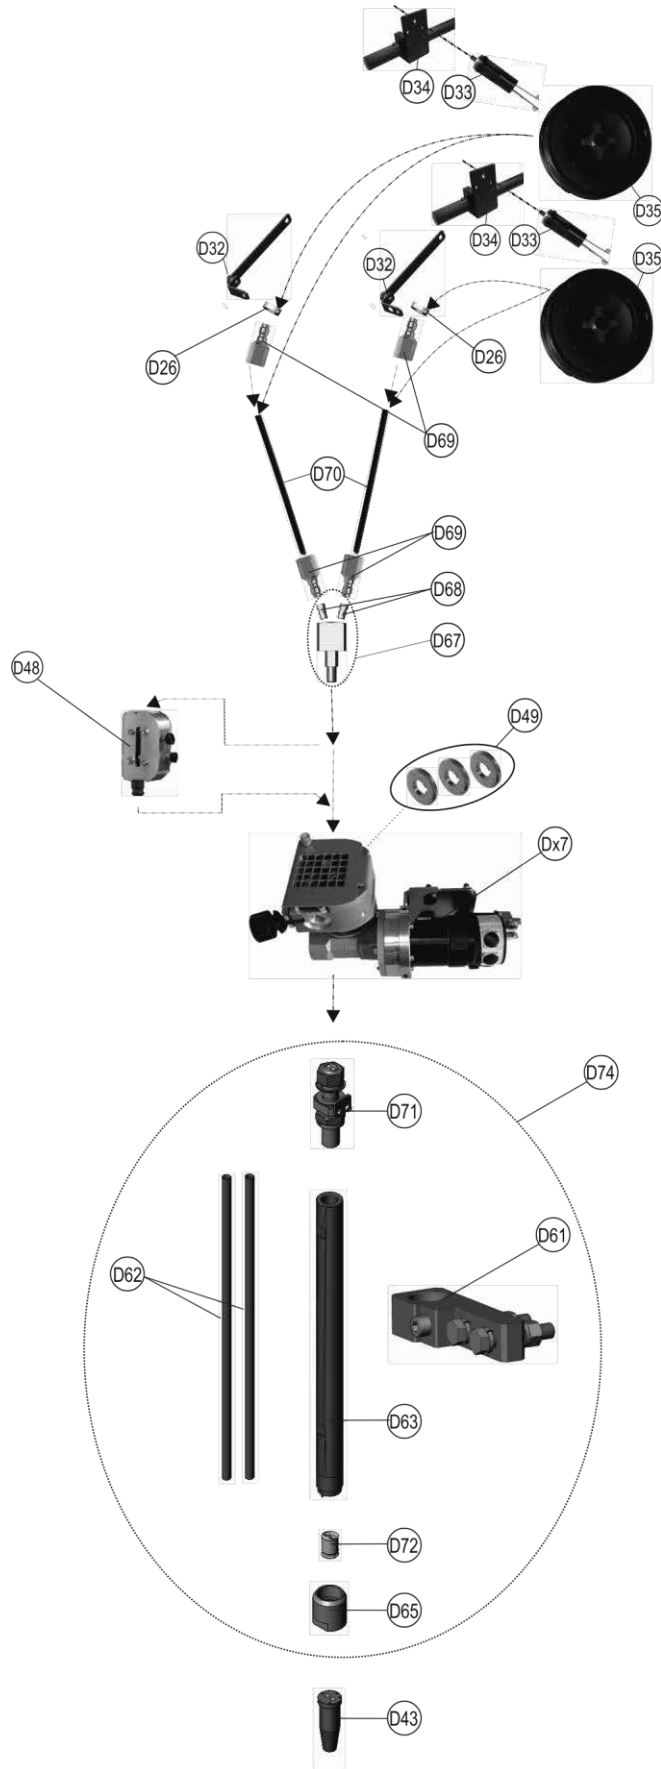

MONTAGE DUBBELDRAAD - HEAVY DUTY (HD)