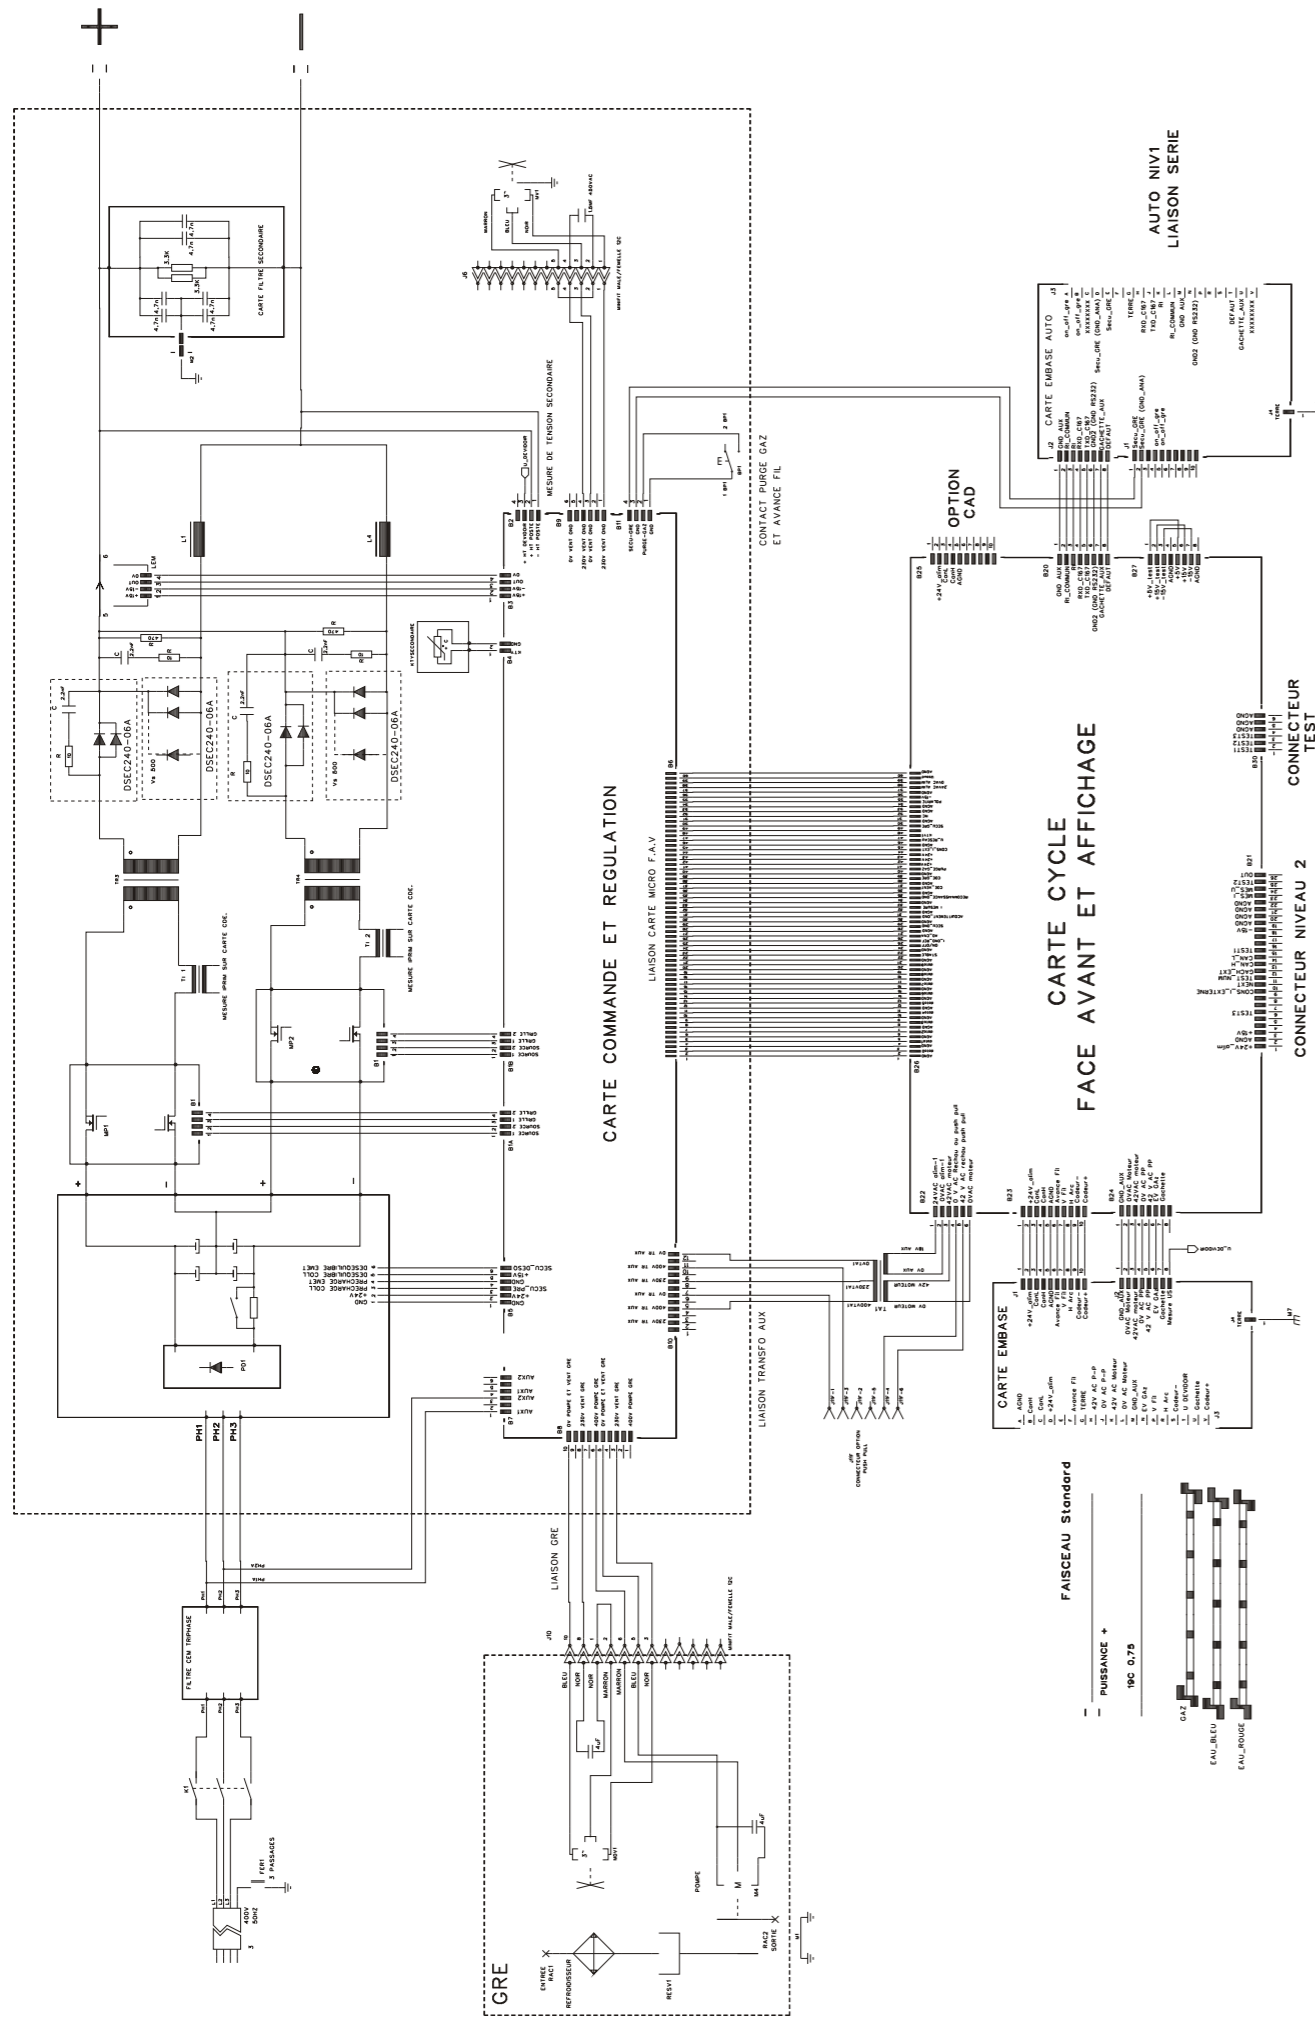

Item	320	420	520	Designação
	W000055000 W000055001			DIGIPULS 320 DIGIPULS 320 W DIGIPULS 420 DIGIPULS 520
		W000055008		
A	W000257802 W000148736	W000257802 W000148736	W000270954 W000257802 W000148736	Sottoassieme pannello anteriore dtw expert alw Kit fusibile 5x20
				Parte posteriore
10-11	W000148911	W000148911	W000148911	Basamento f. isol. Raccordo rapido 500a
12-15	W000241702	W000241702	W000241702	Insieme supporto presa + mascherina
13	W000148730	W000148730	W000148730	Accoppiatore blu attraversante parete standard
13	W000157026	W000157026	W000157026	Accoppiatore rosso attraversante parte standard
14	W000147188	W000147188	W000147188	Invertitore 10a 1p + momento bi. A commutazione
				Elementi esterni
20	W000241696	W000241696	W000241696	Fascetta serracavi d13 – d18 pg16 +
21	W000241697	W000241697	W000241697	Controdado pg16
22	W000241698	W000241698	W000241698	Commutatore 32a asse 90 tri
23	W000241699	W000241699	W000241699	Manetta rossa + riparo nero
24	W000154986	W000154986	W000154986	Anello di sollevamento asta m12 l25
25	W000241704	W000241704	W000241704	Ins. Cuffia + maniglia
				Elementi interni
31-32*	W000272052	W000272052	/	Ondulatore DGW 400
*	/	/	W000272051	Ondulatore DGW 500
31-32*	W000260728	W000260728	W000260728	Raccordo 60c he10 0.09mm ² L = 380
33	W000148018	W000148018	W000148018	Radiatore acqua tubo Ø6 standard
34	W000147530	W000147530	W000147530	Scheda filtro secondario
34	W000241700	W000241700	W000241700	Scheda basamento femmina fasci
35	W000241701	W000241701	W000241701	Scheda basamento auto liv1
36	W000241703	W000241703	W000241703	Trasformatore m22 290va
37	W000148702	W000148702	W000148702	Serbatoio trasparente 5l + tappo
38*	W000271790	W000271790	W000272042	Scheda comando ondulatore
39	W000148195	W000148195	W000148195	Motore ventilatore assiale Ø200
40	W000241706	W000241706	W000241706	Gruppo elettropompa 400v ac
	W000010167	W000010167	W000010167	FREEZCOOL 10L
	W000010168	W000010168	W000010168	FREEZCOOL 20L