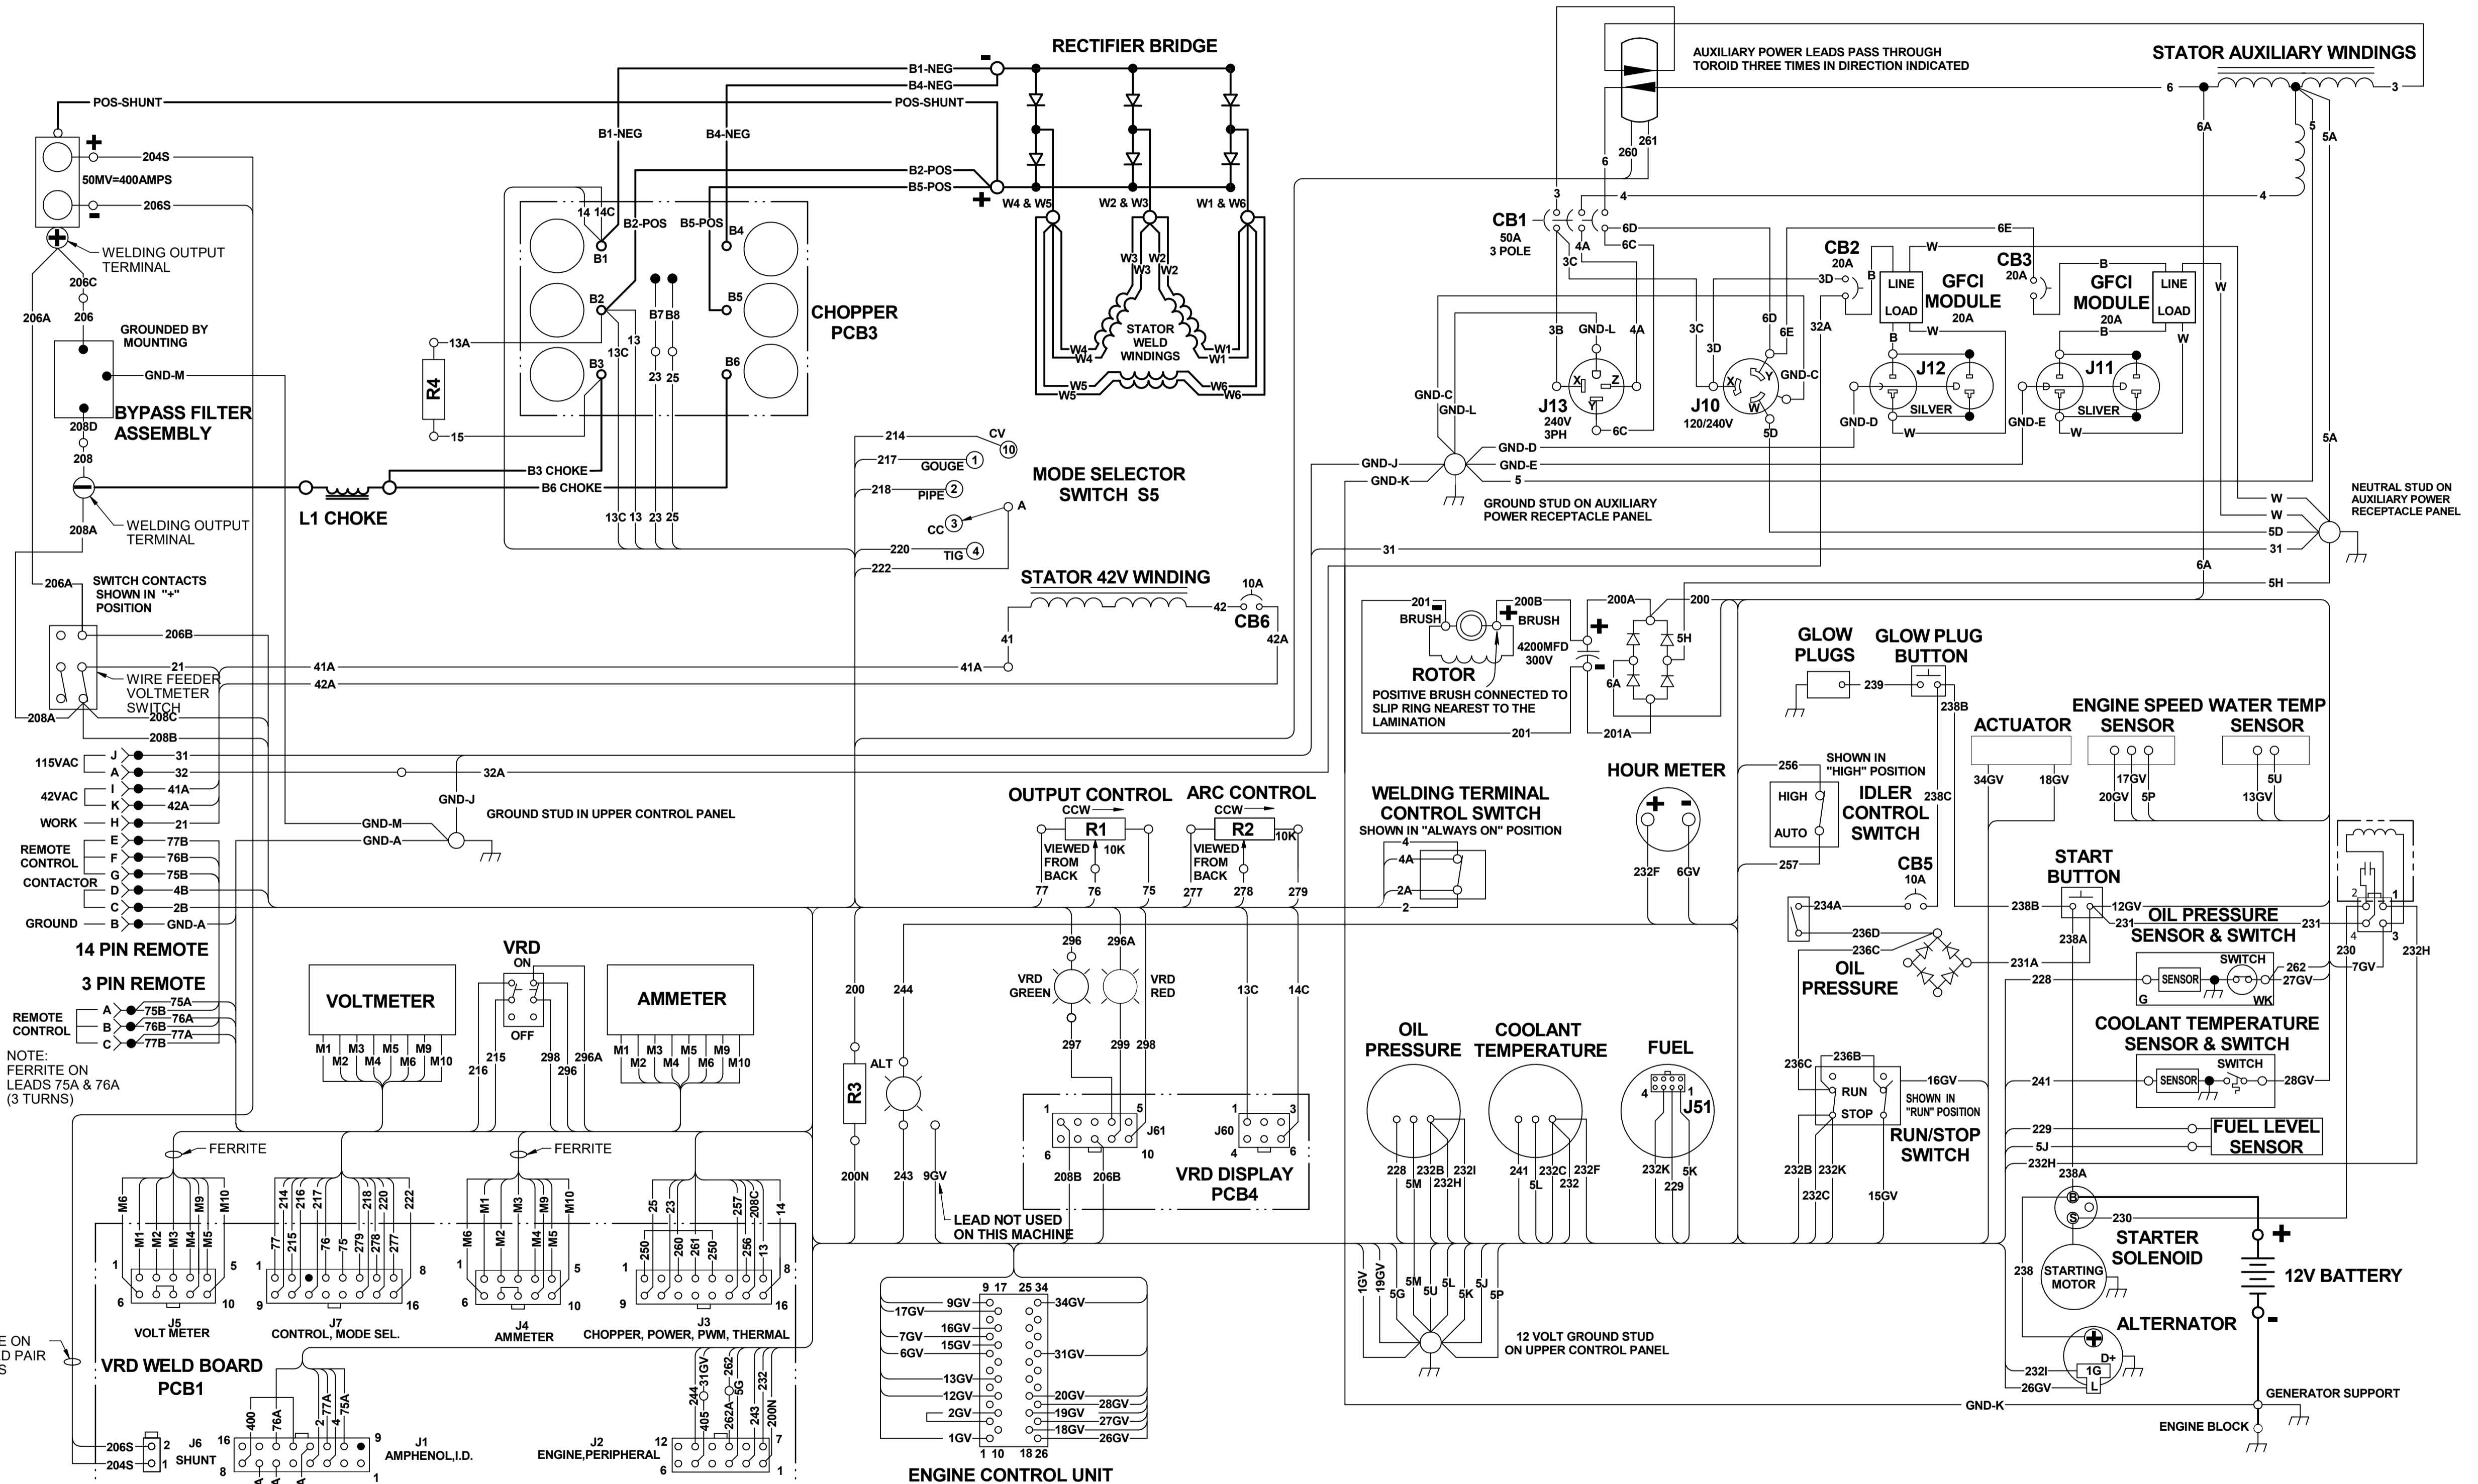

# DX 450 WIRING DIAGRAM G6260 REV: A

CLEVELAND, OHIO, U.S.A.