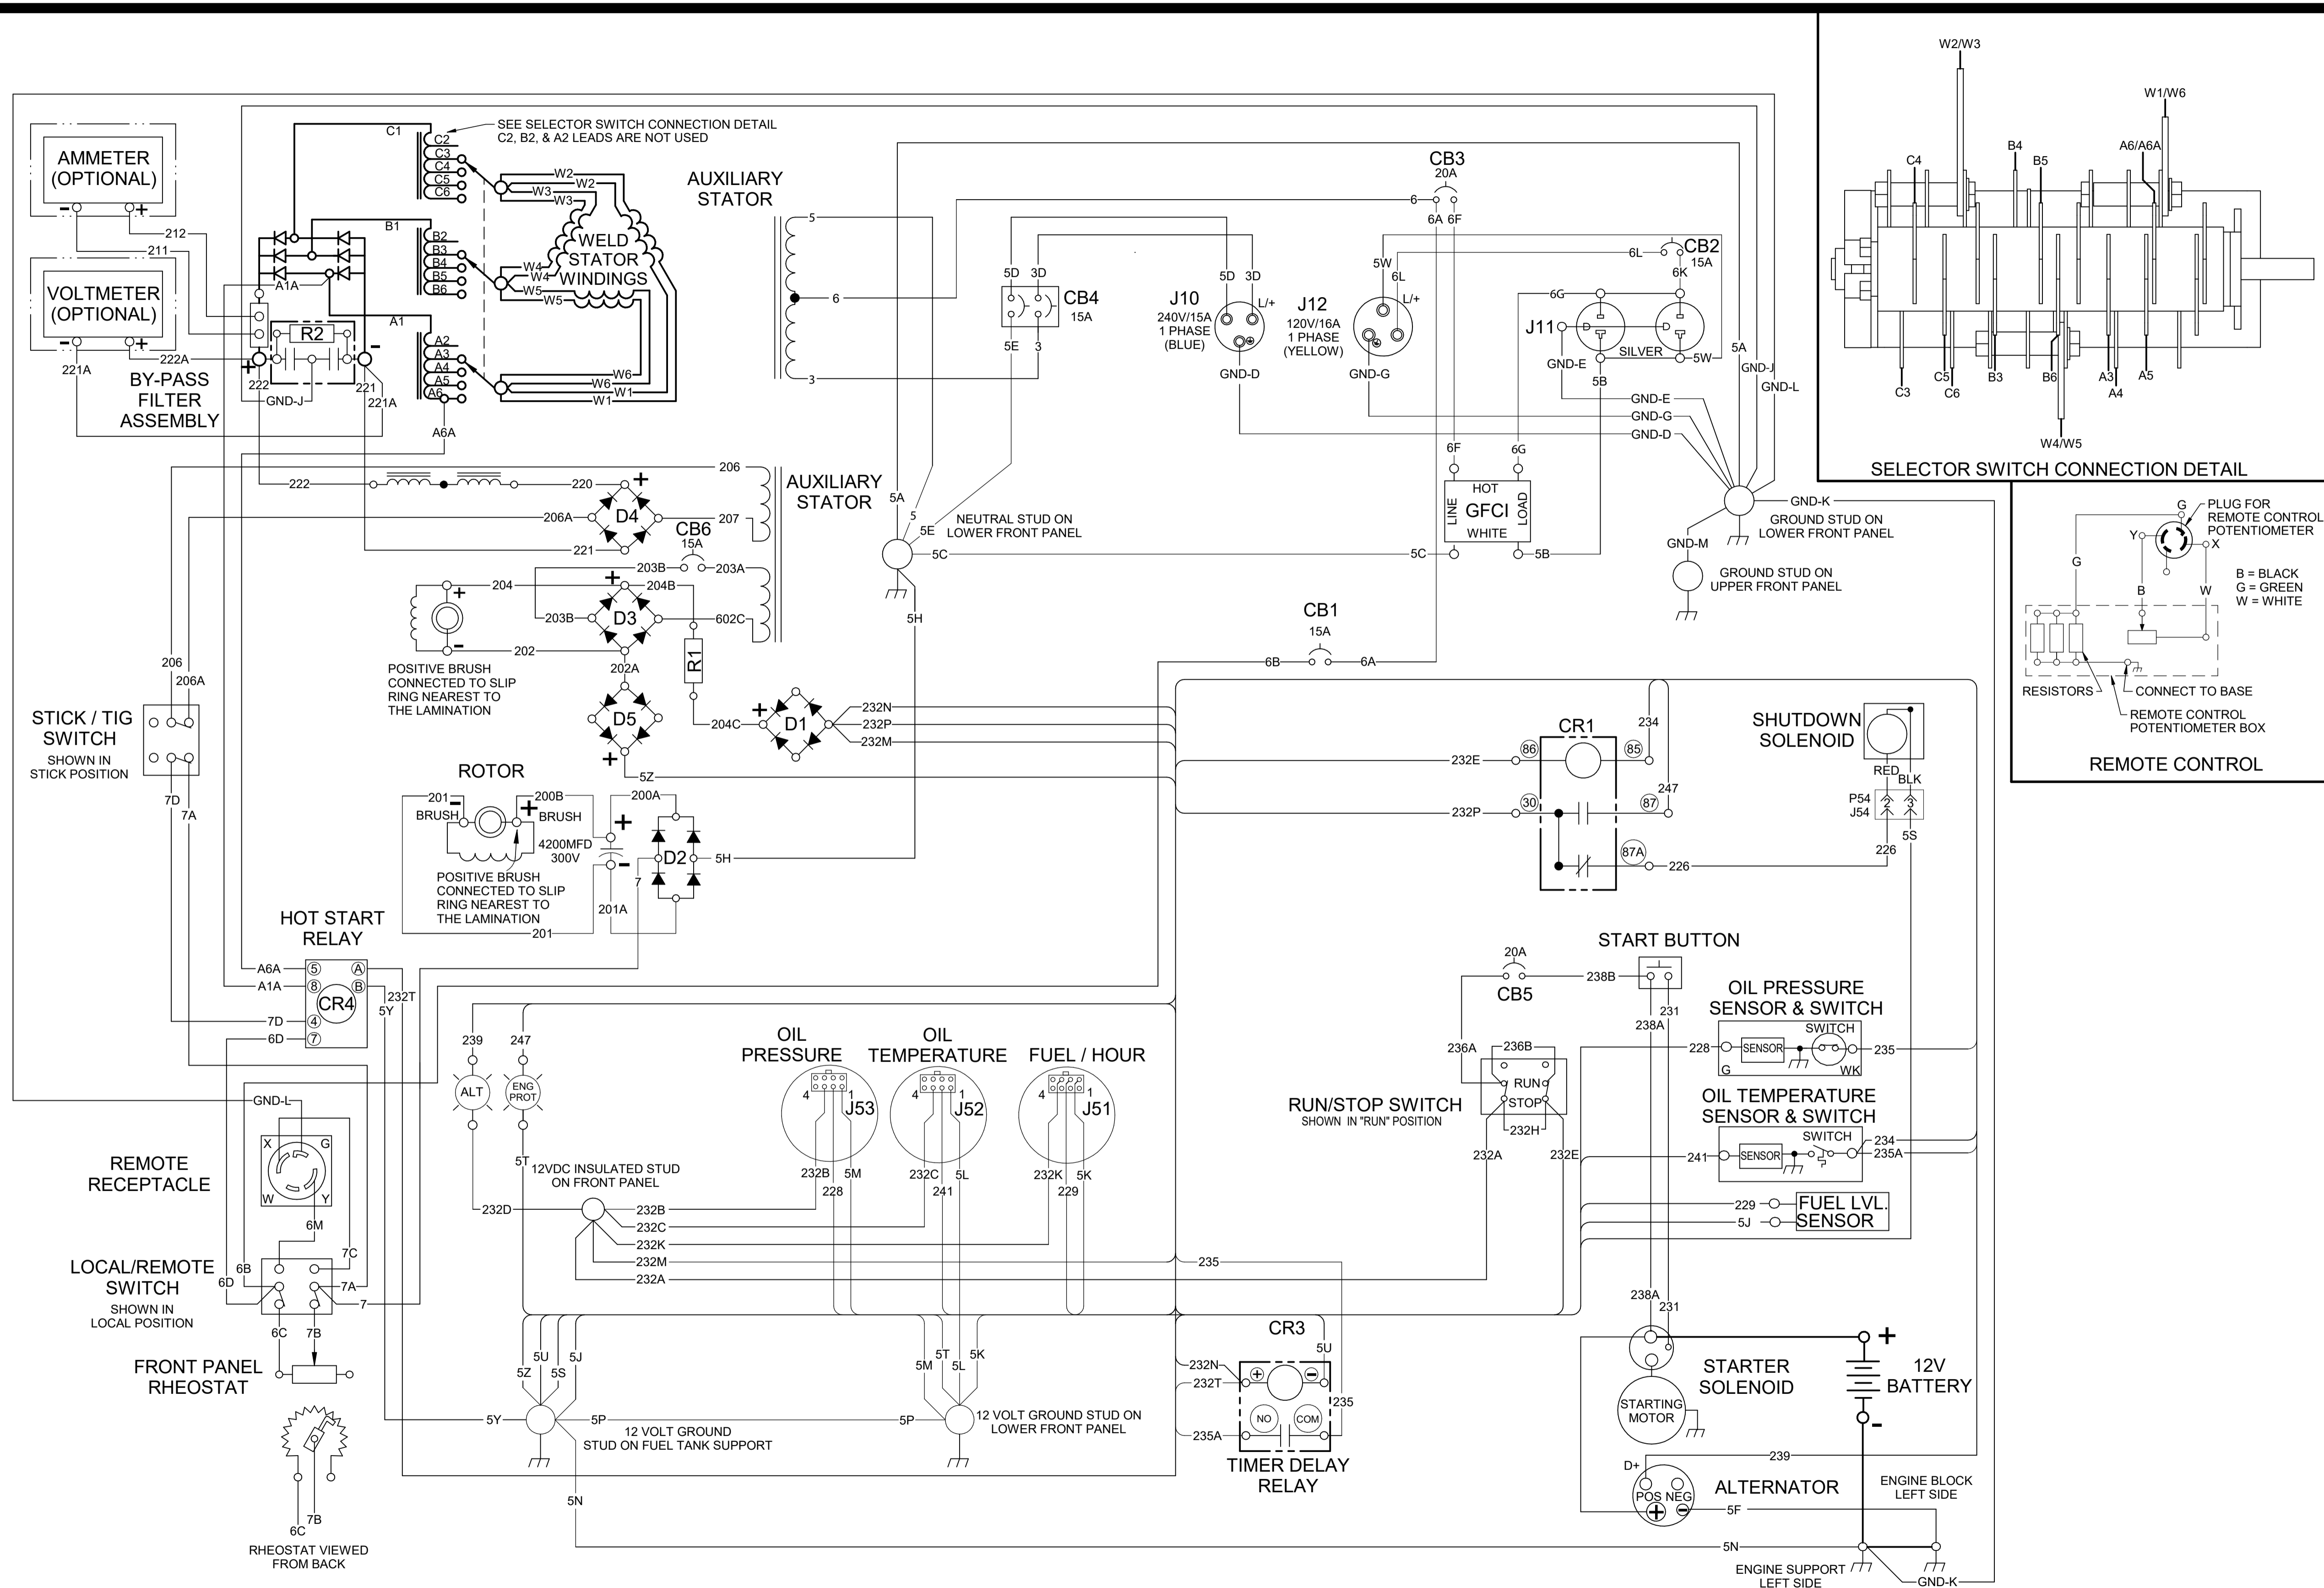

BIG RED 500 WIRING DIAGRAM G7353 REV:A

CLEVELAND, OHIO, U.S.A.