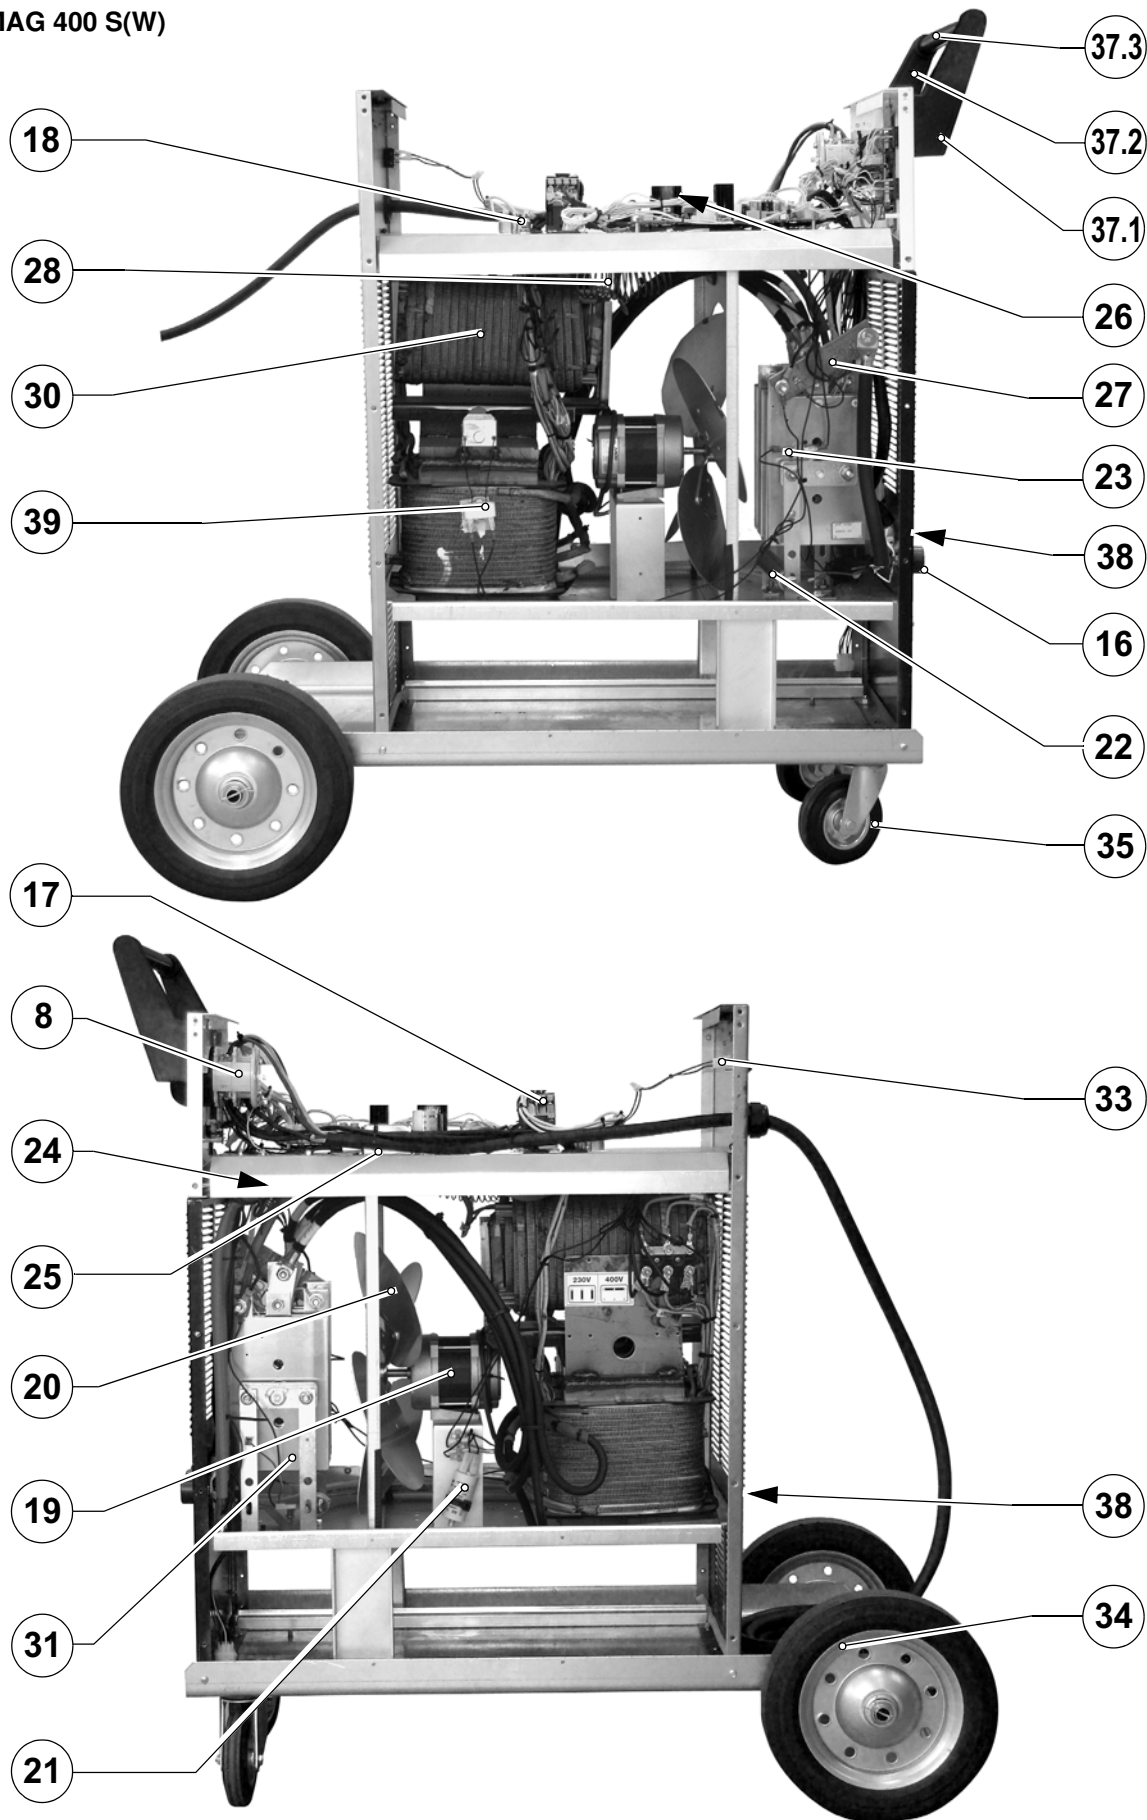

Cat. Nr.: 800035670
Rev.: 01
Date: 24. 03. 2009

CITOMAG 400 S(W)

SPARE PARTS / PIÈCES DÉTACHÉES / LISTA DE LAS PIEZAS DE RECAMBIO / LISTA PEZZI DI RICAMBIO / ERSATZTEILLISTE / PEÇAS SOBRESSELENTES
 RESERVELAR / WISSELSTUKKEN / LISTE AF RESERVEDELE / LISTE OVER RESERVEDELER / VARAOSALUETTELO / LISTA PIESE COMPONENTE
 ZOZNAM NÁHRADNÝCH DIELOV / SEZNAM NÁHRADNÍCH DÍLŮ / PÓTALKATRÉSZEK LISTÁJA / LISTA CZĘŚCI ZAMIENNYCH
 ΚΑΤΑΛΟΓΟΣ ΑΝΤΑΛΛΑΚΤΙΚΩΝ / ПЕРЕЧЕНЬ ЗАПАСНЫХ ЧАСТЕЙ