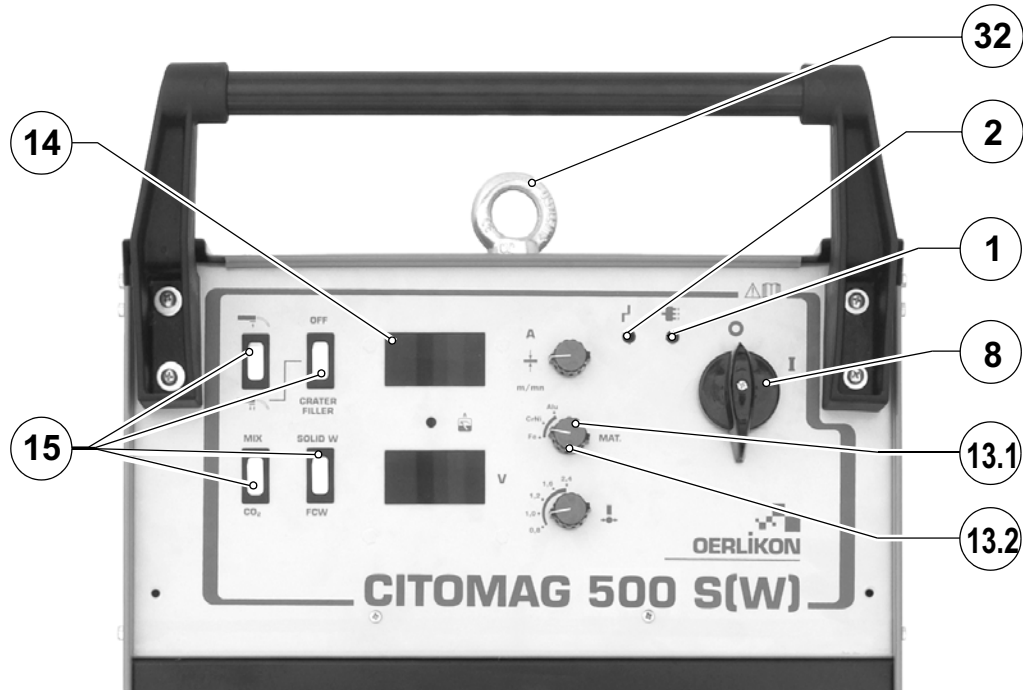

SPARE PARTS / PIÈCES DÉTACHÉES / LISTA DE LAS PIEZAS DE RECAMBIO / LISTA PEZZI DI RICAMBIO / ERSATZTEILLISTE / PEÇAS SOBRESSELENTES
RESERVELAR / WISSELSTUKKEN / LISTE AF RESERVEDELE / LISTE OVER RESERVEDELER / VARAOSALUETTELO / LISTA PIESE COMPONENTE
ZOZNAM NÁHRADNÝCH DIELOV / SEZNAM NÁHRADNÍCH DÍLŮ / PÓTKALKATRÉSZEK LISTÁJA / LISTA CZĘŚCI ZAMIENNYCH
ΚΑΤΑΛΟΓΟΣ ΑΝΤΑΛΛΑΚΤΙΚΩΝ / ПЕРЕЧЕНЬ ЗАПАСНЫХ ЧАСТЕЙ

R.	CODE	DESCRIPTION	DESCRIPTION	DESCRIPCION	DESCRIZIONE
01	W000253089	LED GREEN	LED VERTE	LED VERDE	LED VERDE
02	W000227625	LED YELLOW	LED JAUNE	LED AMARILLO	LED GIALLO
08	W000148745	SWITCH	COMMUTEUR	CONMUTADOR	COMMUTATORE
13.1	W000352017	HOOD	CAPUCHON	CAPUCHON	CAPPUCCIO
13.2	W000352019	KNOB	POIGNEE	PERILLA	MANOPOLA
14	W000149079	DISPLAY CARD	CARTE AFFICHEUR	TARJETA VISUALIZADOR	SCHEDA DISPLAY
15	W000231139	SWITCH	COMMUTEUR	CONMUTADOR	COMMUTATORE
16	W000231165	OUTLET CONNECTOR	RACCORD SORTIE	RACOR DE SALIDA	RACCORDO USCITA
17	W000233885	CONTACTOR	CONTACTEUR	CONTACTOR	CONTATTORE
18	W000147270	RECTIFIER	REDRESSEUR	RECTIFICADOR	PONTE RADDRIZZATORE
19	W000148716	FAN UNIT	MOTOVENTILATEUR	MOTOR DEL VENTILADOR	MOTOVENTILATORE
20	W000147565	FAN	VENTILATEUR	VENTILADOR	VENTOLA
21	W000147160	CAPACITOR	CONDENSATEUR	CONDENSADOR	CONDENSATORE
22	W000147314	RESISTOR	RESISTANCE	RESISTENCIA	RESISTENZA
23	W000147353	THERMAL CUT-OUT	SONDE THERMIQUE	SONDA TERMICA	SONDA TERMICA
24	W000147286	TRIAC	TRIAC	TRIAC	TRIAC
25	W000147169	FILTER CEM	FILTRE CEM	FILTRO CEM	FILTRO CEM
26	W000149081	CYCLE CARD	CARTE CYCLE	TARJETA CICLO	SCHEDA CICLO
27	W000357190	SHUNT	SHUNT	SHUNT	SHUNT DI MISURA CORRENTE
28	W000149074	RESISTOR	RESISTANCE	RESISTENCIA	RESISTENZA
29	W000269768	TRANSFORMER	TRANSFORMATEUR	TRANSFORMADOR	TRASFORMATORE
30	W000269769	CHOKE	ENSEMBLE SELF PUISSANCE	CONJUNTO SELF POTENCIA	INSIEME SELF POTENZA
31	W000157263	RECTIFIER	REDRESSEUR	RECTIFICADOR	INSIEME RADDRIZZATORE
32	W000121491	LIFTING EYEBOLTS	ANNEAUX D'ÉLINGAGE	ANILLAS DE ESLINGADO	ANELLI D'IMBRACATURA
33	W000227485	GAS BUTTON	BOUTON PURGE GAZ	BOTON PURGA GAS	PULSANTE SPURGA GAS
34	W000231353	FIXED WHEEL	ROUE FIXE	RUEDA FIJA	RUOTA FISSA
35	W000231346	CASTER WHEEL	ROUE TOURNANTE	RUEDA GIRATORIA	RUOTA GIREVOLE
37.1	W000236184	HANDLE SUP. LEFT	SUPPORT DROIT	SOPORTE DERECHO	SUPPORTO MANIGLIA DESTRO
37.2	W000236183	HANDLE SUP. RIGHT	SUPPORT GAUCHE	SOPORTE IZQUIERDO	SUPPORTO MANIGLIA SINISTRO
37.3	W000233161	HANDLE	MANETTE	MANIJA	MANIGLIA
38	W000269764	GAS CONNECTOR	RACCORD GAZ	ADAPTADOR MACHO GAS	GHIERA MASCHIO RACCORDO GAS
39	W000227410	THERMAL CUT-OUT	SONDE THERMIQUE	SONDA TERMICA	SONDA TERMICA