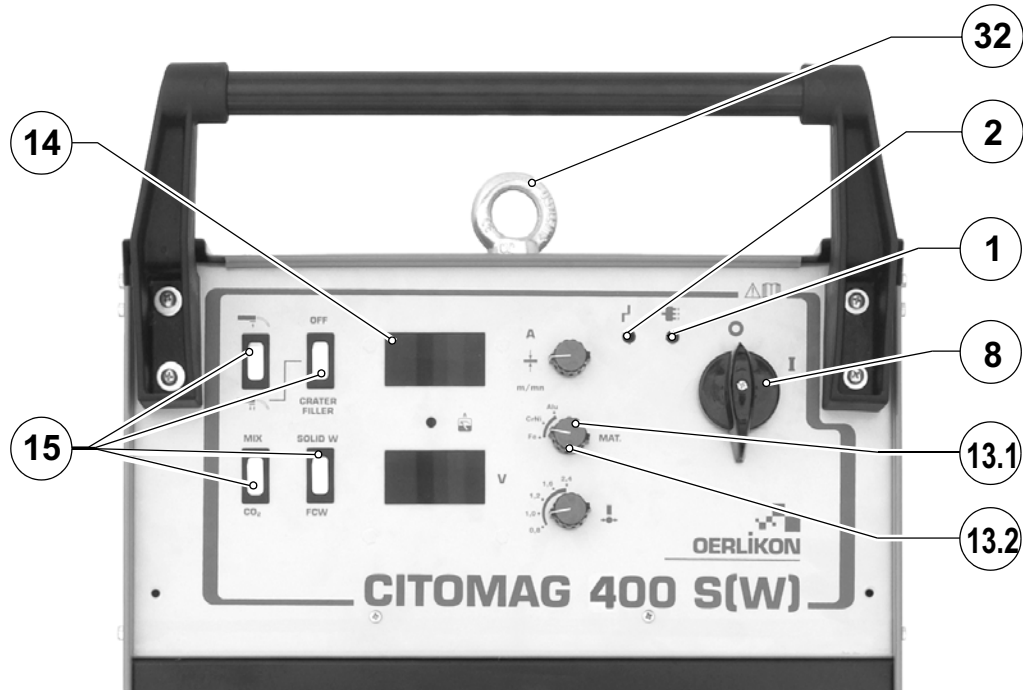

R.	CODE	DESCRIPTION	DESCRIPTION	DESCRIPCION	DESCRIZIONE
01	W000253089	LED GREEN	LED VERTE	LED VERDE	LED VERDE
02	W000277625	LED YELLOW	LED JAUNE	LED AMARILLO	LED GIALLO
08	W000231095	SWITCH	COMMUTATEUR	CONMUTADOR	COMMUTATORE
13.1	W000352017	HOOD	CAPUCHON	CAPUCHÓN	CAPPUCCIO
13.2	W000352019	KNOB	POIGNÉE	PERILLA	MANOPOLA
14	W000149079	DISPLAY CARD	CARTE AFFICHEUR	TARJETA VISUALIZADOR	SCHEDA DISPLAY
15	W000231139	SWITCH	COMMUTATEUR	CONMUTADOR	COMMUTATORE
16	W000231163	OUTLET CONNECTOR	RACCORD SORTIE	RACOR DE SALIDA	RACCORDO USCITA
17	W000233885	CONTACTOR	CONTACTEUR	CONTACTOR	CONTATTORE
18	W000147270	RECTIFIER	REDRESSEUR	RECTIFICADOR	PONTE RADDRIZZATORE
19	W000148716	FAN UNIT	MOTOVENTILATEUR	MOTOR DEL VENTILADOR	MOTOVENTILATORE
20	W000147565	FAN	VENTILATEUR	VENTILADOR	VENTOLA
21	W000147160	CAPACITOR	CONDENSATEUR	CONDENSADOR	CONDENSATORE
22	W000147314	RESISTOR	RÉSISTANCE	RESISTENCIA	RESISTENZA
23	W000147353	THERMAL CUT-OUT	SONDE THERMIQUE	SONDA TERMICA	SONDA TERMICA
24	W000147286	TRIAC	TRIAC	TRIAC	TRIAC
25	W000147169	FILTER CEM	FILTRE CEM	FILTRO CEM	FILTRO CEM
26	W000269765	CYCLE CARD	CARTE CYCLE	TARJETA CICLO	SCHEDA CICLO
27	W000357190	SHUNT	SHUNT	SHUNT	SHUNT DI MISURA CORRENTE
28	W000149074	RESISTOR	RÉSISTANCE	RESISTENCIA	RESISTENZA
30	W000269767	CHOKE + TRANSFORMER	ENSEMBLE SELF PUISSANCE + TRANSFORMATEUR	CONJUNTO SELF POTENCIA + TRANSFORMADOR	INSIEME SELF POTENZA + TRASFORMATORE
31	W000147276	RECTIFIER	REDRESSEUR	RECTIFICADOR	INSIEME RADDRIZZATORE
32	W000121491	LIFTING EYEBOLTS	ANNEAUX D'ÉLINGAGE	ANILLAS DE ESLINGADO	ANELLI D'IMBRACATURA
33	W000227485	GAS BUTTON	BOUTON PURGE GAZ	BOTÓN PURGA GAS	PULSANTE SPURGA GAS
34	W000227956	FIXED WHEEL	ROUE FIXE	RUEDA FIJA	RUOTA FISSA
35	W000231346	CASTER WHEEL	ROUE TOURNANTE	RUEDA GIRATORIA	RUOTA GIREVOLE
37.1	W000236184	HANDLE SUP. LEFT	SUPPORT DROIT	SOPORTE DERECHO	SUPPORTO MANIGLIA DESTRO
37.2	W000236183	HANDLE SUP. RIGHT	SUPPORT GAUCHE	SOPORTE IZQUIERDO	SUPPORTO MANIGLIA SINISTRO
37.3	W000233161	HANDLE	MANETTE	MANIJA	MANIGLIA
38	W000269764	GAS CONNECTOR	RACCORD GAZ	ADAPTADOR MACHO GAS	GHIERA MASCHIO RACCORDO GAS
39	W000227753	THERMAL CUT-OUT	SONDE THERMIQUE	SONDA TÉRMICA	SONDA TERMICA