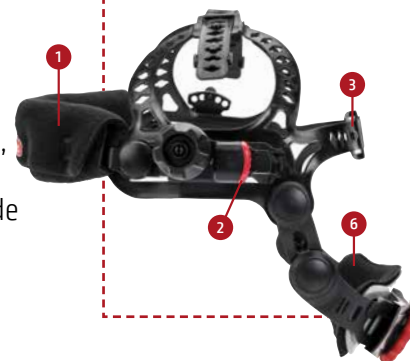

VIKING™ 2450
Black

K3028-4-CE

Performances extérieures supérieures pour une utilisation dans tous les environnements

VIKING™ 2450
Heavy Metal®

K3029-4-CE

VIKING™ 3350
BlackMat

K3034-4-CE

Bouton de meulage externe extra-plat permet une transition transparente entre les modes soudage & meulage.

VIKING™ 3350
Motorhead™

K3100-4-CE

VIKING™ 3350
Mojo™

K3101-4-CE

VIKING™ 3350
Daredevil™

K3683-4-CE

- 1 Bandeaux supérieurs avec modularité sans fin pour s'adapter à toutes les morphologies
- 2 Réglages innovants et faciles à utiliser
- 3 Bandeau arrière stratégiquement positionné pour un meilleur équilibre
- 4 Support arrière réglable pour décharger le poids du masque

VIKING SÉRIE 4

ACCESSOIRES OPTIONNELS

SAC À DOS POUR MASQUE

WP202203

Sac à dos pour masque LINCOLN ELECTRIC
Idéal pour protéger votre masque de soudage! Sac de rangement léger.

Pour un soudage de précision, une meilleure vision de la zone de travail est nécessaire. Ces lentilles doivent être utilisées avec des lentilles filtrantes teintées.