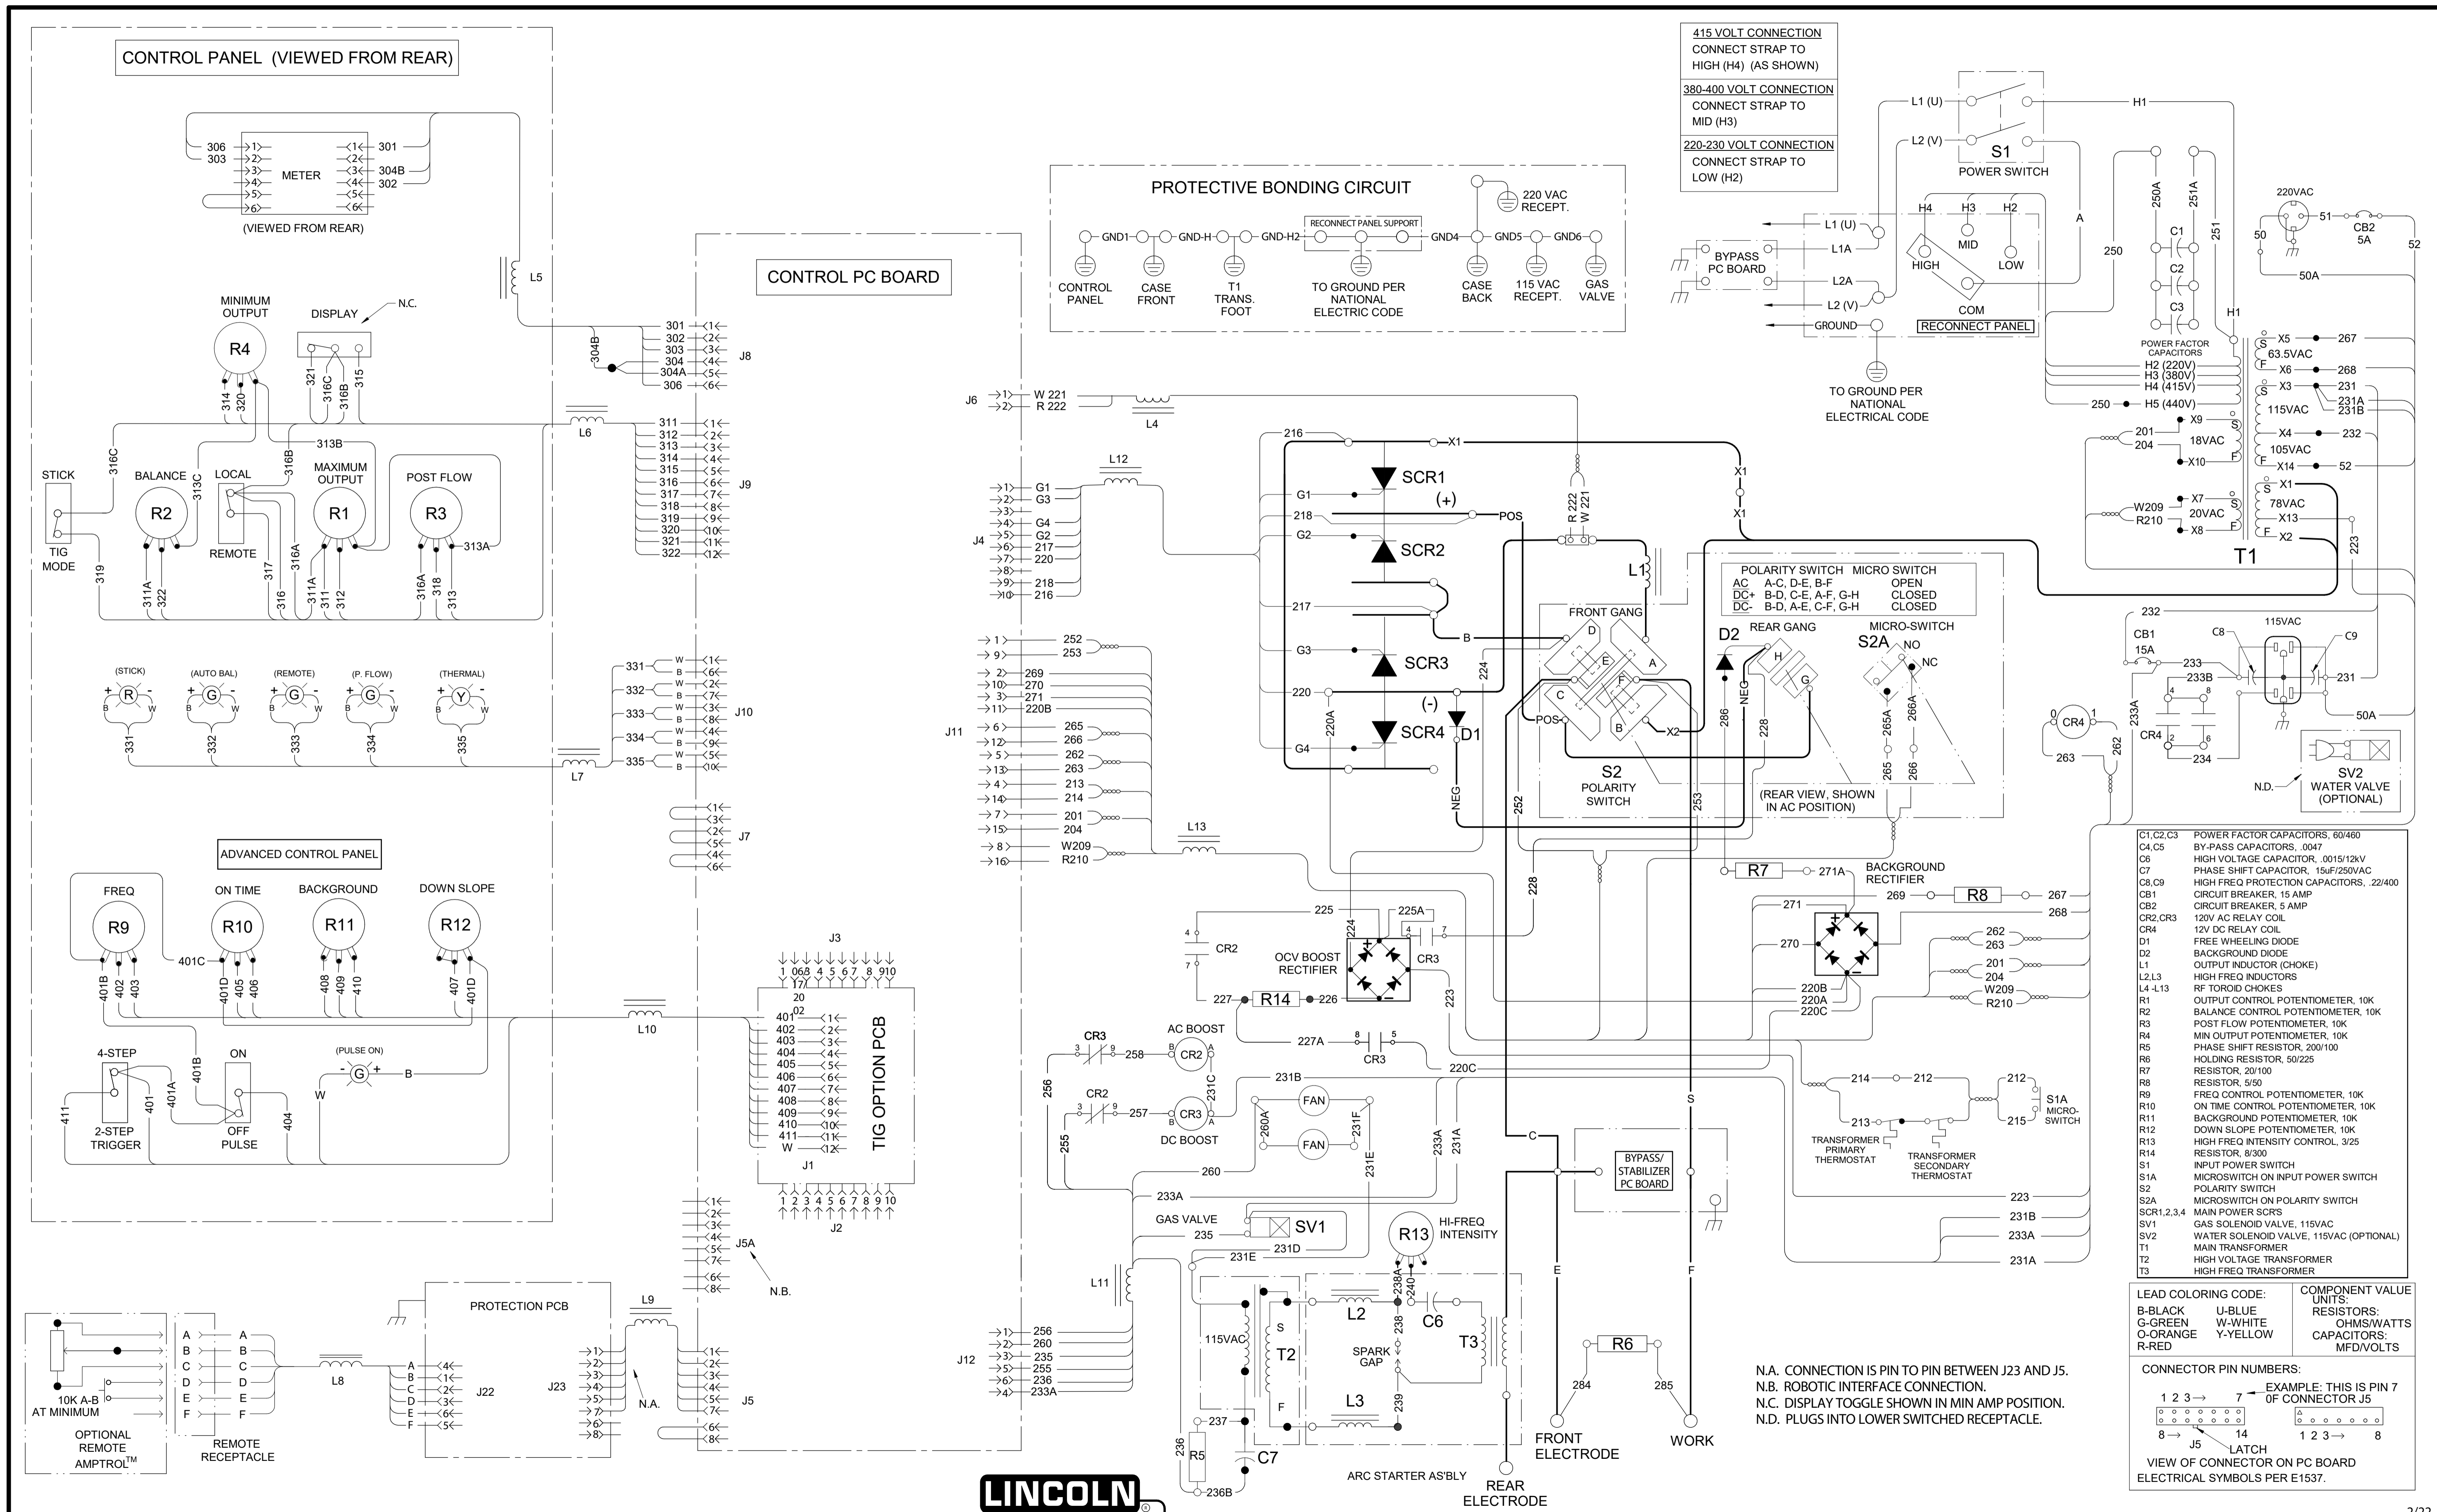

PRECISION TIG 375 WIRING DIAGRAM G4047-2 REV: B

CLEVELAND, OHIO