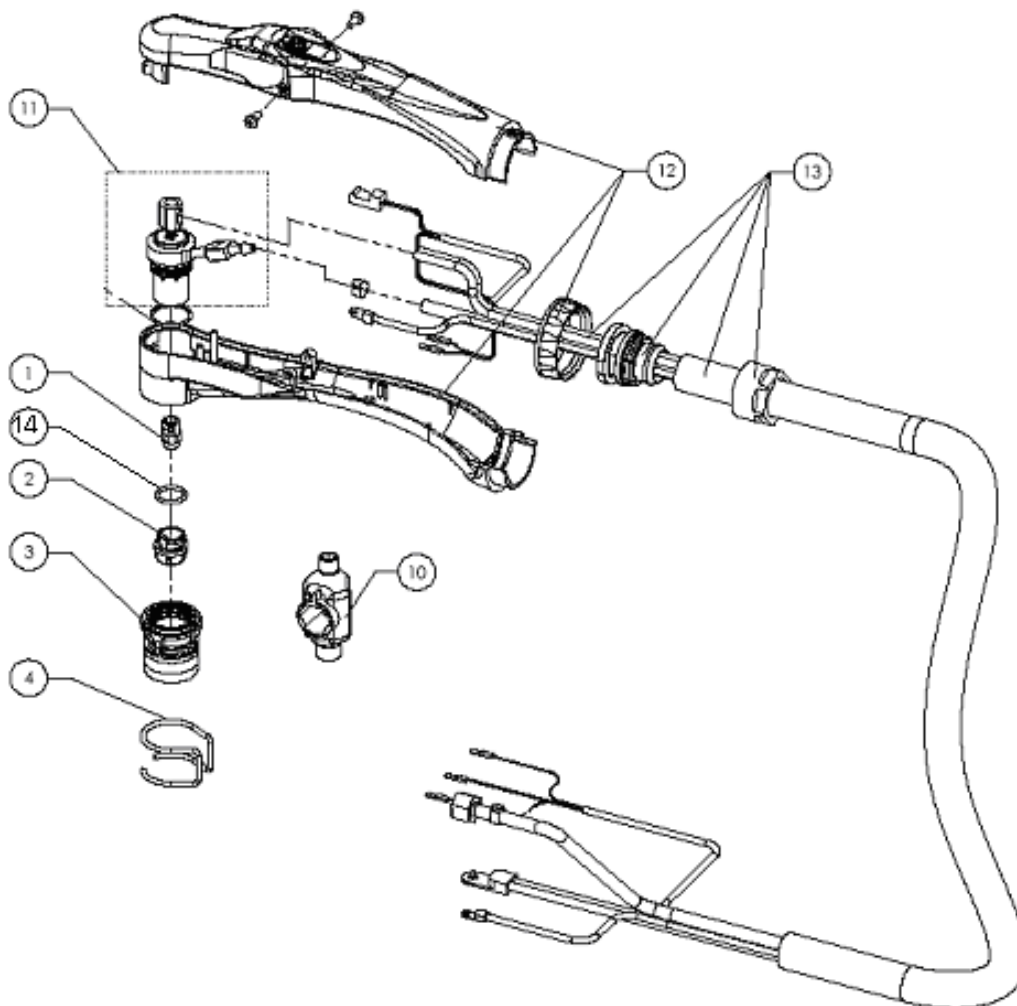

<b>CITORCH P 40 CITOCUT 40 - 6M</b>	<b>W000302651</b>
<b>CITORCH P 40 CITOCUT 40 - 15M</b>	<b>W000302652</b>

REP	REFERENCE	DE ERSATZTEILE	EN SPARE PARTS	FR PIECES DE RECHANGE
10	W000302612	Kombi Schlüssel	Combination wrench	Clé mixte
11	W000266534	Brennerkörper CITORCH P 40	CITORCH P 40 Torch body	Corps de torche CITORCH P 40
12	W000265845	Baugruppe Griff	Handle	Ensemble poignée
13	W000266556	Komplettes Schlauchpaket CITORCH P 40 - 6m CITOCUT 40	Cable assembly CITORCH P 40 - 6m CITOCUT 40	Faisceau complet CITORCH P 40 - 6m CITOCUT 40
13	W000266557	Komplettes Schlauchpaket CITORCH P 40 - 15m CITOCUT 40	Cable assembly CITORCH P 40 - 15m CITOCUT 40	Faisceau complet CITORCH P 40 - 15m CITOCUT 40
14	W000269523	Dusedichtung VITON 13.3x2.4	Nozzle O'Ring VITON 13.3x2.4	Joint de tuyère VITON 13.3x2.4

<b>ES</b>	<b>SV</b>	<b>NL</b>	<b>DA</b>	<b>PL</b>
<b>PIEZAS DE RECAMBIO</b>	<b>RESERVDELAR</b>	<b>RESERVEONDER DELEN</b>	<b>RESERVEDELE</b>	<b>CZĘŚCI ZAMIENNE</b>
Llave mixta	Kombinationsnyckel	Gemengde sleutel	Kombinationsnøgle	Klucz oczkowo- płaski
Cuerpo de torcha CITORCH P40	Skarbrannare CITORCH P40	Toortslichaam CITORCH P40	CITORCH P40 brænderkrop	CITORCH P40 Korpus palnika
Conjunto empunadura	Handtagssatsa	Handgreep	Håndtagssæt	Zespół uchwytu
Cables completos CITORCH P 40 - 6m CITOCUT 40	Slangpaket CITORCH P 40 - 6m CITOCUT 40	Volledige kabelbundel CITORCH P 40 - 6m CITOCUT 40	Komplet ledningsbundt CITORCH P 40 - 6m CITOCUT 40	Kompletna wiązka CITORCH P 40 - 6m CITOCUT 40
Cables completos CITORCH P 40 - 15m CITOCUT 40	Slangpaket CITORCH P 40 - 15m CITOCUT 40	Volledige kabelbundel CITORCH P 40 - 15m CITOCUT 40	Komplet ledningsbundt CITORCH P 40 - 15m CITOCUT 40	Kompletna wiązka CITORCH P 40 - 15m CITOCUT 40
Junta de boreta VITON 13.3x2.4	Munstyckettätning VITON 13.3x2.4	Nozzle ring VITON 13.3x2.4	Pakning Dyse VITON 13.3x2.4	Uszczelka Dysza VITON 13.3x2.4