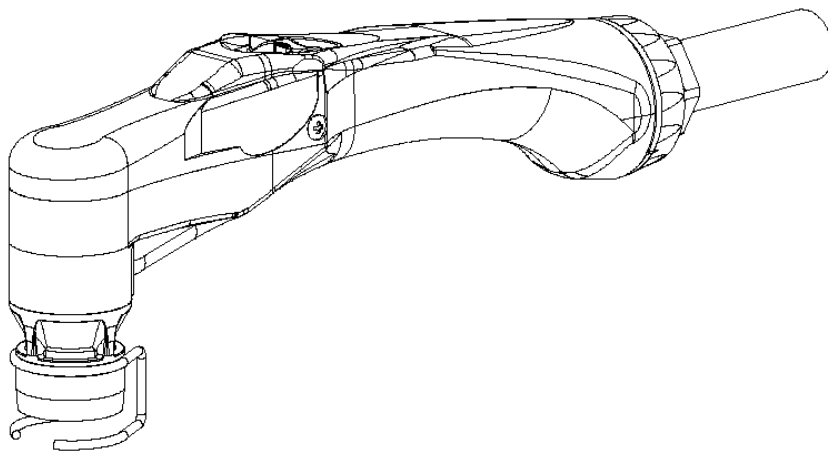

# **CITORCH P 40 CITOCUT 40**

BETRIEBS- WARTUNGS- UND SICHERHEITSANLEITUNG  
**INSTRUCTIONS FOR SAFETY, USE AND MAINTENANCE**  
INSTRUCTION DE SECURITE, D'EMPLOI ET D'ENTRETIEN  
**INSTRUCCIONES DE SEGURIDAD, EMPLEO Y MANTENIMIENTO**  
INSTRUKTIONER FÖR SÄKERHET, ANVÄNDNING OCH UNDERHÅLL  
**VERBRUIKSONDERDELEN**  
INSTRUKTIONER FOR SIKKERHED, BRUG OG VEDLIGEHOLDELSE  
**INSTRUKCJA BEZPIECZEŃSTWA, OBSŁUGI I KONSERWACJI**

<b>CITORCH P 40 CITOCUT 40 - 6M</b>	<b>W000302651</b>
<b>CITORCH P 40 CITOCUT 40 - 15M</b>	<b>W000302652</b>

REP	REFERENCE	DE ERSATZTEILE	EN SPARE PARTS	FR PIECES DE RECHANGE
10	W000302612	Kombi Schlüssel	Combination wrench	Clé mixte
11	W000266534	Brennerkörper CITORCH P 40	CITORCH P 40 Torch body	Corps de torche CITORCH P 40
12	W000265845	Baugruppe Griff	Handle	Ensemble poignée
13	W000266556	Komplettes Schlauchpaket CITORCH P 40 - 6m CITOCUT 40	Cable assembly CITORCH P 40 - 6m CITOCUT 40	Faisceau complet CITORCH P 40 - 6m CITOCUT 40
13	W000266557	Komplettes Schlauchpaket CITORCH P 40 - 15m CITOCUT 40	Cable assembly CITORCH P 40 - 15m CITOCUT 40	Faisceau complet CITORCH P 40 - 15m CITOCUT 40
14	W000269523	Dusedichtung VITON 13.3x2.4	Nozzle O'Ring VITON 13.3x2.4	Joint de tuyère VITON 13.3x2.4