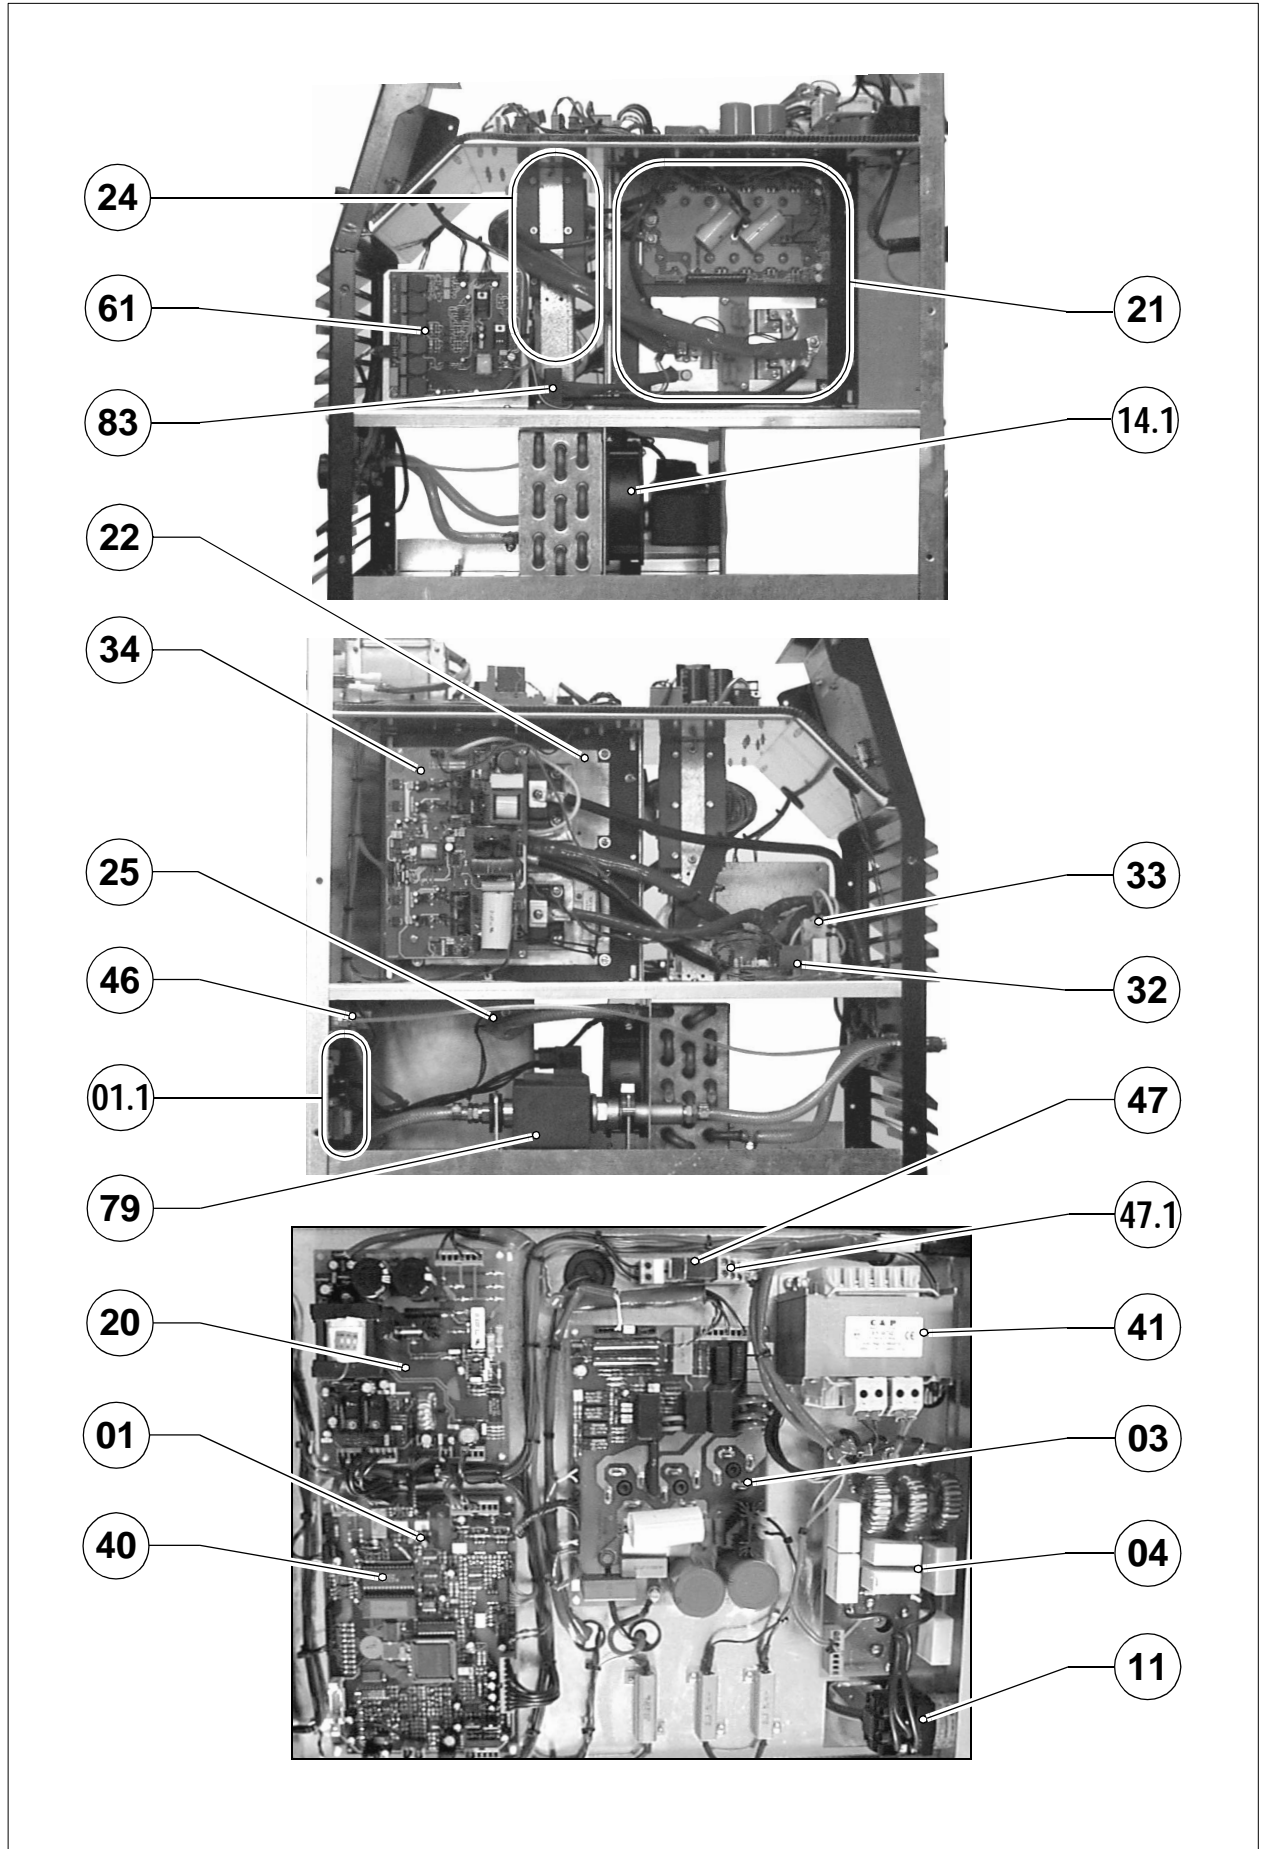

**INVERTER
SCHWEISSGLEICHRICHTER
TIG/MMA 250A WATER COOLED**

CITOTIG 250 AC/DC

Service Manual

SPARE PARTS LIST - ERSATZTEILLISTE

SPARE PARTS LIST - ERSATZTEILLISTE

SPARE PARTS LIS - ERSATZTEILLISTE

CITOTIG 250 AC/DC Cod. 170500230