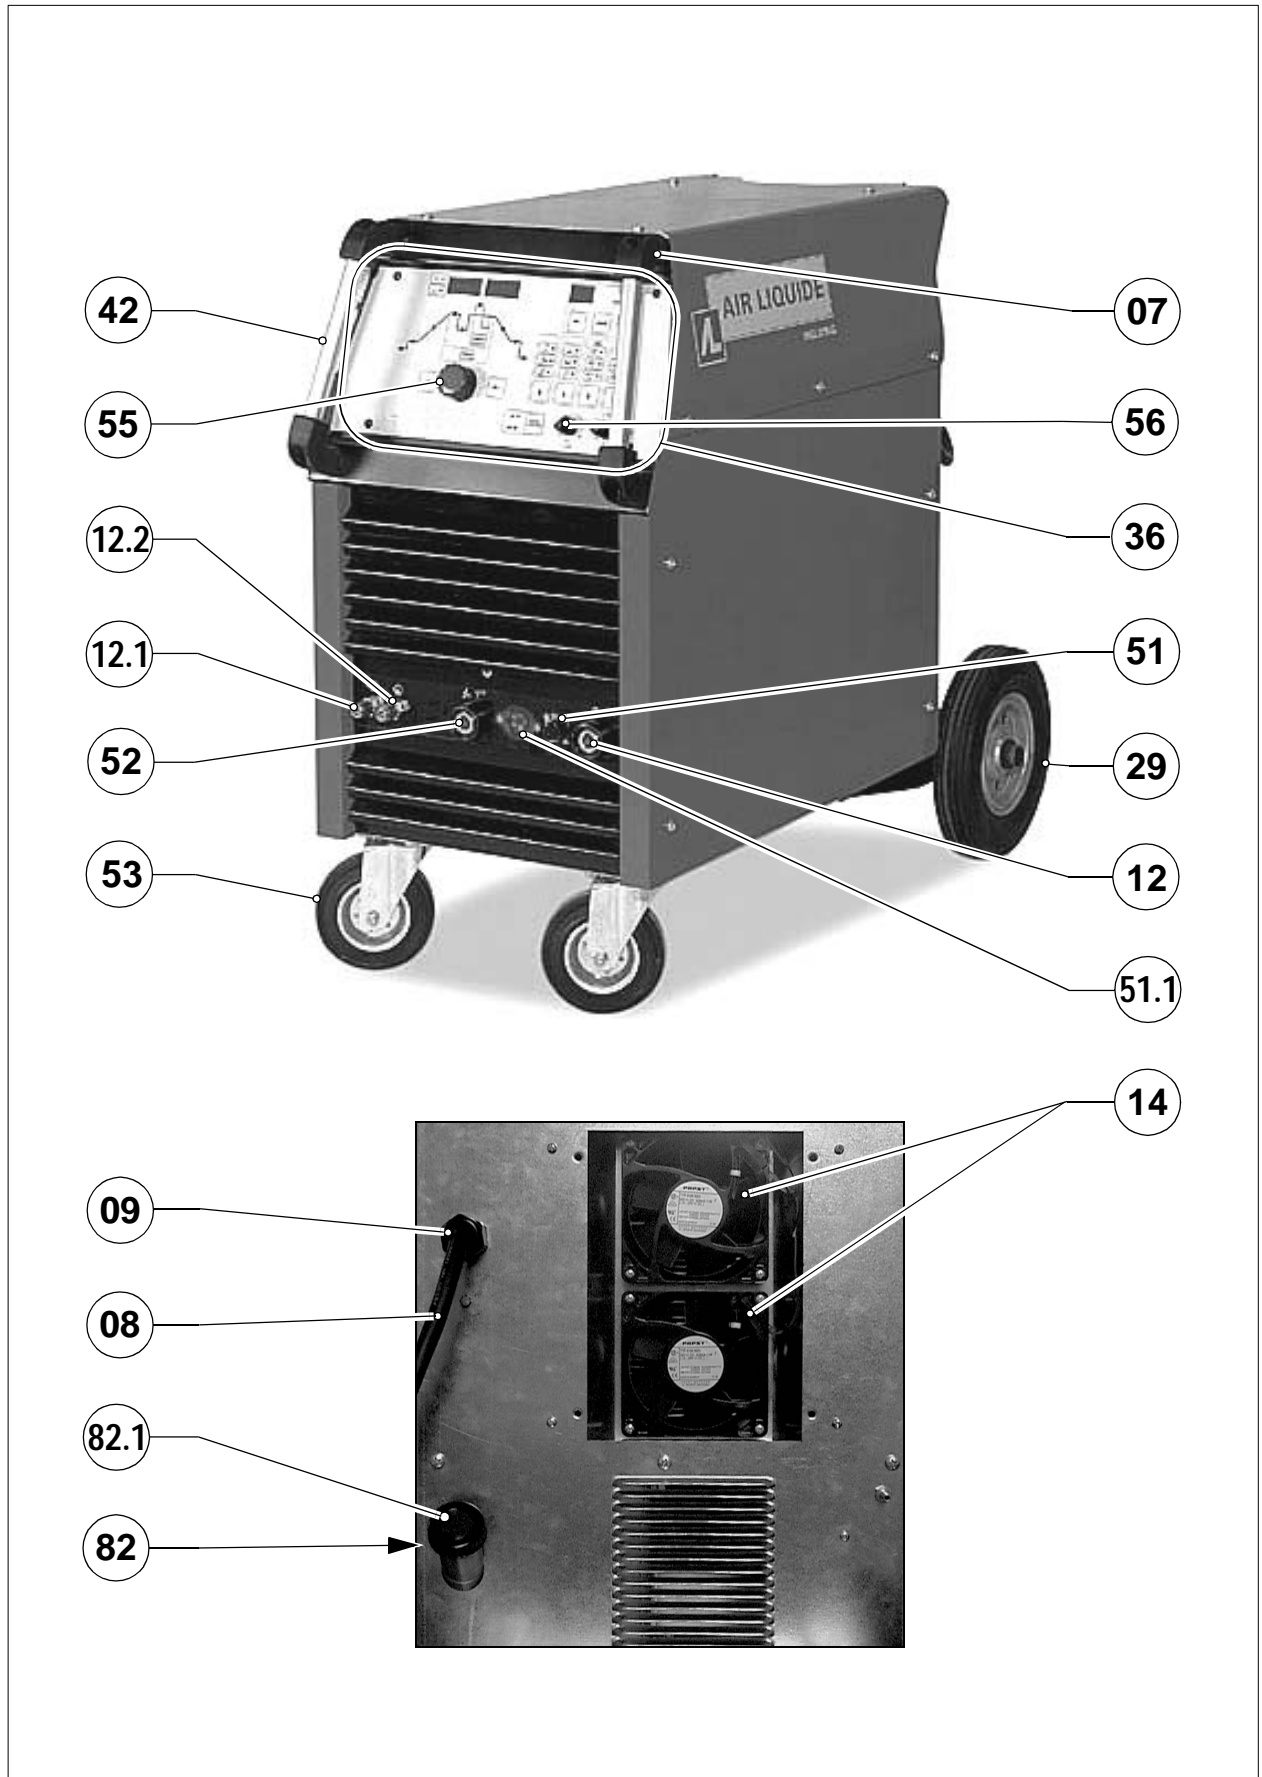

**INVERTER
SCHWEISSGLEICHRICHTER
TIG/MMA 250A WATER COOLED**

CITOTIG 250 AC/DC

Service Manual

SPARE PARTS LIST - ERSATZTEILLISTE

SPARE PARTS LIST - ERSATZTEILLISTE

SPARE PARTS LIS - ERSATZTEILLISTE

CITOTIG 250 AC/DC Cod. 170500230