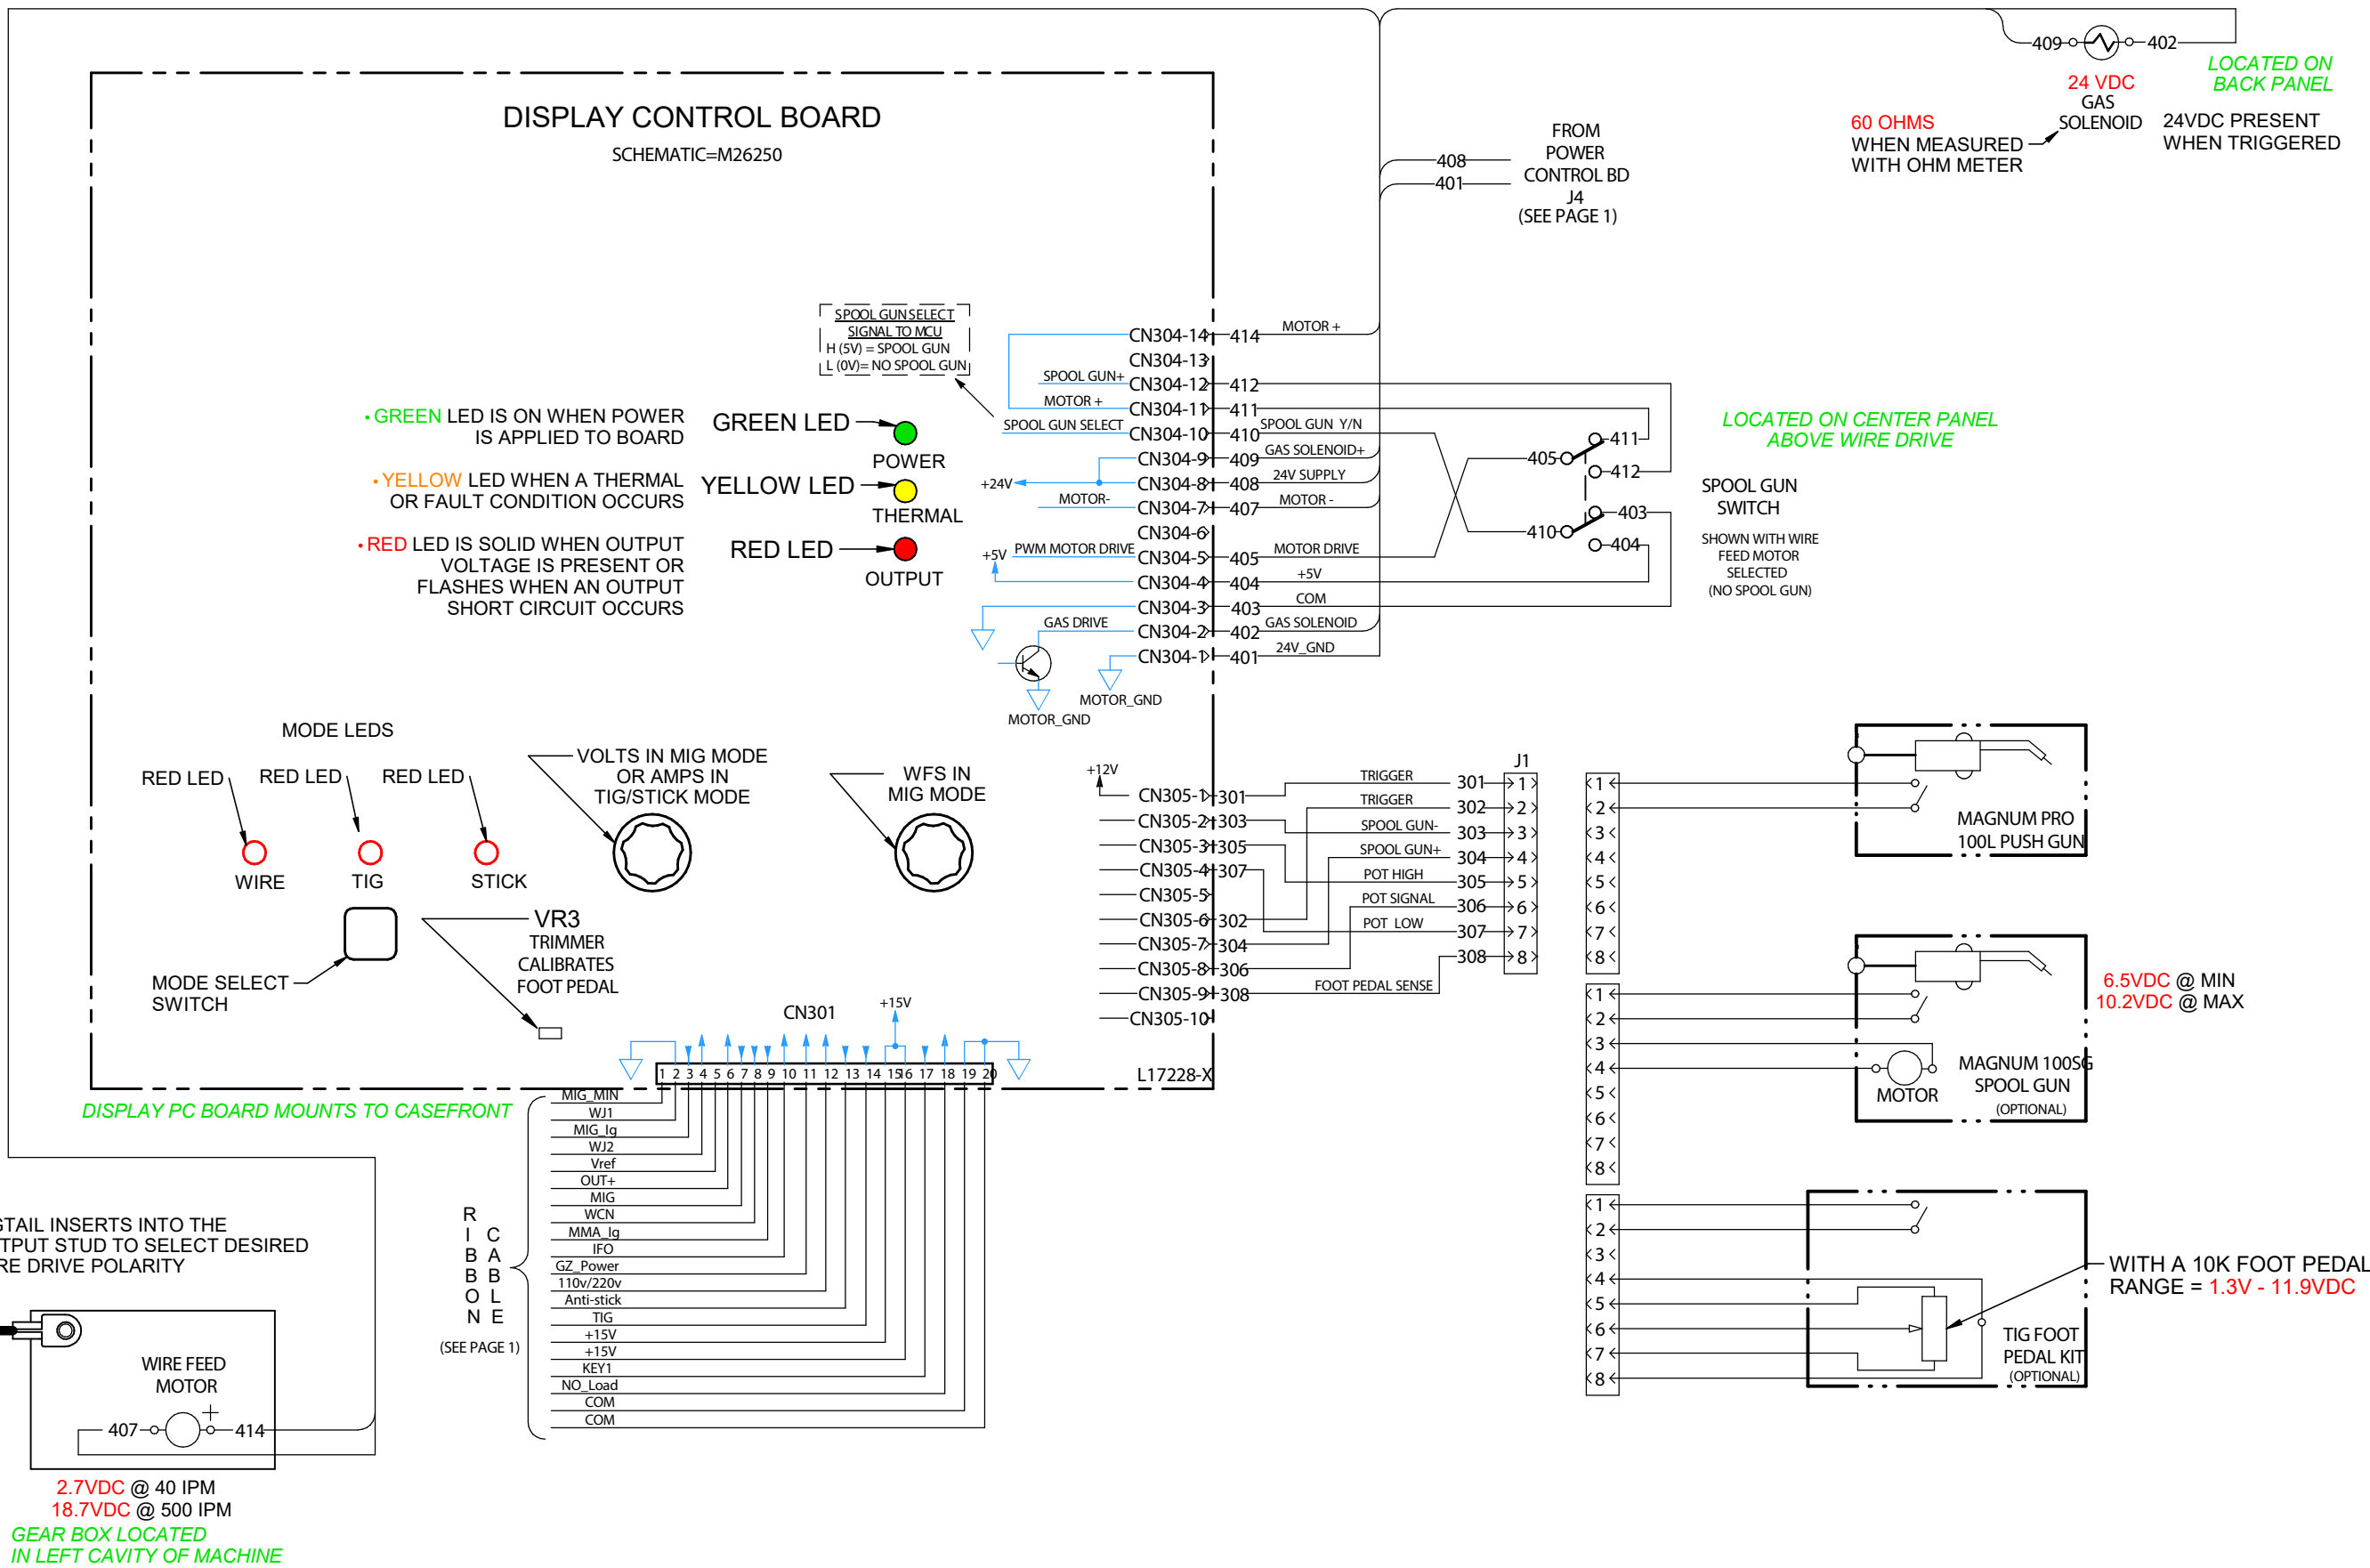

WELD-PAK i180MP DV MACHINE SCHEMATIC M28146 REV: A

WELD-PAK i180MP DV MACHINE SCHEMATIC M28146 REV: A