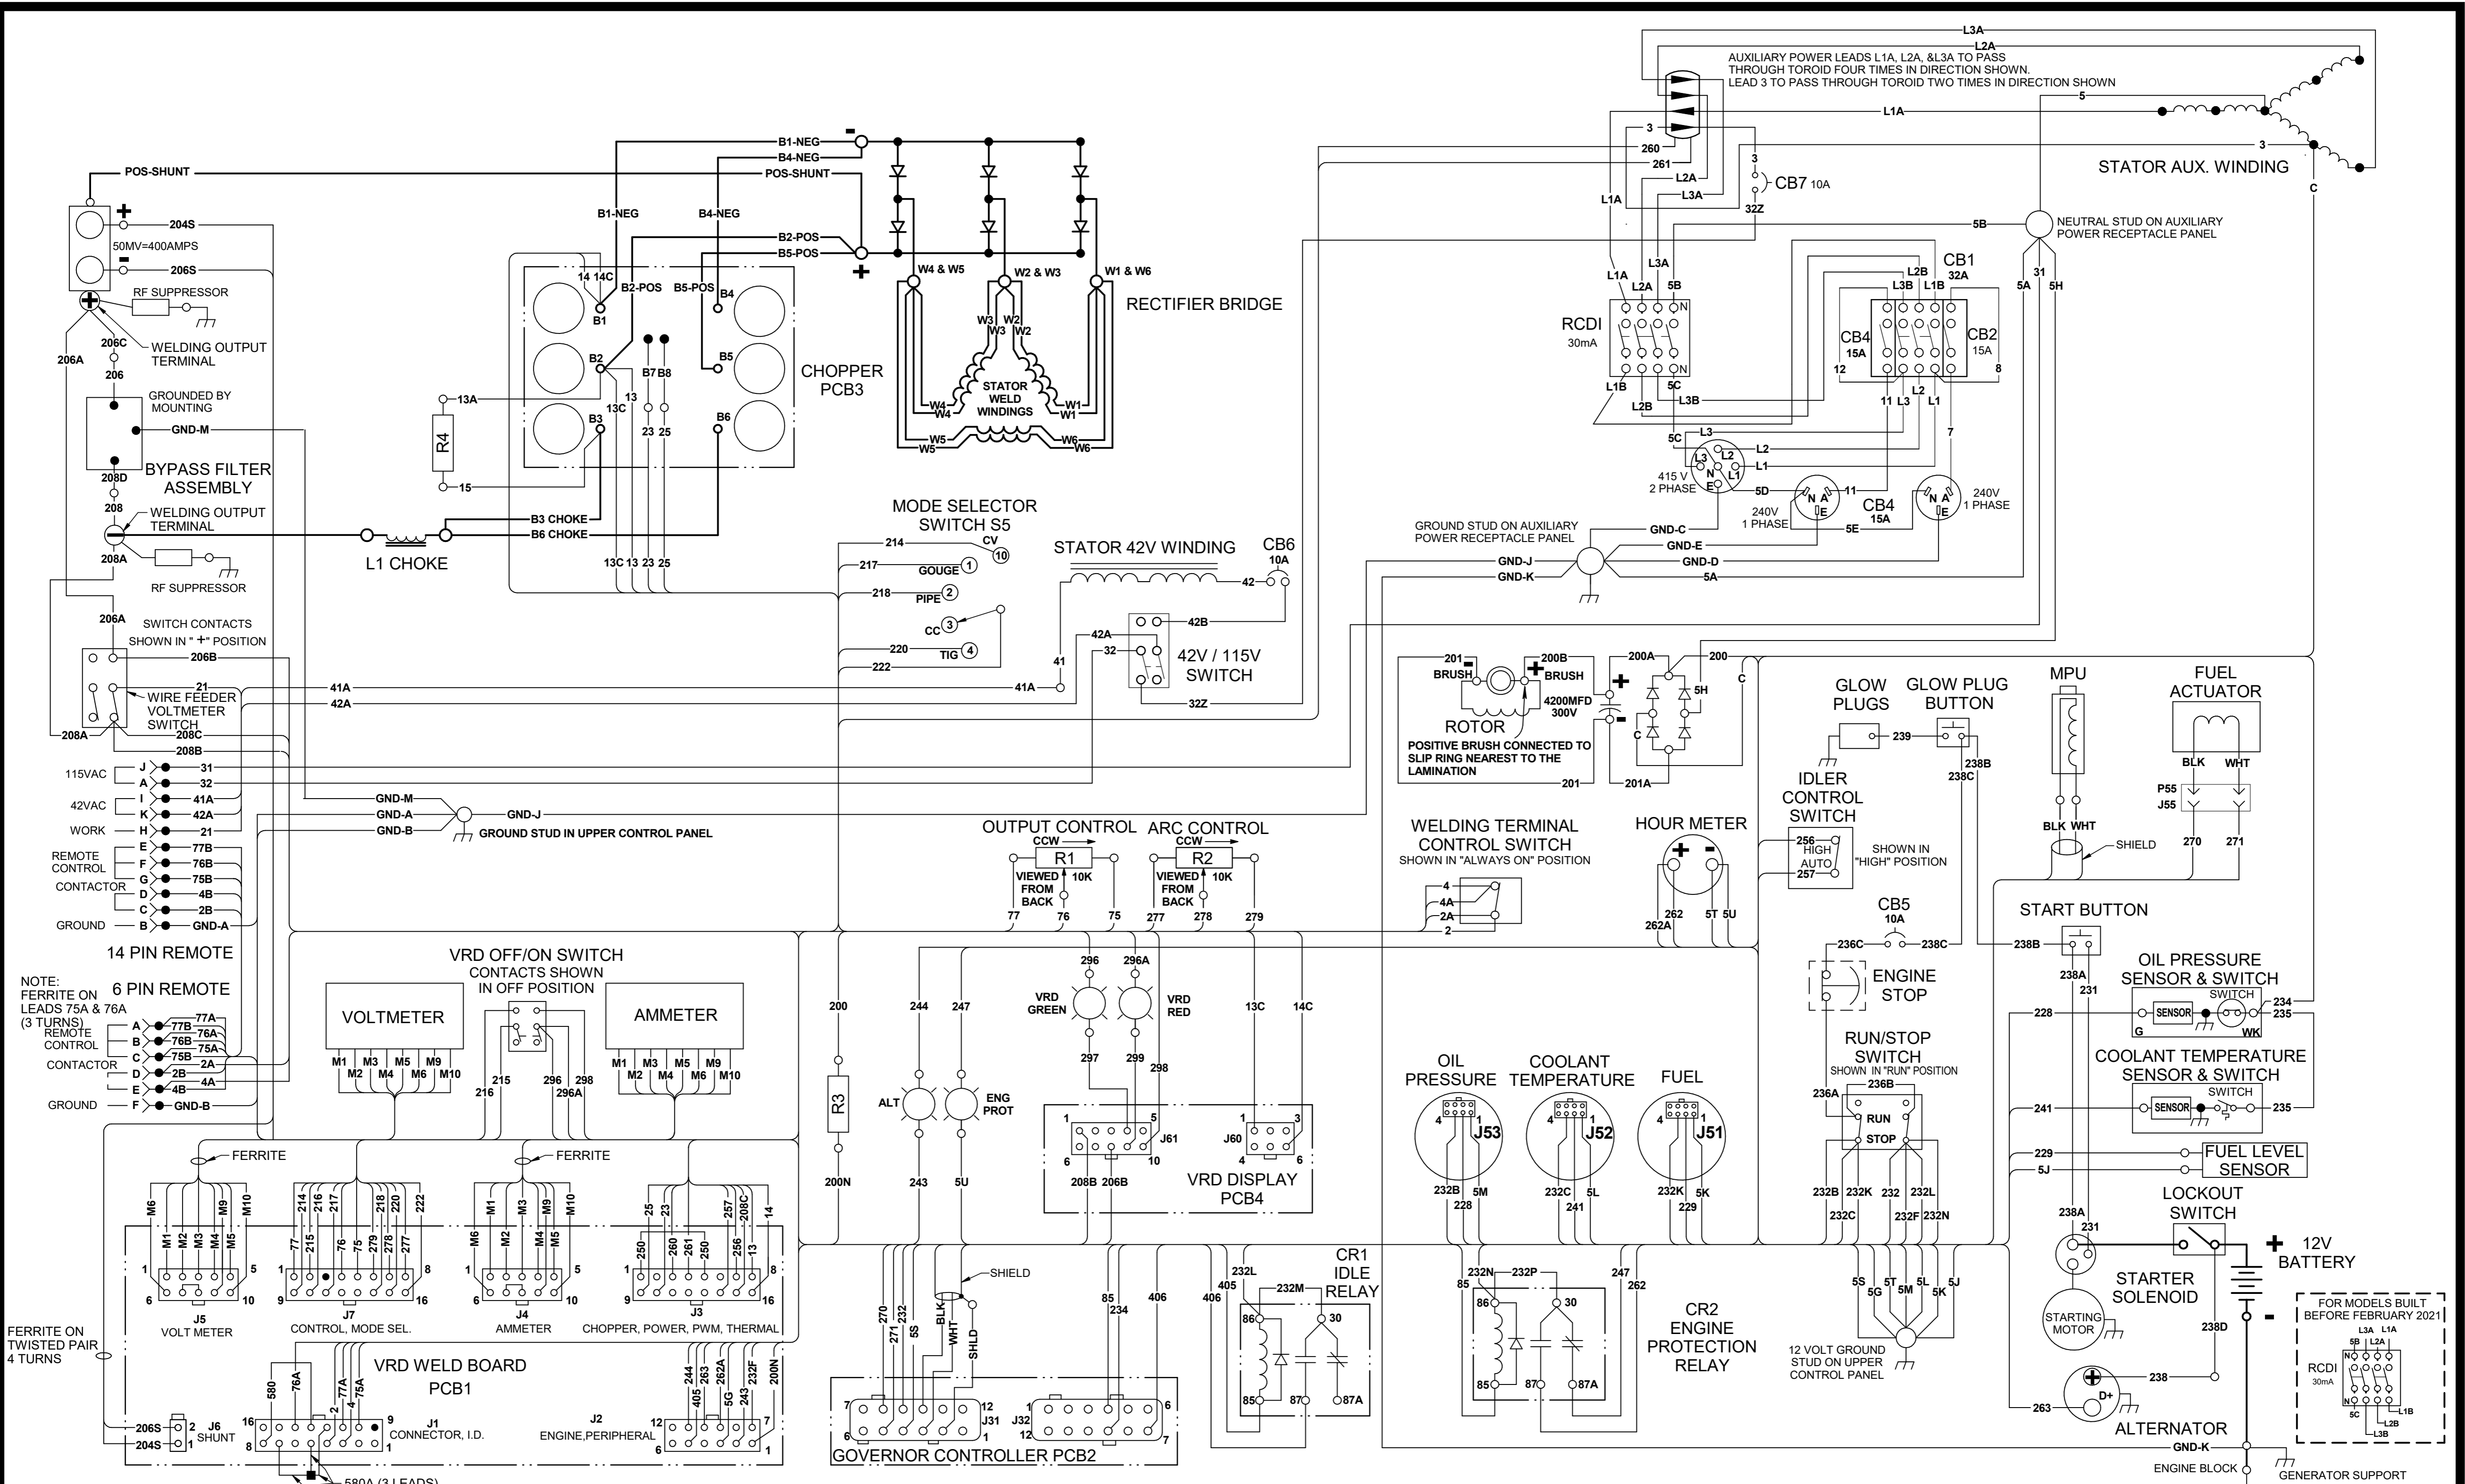

VANTAGE 580 WIRING DIAGRAM G6921 REV: D

CLEVELAND, OHIO, U.S.A.